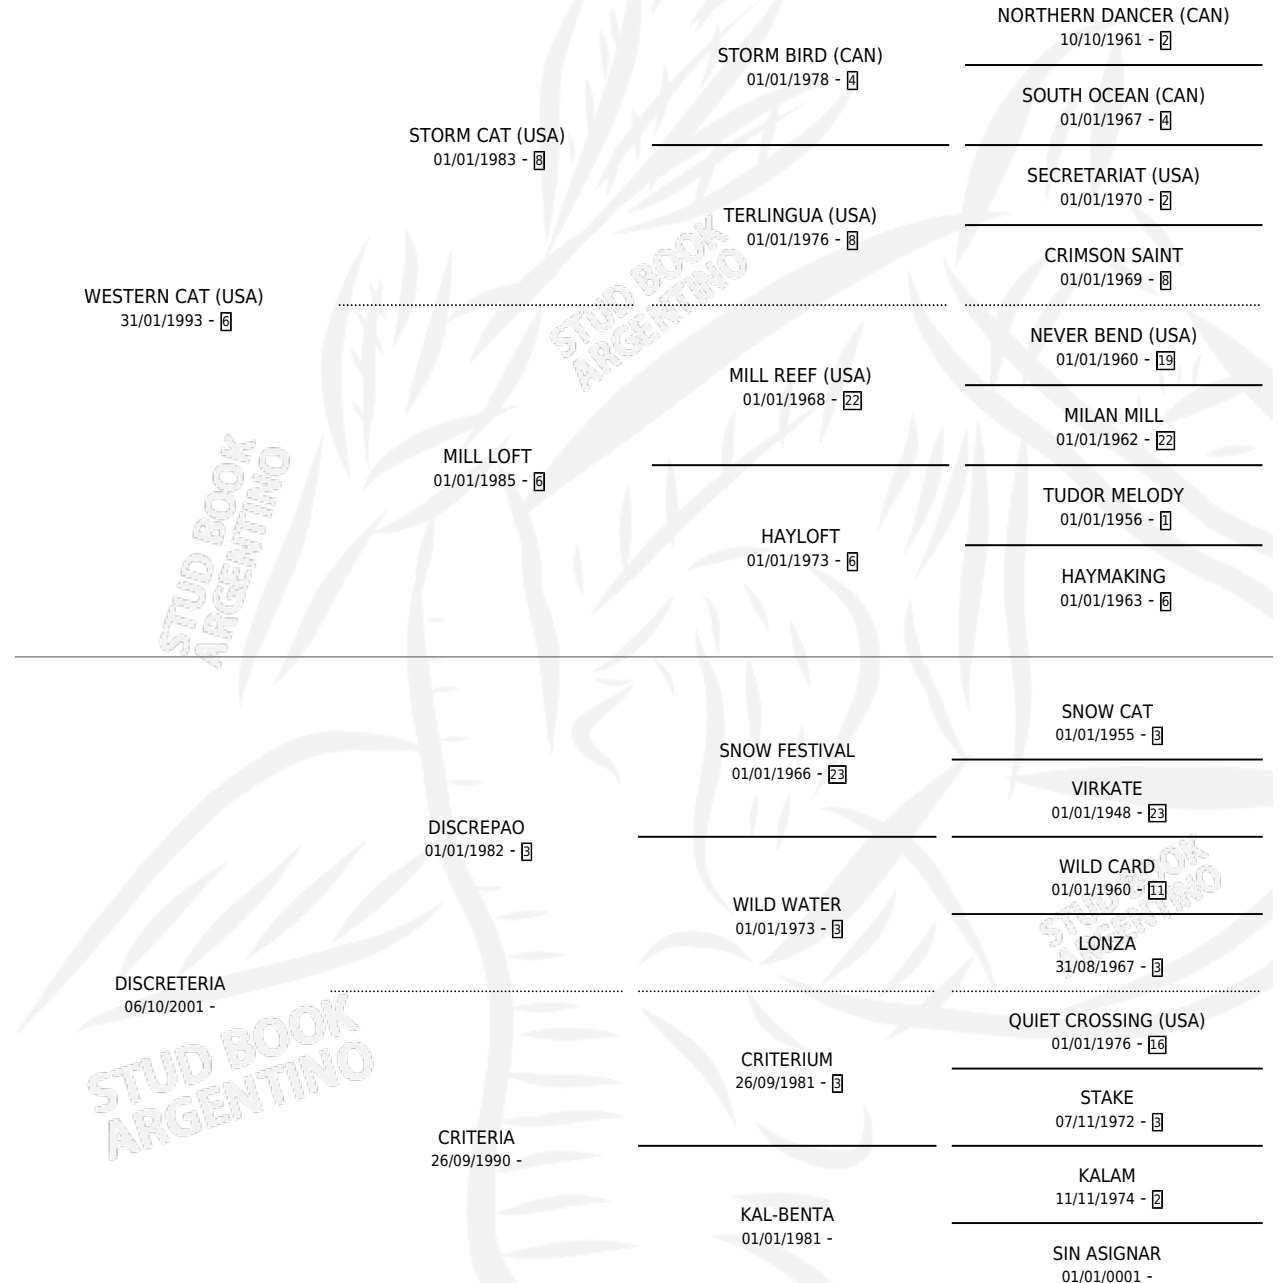

WESTERN DISC

por WESTERN CAT (USA) y DISCRETERIA por DISCREPAO

Argentina · Hembra · Alazan · SP · 11/10/2009
Familia · Volumen 40

ESTADO

TIPIFICACIÓN SANGUÍNEA	X
TIPIFICACIÓN POR ADN	✓
PASAPORTE	X
IDENTIFICACIÓN POR MICROCHIP	✓
REPRODUCTOR	✓

Lugar de nacimiento: Campo particular

Criador: Iturri Octavio Alejandro

PEDIGREE

S

mientos 0 / Efectividad 0.00%

PADRILLO	PRODUCTO	CRIADOR	1ER SERVICIO	ÚLTIMO SERVICIO
OLD RED	∅		22/10/2019	22/10/2019
WESTERN DISC	∅		06/10/2017	06/10/2017
Datos oficiales del Stud Book Argentino	∅		23/11/2015	23/11/2015
Documentado en studbook.org.ar	∅		09/10/2014	09/10/2014
OLD RED	∅		16/10/2013	16/10/2013