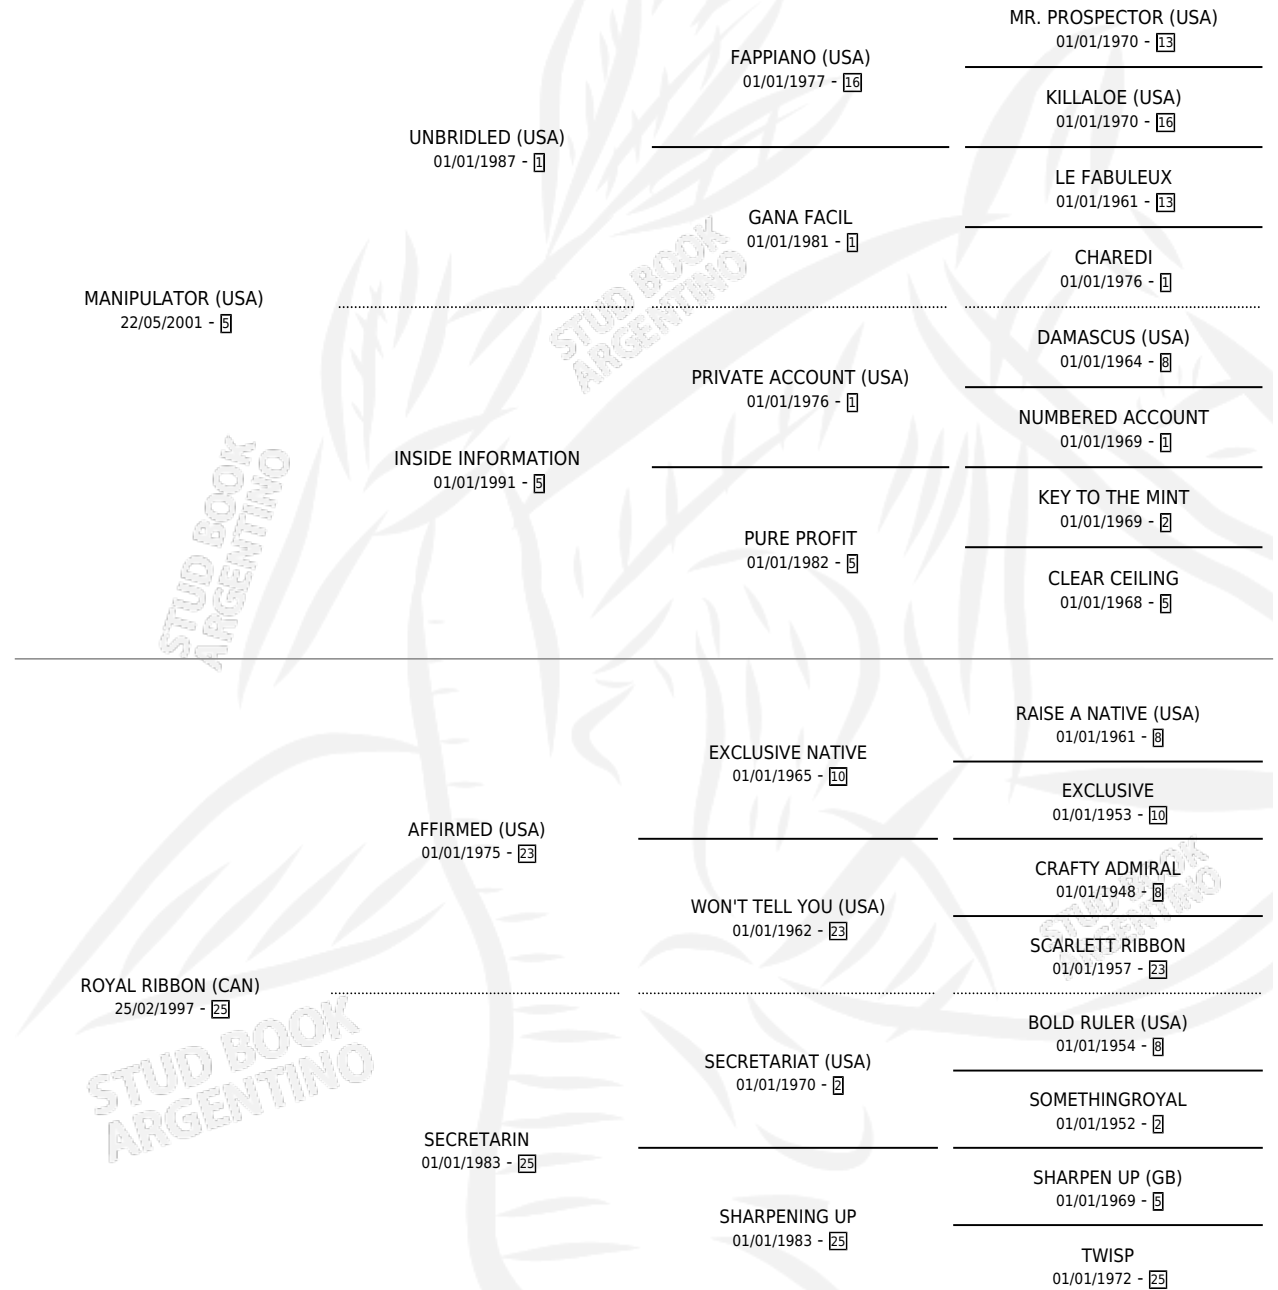

MISS SHEILA

por **MANIPULATOR (USA)** y **ROYAL RIBBON (CAN)** por **AFFIRMED (USA)**

Argentina · Hembra · Zaino · SP · 15/10/2009
Familia 25 · Volumen 40

ESTADO

TIPIFICACIÓN SANGUÍNEA	X
TIPIFICACIÓN POR ADN	✓
PASAPORTE	✓
IDENTIFICACIÓN POR MICROCHIP	✓
REPRODUCTOR	X

Lugar de nacimiento: Don Arcangel

Criador: Don Arcangel

PEDIGREE

CAMPAÑA

Solo carreras oficiales de Argentina

POR EDAD

EDAD	CC	1°	2°	3°	4°	5°	NP	CLC	CLG	CLCG1	CLGG1	IMPORTE	GANANCIA / CC
3 AÑOS	3	0	0	0	0	0	3	0	0	0	0	\$0	\$0
TOTALES	3	0	0	0	0	0	3	0	0	0	0	\$0	\$0
%		0.0%	0.0%	0.0%	0.0%	0.0%	100%	0.0%	0.0%	0.0%	0.0%		