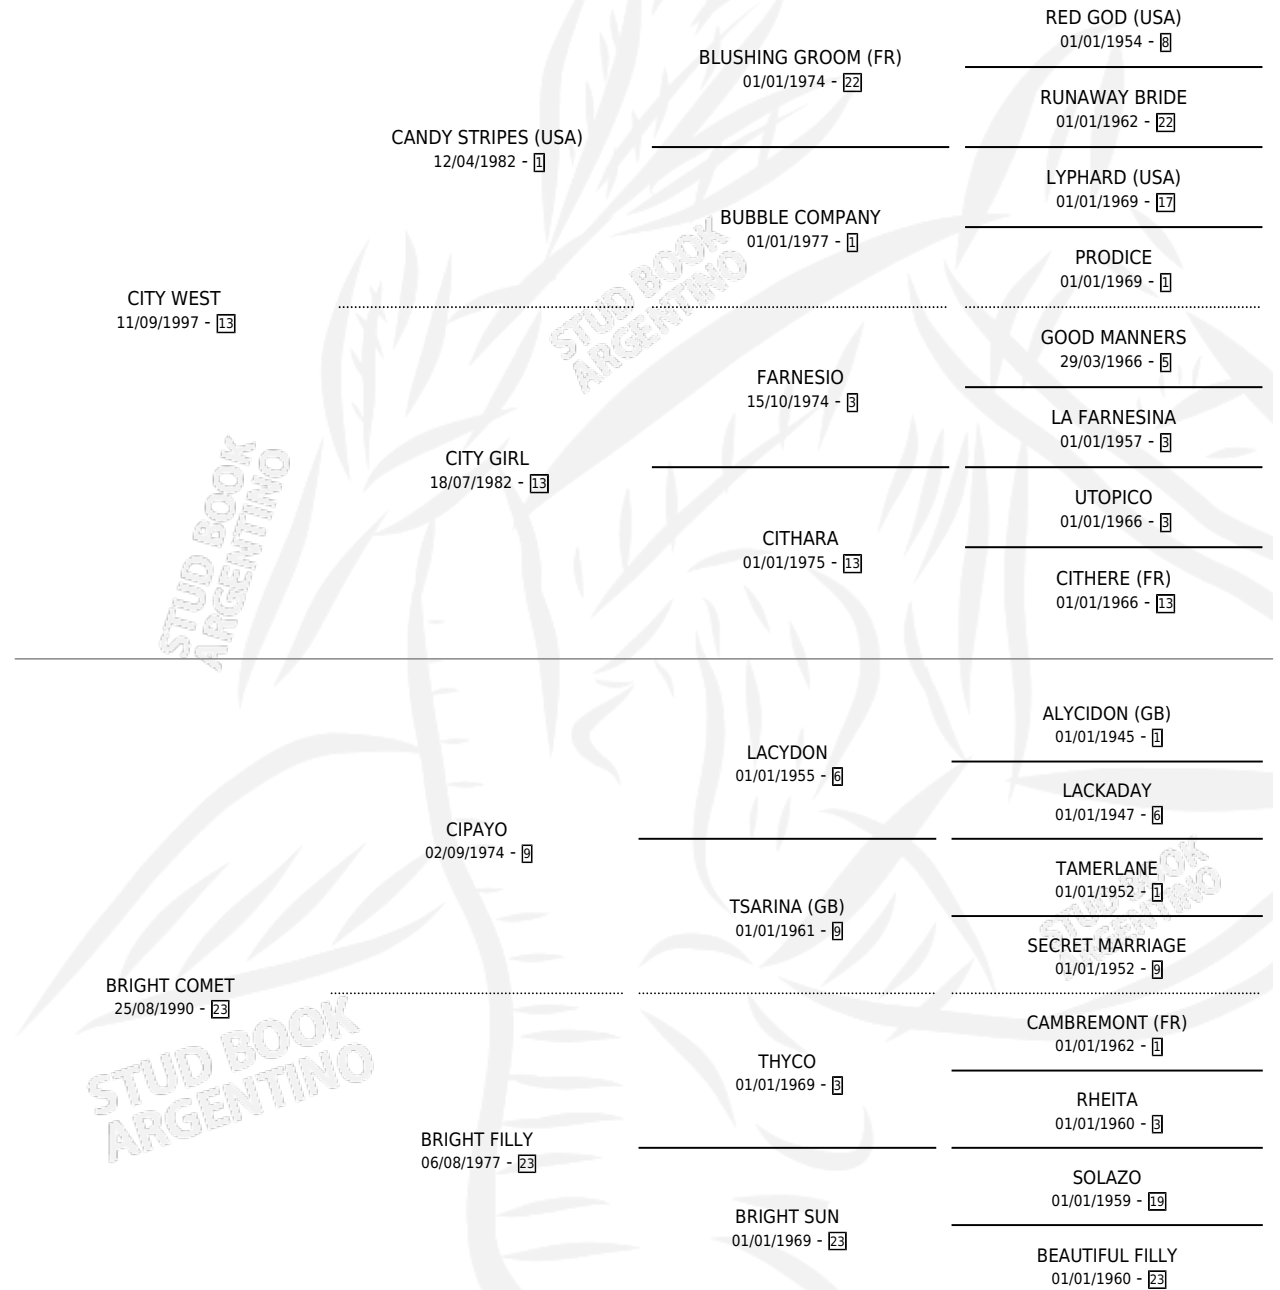

SOLAR CITY

por CITY WEST y BRIGHT COMET por CIPAYO

Argentina · Hembra · Alazan · SP · 25/09/2009
Familia 23-a · Volumen 40

ESTADO

TIPIFICACIÓN SANGUÍNEA	X
TIPIFICACIÓN POR ADN	✓
PASAPORTE	✓
IDENTIFICACIÓN POR MICROCHIP	✓
REPRODUCTOR	✓

Lugar de nacimiento: Melincue

Criador: Melincue

PEDIGREE