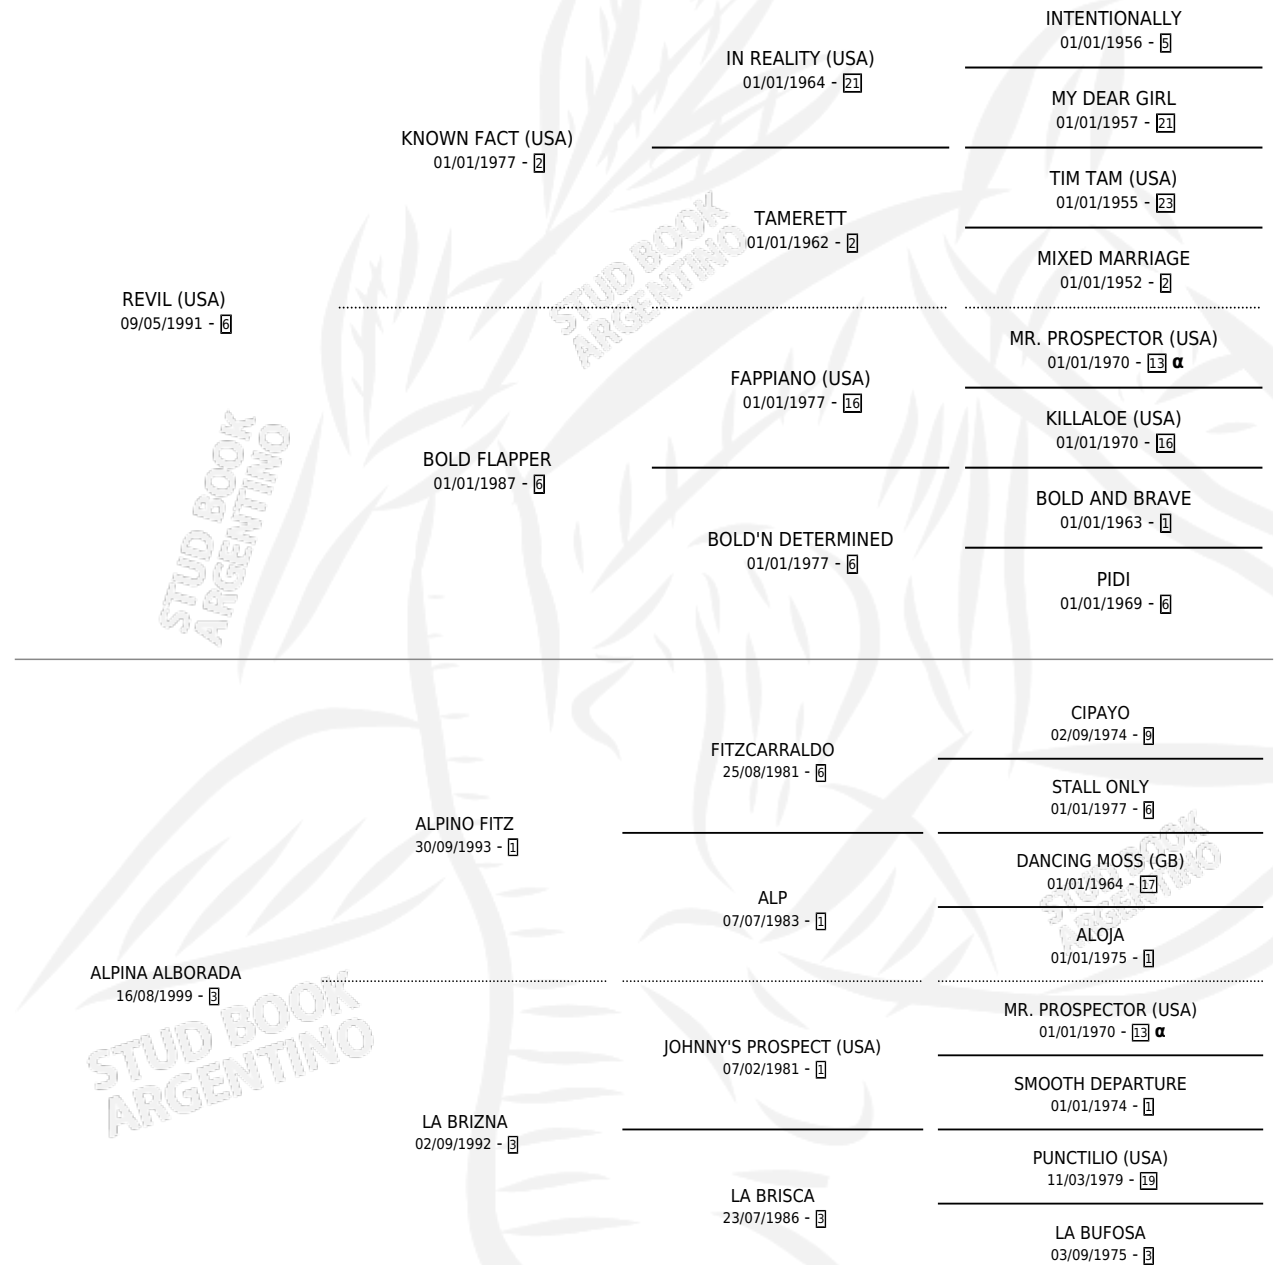

REAL GOLD

por **REVIL (USA)** y **ALPINA ALBORADA** por **ALPINO FITZ**

Argentina · Macho · Tordillo · SP · 12/08/2009
Familia 3-h · Volumen 40

ESTADO

TIPIFICACIÓN SANGUÍNEA	X
TIPIFICACIÓN POR ADN	✓
PASAPORTE	✓
IDENTIFICACIÓN POR MICROCHIP	✓
REPRODUCTOR	X

Lugar de nacimiento: Los Picazos

Criador: Los Picazos

PEDIGREE

INBREEDING : α

CAMPAÑA

Solo carreras oficiales de Argentina

POR EDAD

EDAD	CC	1°	2°	3°	4°	5°	NP	CLC	CLG	CLCG1	CLGG1	IMPORTE	GANANCIA / CC
5 AÑOS	5	0	1	1	0	1	2	0	0	0	0	\$15,320	\$3,064
6 AÑOS	8	1	2	0	1	0	4	0	0	0	0	\$66,100	\$8,263
TOTALES	13	1	3	1	1	1	6	0	0	0	0	\$81,420	\$6,263
%		7.7%	23.1%	7.7%	7.7%	7.7%	46.2%	0.0%	0.0%	0.0%	0.0%		

Ganador en Palermo - \$81,420, a los 6 años.

POR DISTANCIA

HIPODROMO	CC	1°	2°	3°	4°	5°	NP	CLC	CLG	CLCG1	CLGG1	IMPORTE
PALERMO	3	1	0	0	0	1	1	0	0	0	0	\$37,500
1000 MTS	3	1	0	0	0	1	1	0	0	0	0	\$37,500
SAN ISIDRO	8	0	3	1	1	0	3	0	0	0	0	\$42,200
1200 MTS	7	0	2	1	1	0	3	0	0	0	0	\$34,500
1300 MTS	1	0	1	0	0	0	0	0	0	0	0	\$7,700
LA PLATA	2	0	0	0	0	0	2	0	0	0	0	\$1,720
1200 MTS	1	0	0	0	0	0	1	0	0	0	0	\$0
1000 MTS	1	0	0	0	0	0	1	0	0	0	0	\$1,720