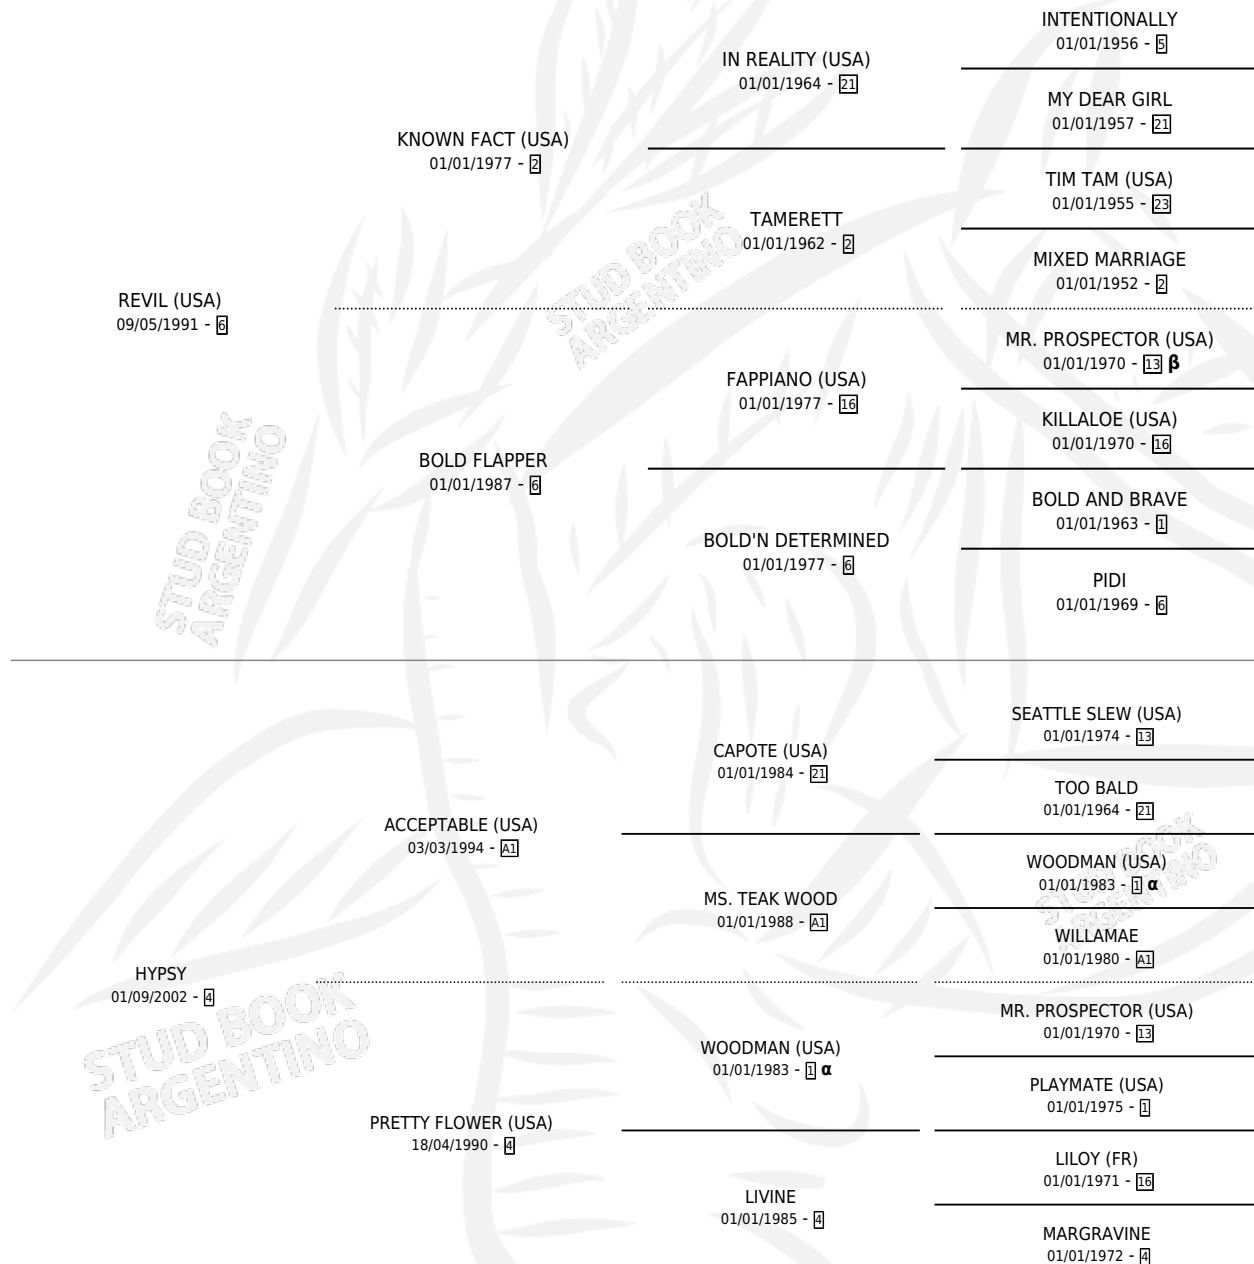

O'REHY

por REVIL (USA) y HYPHY por ACCEPTABLE (USA)

Argentina · Macho · Zaino · SP · 24/08/2009
Familia 4-n · Volumen 40

ESTADO

TIPIFICACIÓN SANGUÍNEA	X
TIPIFICACIÓN POR ADN	✓
PASAPORTE	✓
IDENTIFICACIÓN POR MICROCHIP	✓
REPRODUCTOR	X

Lugar de nacimiento: Los Picazos

Criador: Los Picazos

PEDIGREE

INBREEDING : α, β

CAMPAÑA

Solo carreras oficiales de Argentina

POR EDAD

EDAD	CC	1°	2°	3°	4°	5°	NP	CLC	CLG	CLCG1	CLGG1	IMPORTE	GANANCIA / CC
4 AÑOS	3	0	0	0	0	0	3	0	0	0	0	\$0	\$0
TOTALES	3	0	0	0	0	0	3	0	0	0	0	\$0	\$0
%		0.0%	0.0%	0.0%	0.0%	0.0%	100%	0.0%	0.0%	0.0%	0.0%		

No placés en Palermo y San Isidro en 3 carreras disputadas.

POR DISTANCIA

HIPODROMO	CC	1°	2°	3°	4°	5°	NP	CLC	CLG	CLCG1	CLGG1	IMPORTE
PALERMO	2	0	0	0	0	0	2	0	0	0	0	\$0
1000 MTS	2	0	0	0	0	0	2	0	0	0	0	\$0
SAN ISIDRO	1	0	0	0	0	0	1	0	0	0	0	\$0
1100 MTS	1	0	0	0	0	0	1	0	0	0	0	\$0