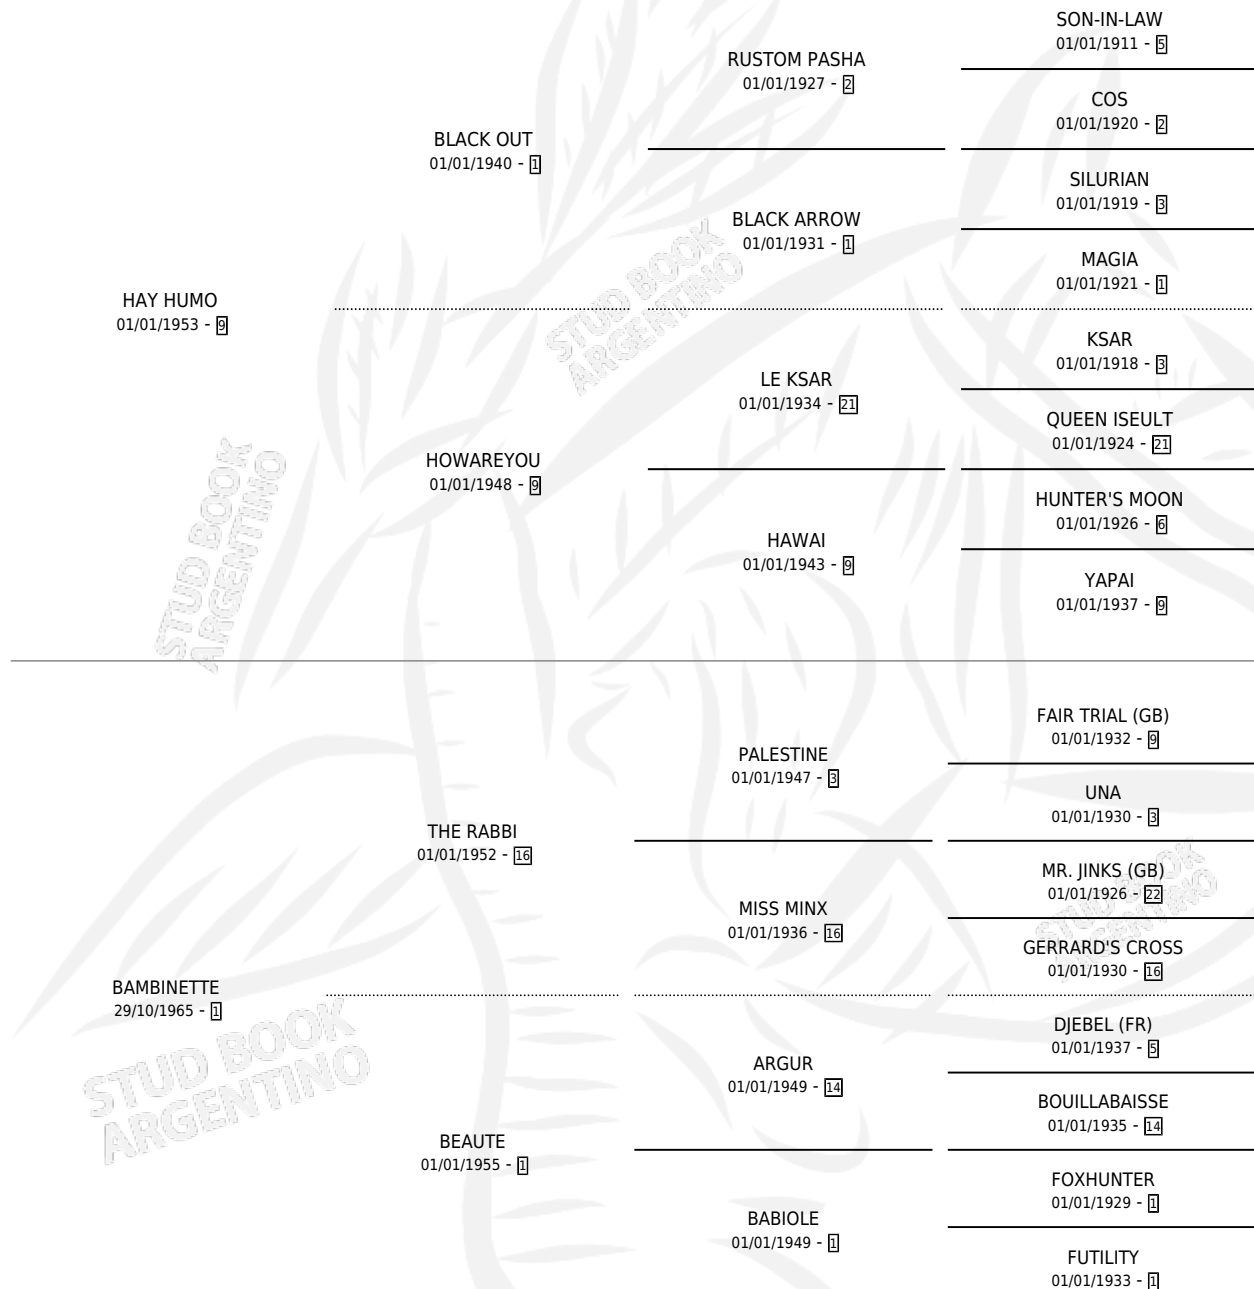

HAY ENGANCHE

por HAY HUMO y BAMBINETTE por THE RABBI

Argentina · Macho · Zaino · SP · 21/08/1975
Familia 1-I · Volumen 29

ESTADO

TIPIFICACIÓN SANGUÍNEA	X
TIPIFICACIÓN POR ADN	X
PASAPORTE	X
IDENTIFICACIÓN POR MICROCHIP	X
REPRODUCTOR	X

Lugar de nacimiento: Campo particular

Criador: Sin dato

PEDIGREE