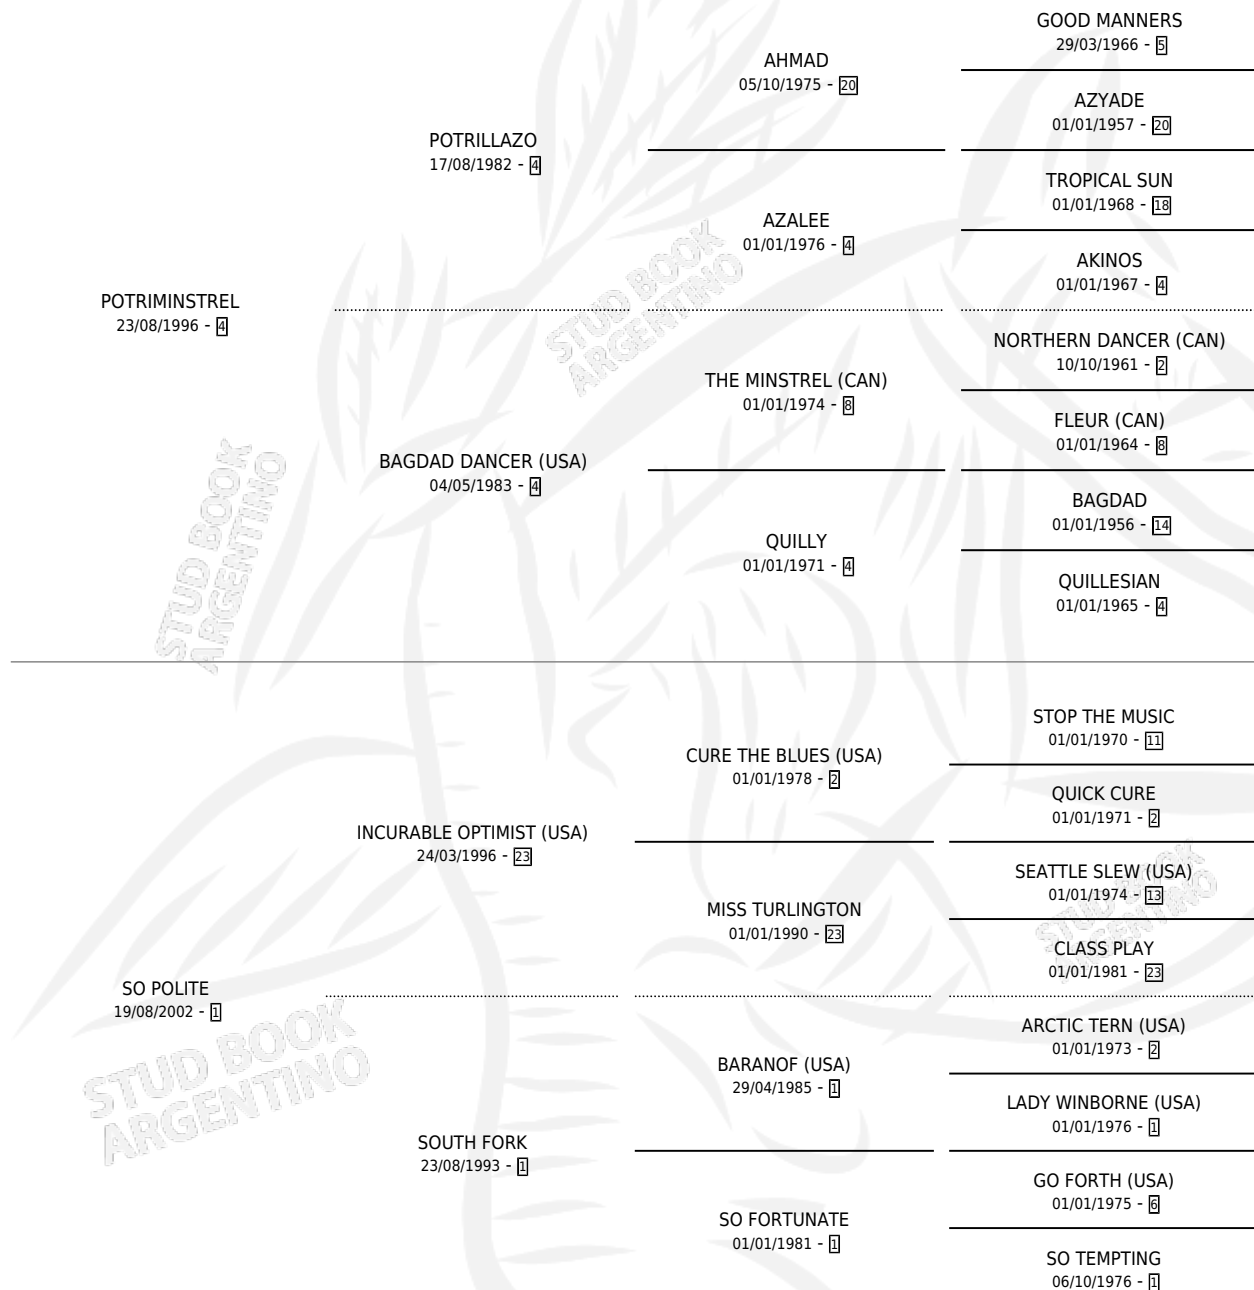

POTRI DISTINGUIDA

por POTRIMINSTREL y SO POLITE por INCURABLE OPTIMIST (USA)

Argentina · Hembra · Alazan · SP · 07/09/2009
Familia 1-o · Volumen 40

ESTADO

TIPIFICACIÓN SANGUÍNEA	X
TIPIFICACIÓN POR ADN	X
PASAPORTE	X
IDENTIFICACIÓN POR MICROCHIP	X
REPRODUCTOR	X

Lugar de nacimiento: Santa Paula Del Sagrado Corazon

Criador: Santa Paula Del Sagrado Corazon

PEDIGREE

POTRI DISTINGUIDA

Datos oficiales del Stud Book Argentino

Documento generado el 10/05/2026

studbook.org.ar