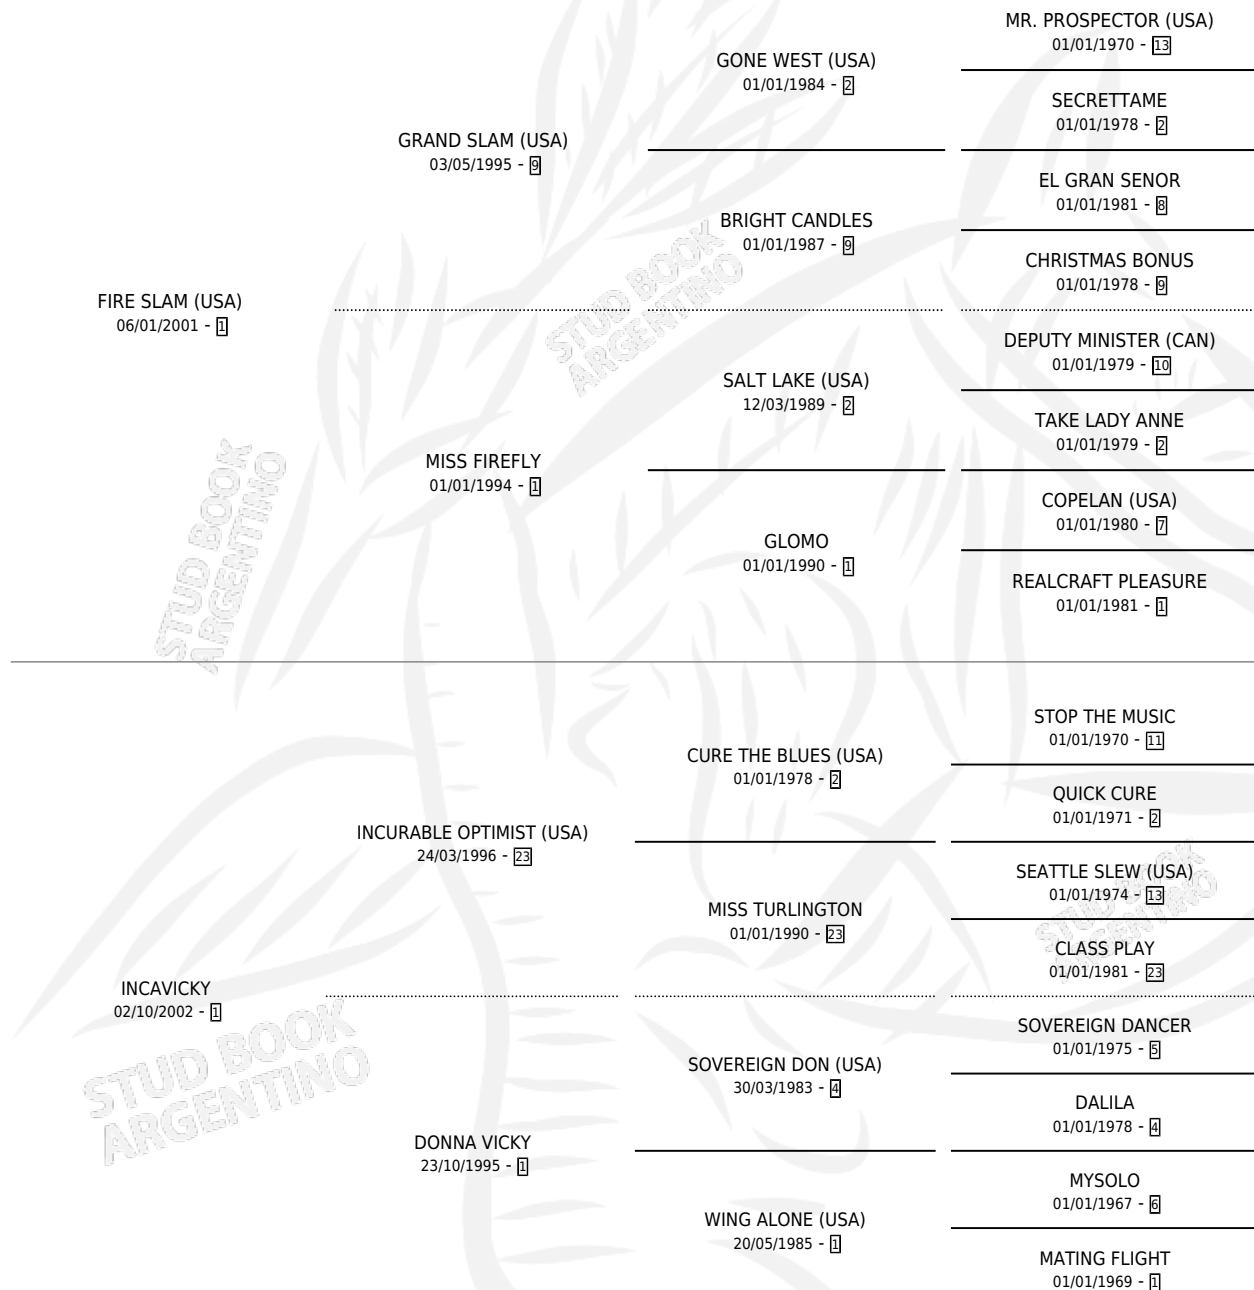

DOÑA MAJITO SLAM

por FIRE SLAM (USA) y INCAVICKY por INCURABLE OPTIMIST (USA)

Argentina · Hembra · Zaino · SP · 03/07/2009
Familia 1-c · Volumen 40

ESTADO

TIPIFICACIÓN SANGUÍNEA	X
TIPIFICACIÓN POR ADN	✓
PASAPORTE	✓
IDENTIFICACIÓN POR MICROCHIP	✓
REPRODUCTOR	X

Lugar de nacimiento: Don Ramon

Criador: Don Ramon

PEDIGREE

EXPORTACIÓN / IMPORTACIÓN

FECHA	MOVIMIENTO	PAÍS
24/10/2011	EXPORTADO	PARAGUAY

DOÑA MAJITO SLAM

Datos oficiales del Stud Book Argentino

Documento generado el 15/05/2026