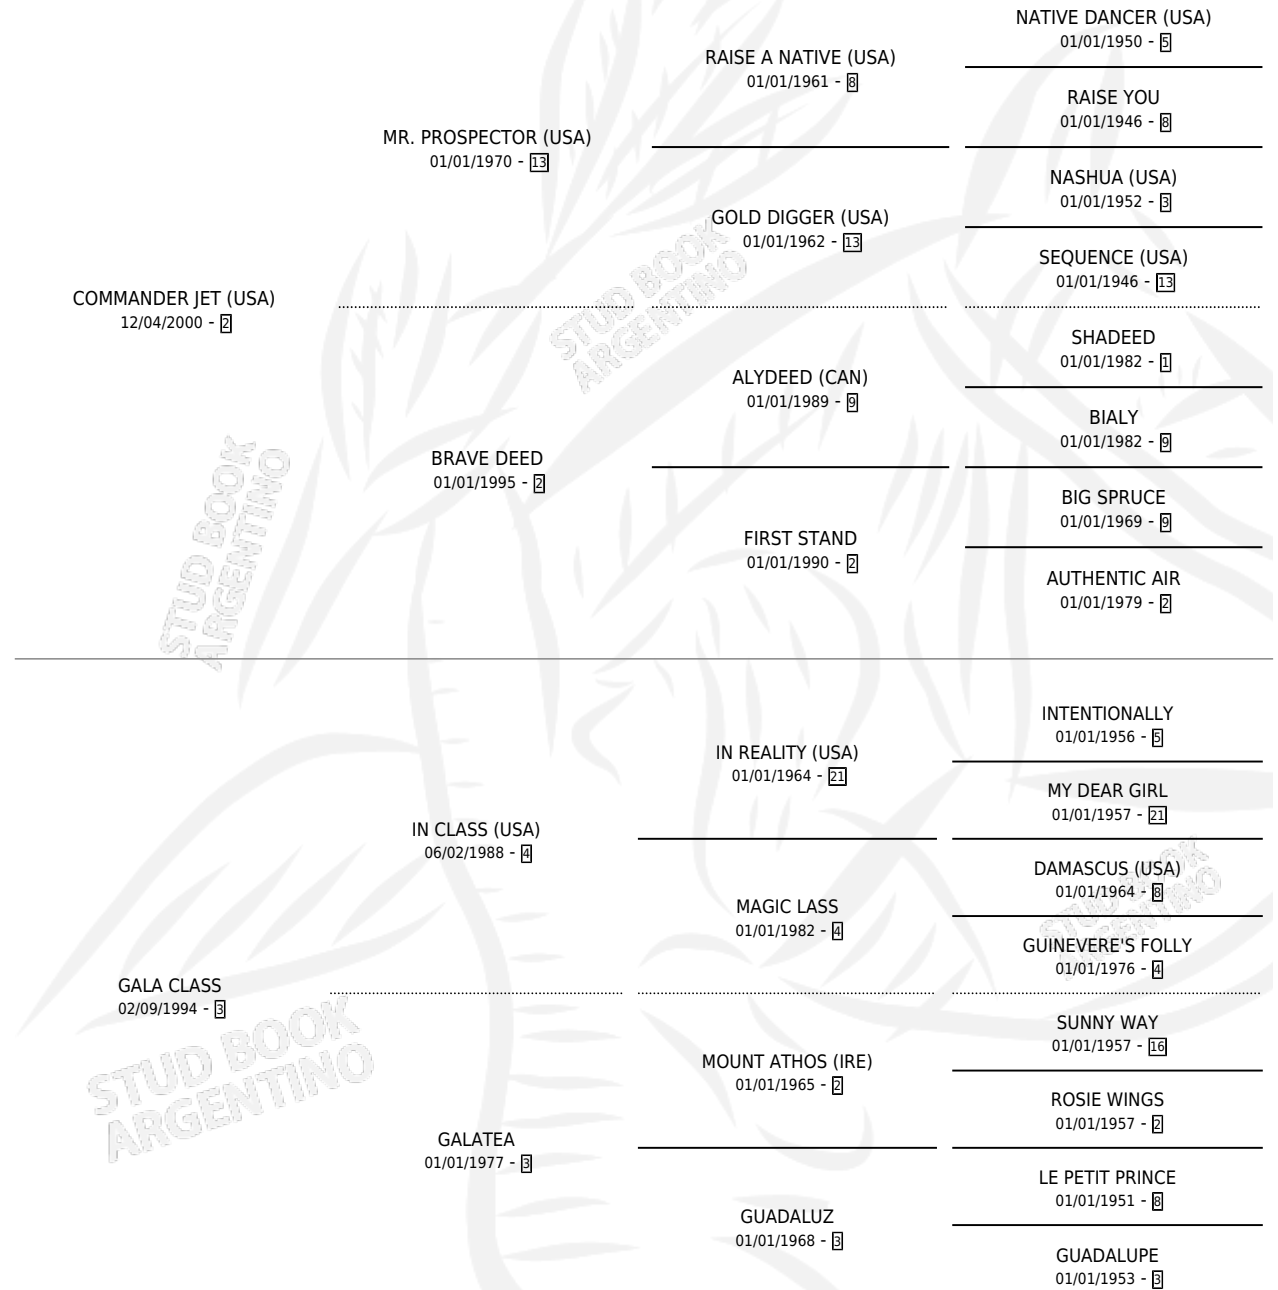

GALO JET

por **COMMANDER JET (USA)** y **GALA CLASS** por **IN CLASS (USA)**

Argentina · Macho · Zaino · SP · 03/10/2009
Familia 3-d · Volumen 40

ESTADO

TIPIFICACIÓN SANGUÍNEA	X
TIPIFICACIÓN POR ADN	✓
PASAPORTE	✓
IDENTIFICACIÓN POR MICROCHIP	✓
REPRODUCTOR	X

Lugar de nacimiento: Vadarkblar
Criador: Divisadero

PEDIGREE

GALO JET

Datos oficiales del Stud Book Argentino

Documento generado el 11/05/2026

studbook.org.ar