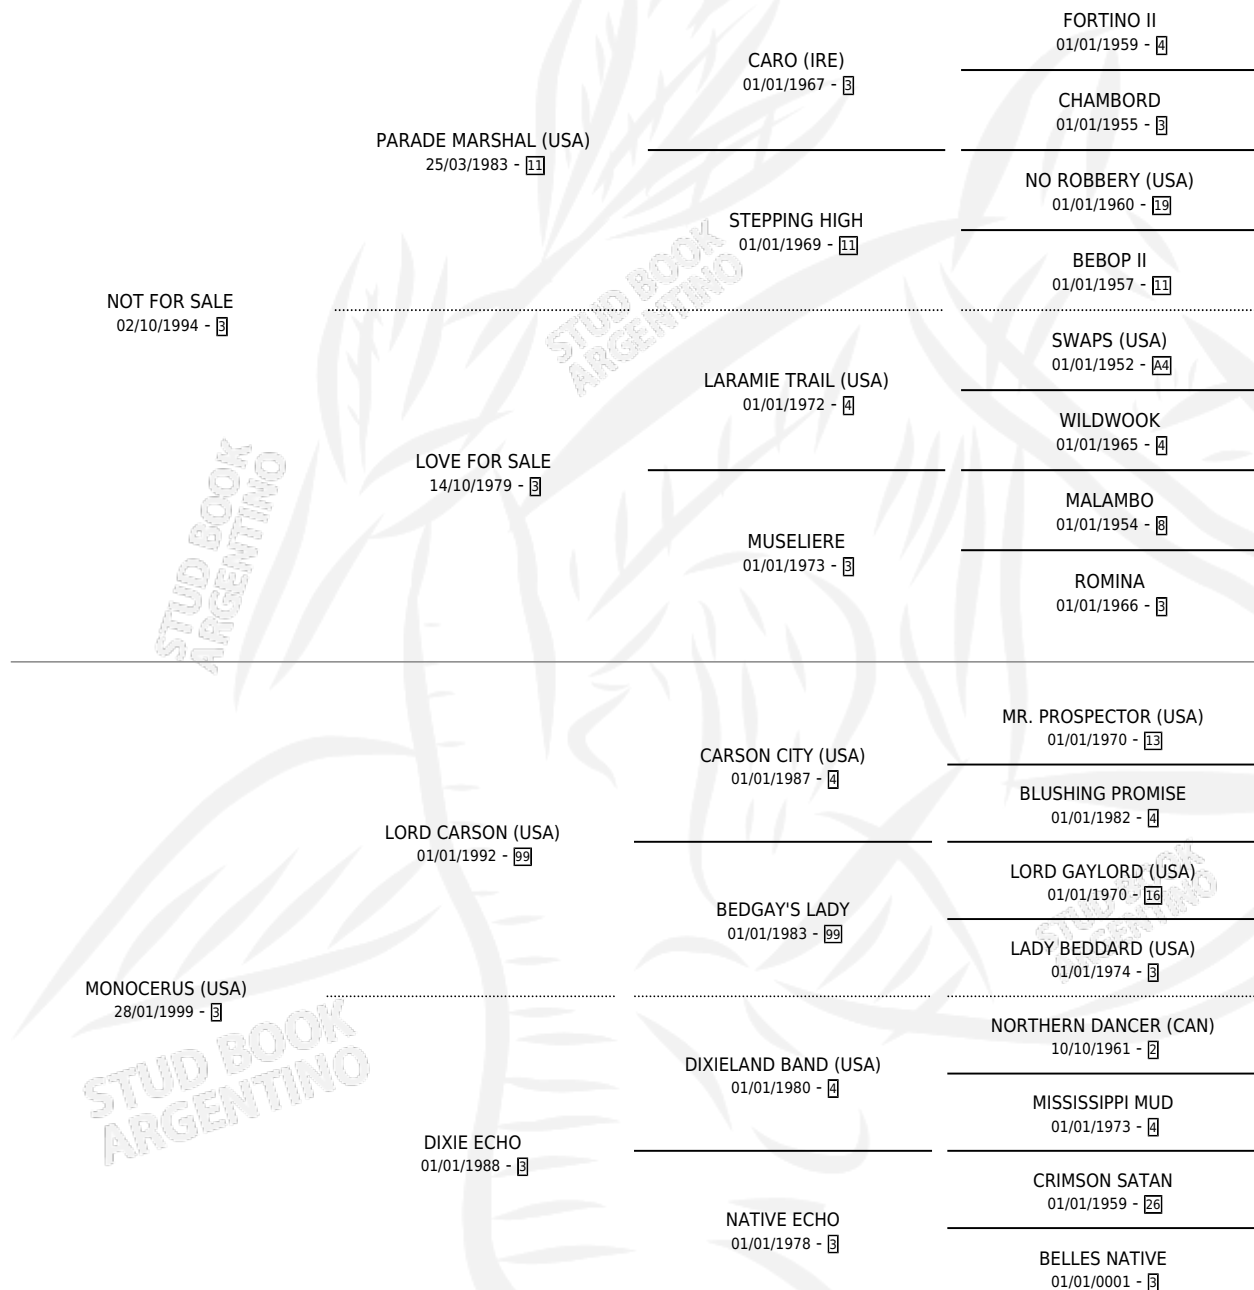

LADY CATY

por NOT FOR SALE y MONOCERUS (USA) por LORD CARSON (USA)

Argentina · Hembra · Alazan · SP · 22/09/2009
Familia 3-c · Volumen 40

ESTADO

TIPIFICACIÓN SANGUÍNEA	X
TIPIFICACIÓN POR ADN	✓
PASAPORTE	✓
IDENTIFICACIÓN POR MICROCHIP	✓
REPRODUCTOR	✓

Lugar de nacimiento: Arroyo de Luna
Criador: Arroyo de Luna

~

HIJOS

	MACHOS	HEMBRAS
1 NACIERON	0	1
SIN ACTUACIONES		

PEDIGREE

CAMPAÑA

Solo carreras oficiales de Argentina

POR EDAD