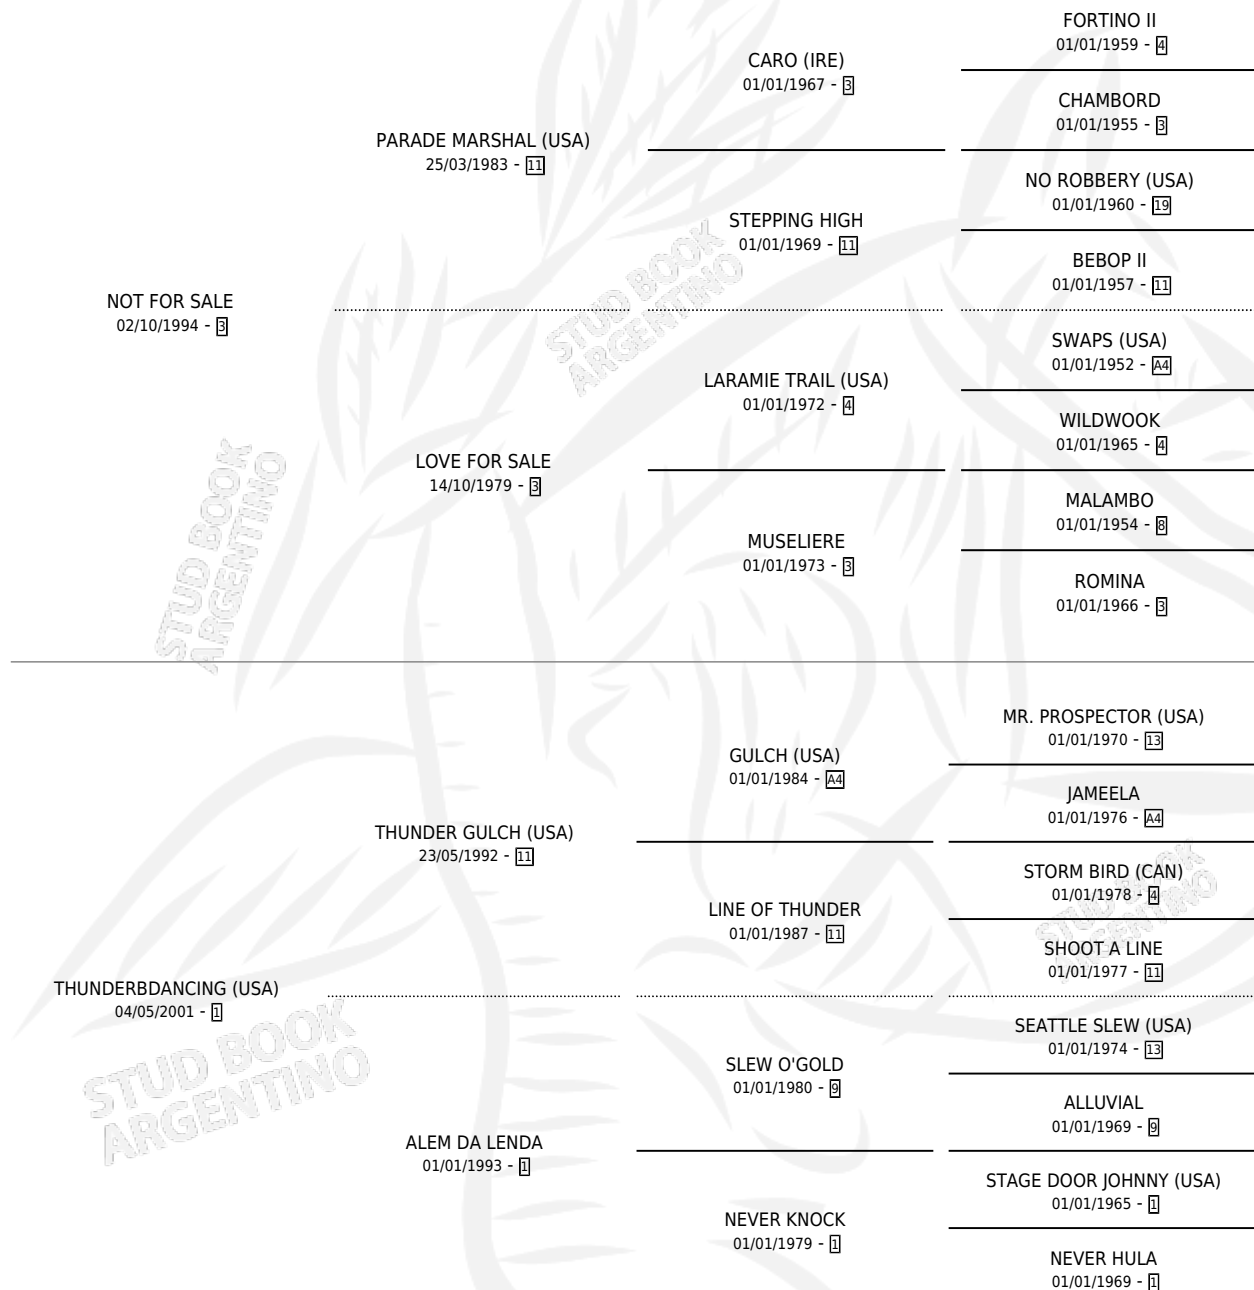

THUNDER SALE

por NOT FOR SALE y THUNDERBDANCING (USA) por THUNDER GULCH (USA)

Argentina · Hembra · Alazan · SP · 20/09/2009
Familia 1-x · Volumen 40

ESTADO

TIPIFICACIÓN SANGUÍNEA	X
TIPIFICACIÓN POR ADN	✓
PASAPORTE	✓
IDENTIFICACIÓN POR MICROCHIP	✓
REPRODUCTOR	✓

Lugar de nacimiento: Arroyo de Luna
Criador: Arroyo de Luna

~

HIJOS

	MACHOS	HEMBRAS
4 NACIERON	3	1
SIN ACTUACIONES		

PEDIGREE

CAMPAÑA

Solo carreras oficiales de Argentina

POR EDAD