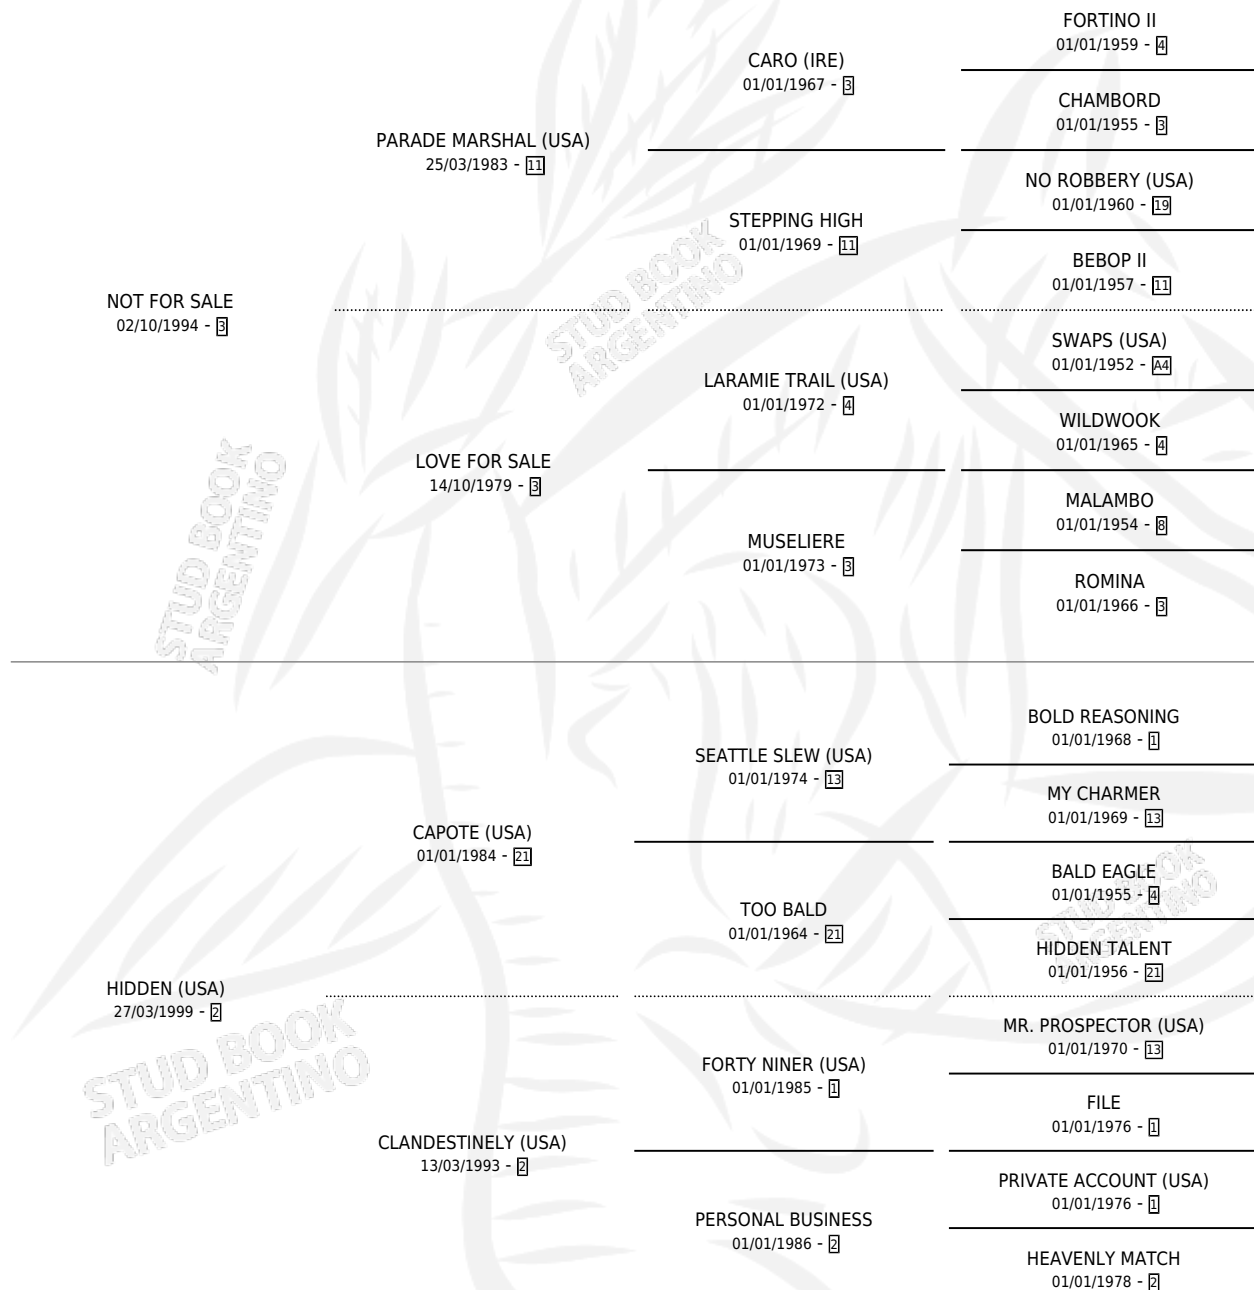

Lugar de nacimiento: Arroyo de Luna

Criador: Arroyo de Luna

~

HIJOS

	MACHOS	HEMBRAS
3 NACIERON	1	2
SIN ACTUACIONES		

PEDIGREE

CAMPAÑA

Solo carreras oficiales de Argentina