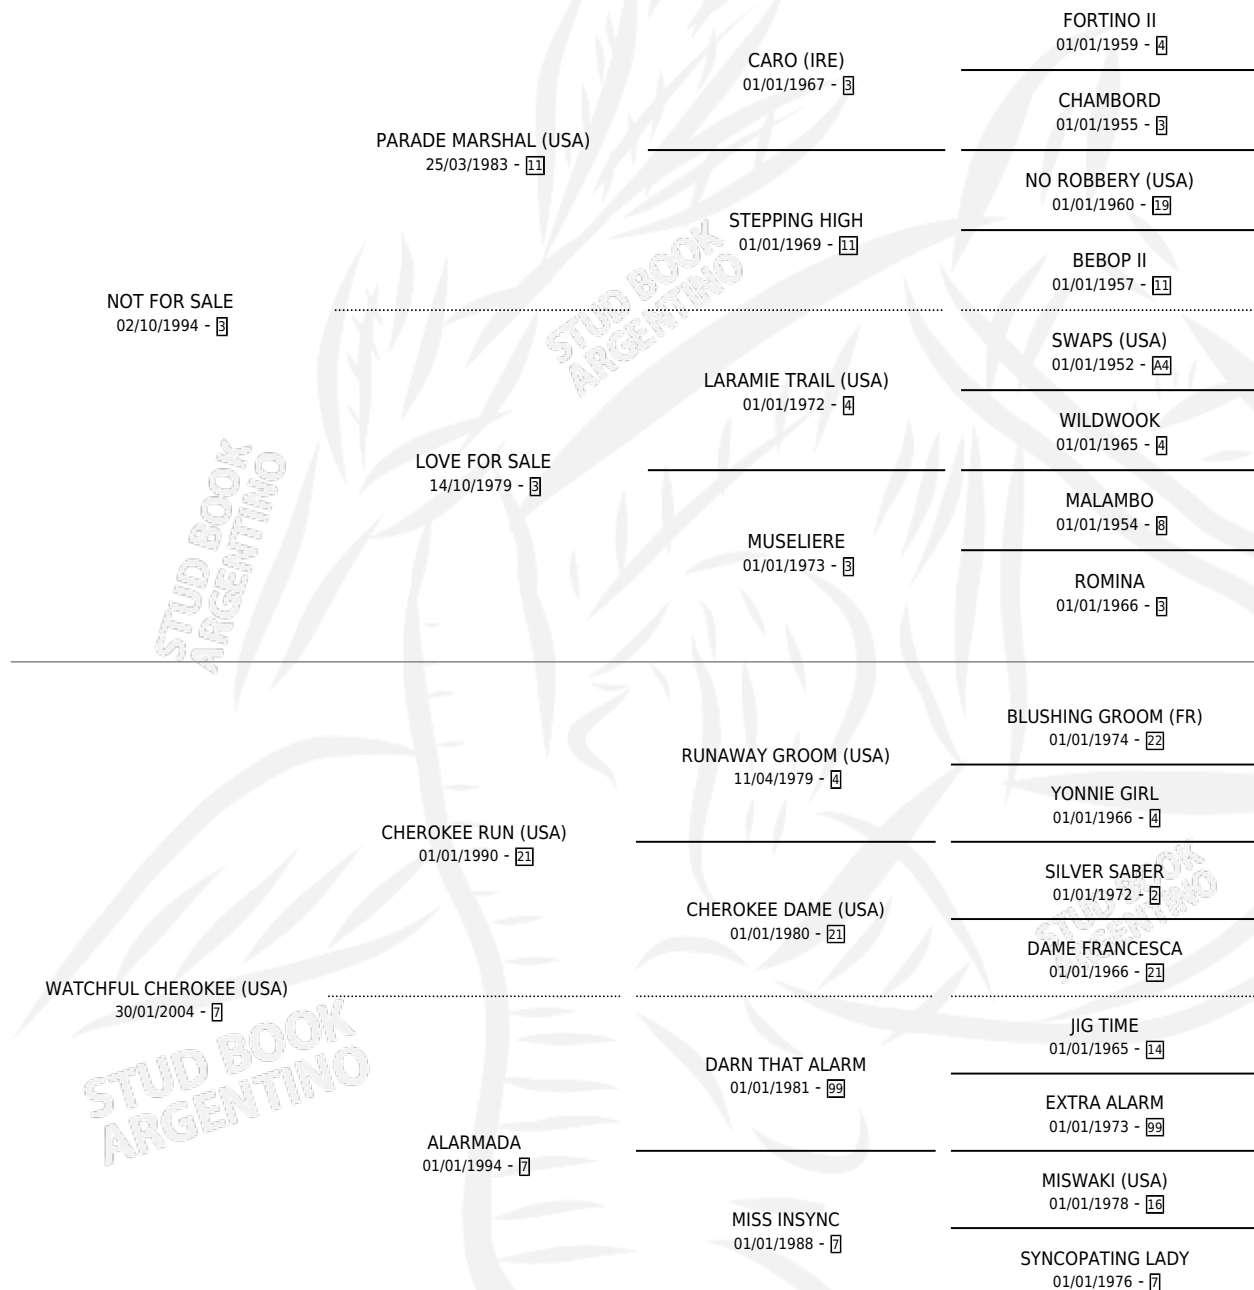

TRIBU CHEROKEE

por NOT FOR SALE y WATCHFUL CHEROKEE (USA) por CHEROKEE RUN (USA)

Argentina · Hembra · Tordillo · SP · 07/08/2009
Familia 7-f · Volumen 40

ESTADO

TIPIFICACIÓN SANGUÍNEA	X
TIPIFICACIÓN POR ADN	✓
PASAPORTE	✓
IDENTIFICACIÓN POR MICROCHIP	✓
REPRODUCTOR	✓

Lugar de nacimiento: Arroyo de Luna
Criador: Arroyo de Luna

~

HIJOS

	MACHOS	HEMBRAS
2 NACIERON	1	1
1 CORRIERON	0	1
1 GANARON	0	1
0 GANADORES CL	0 GANADORES GR	0 GANADORES G1

PEDIGREE

CAMPAÑA

Solo carreras oficiales de Argentina