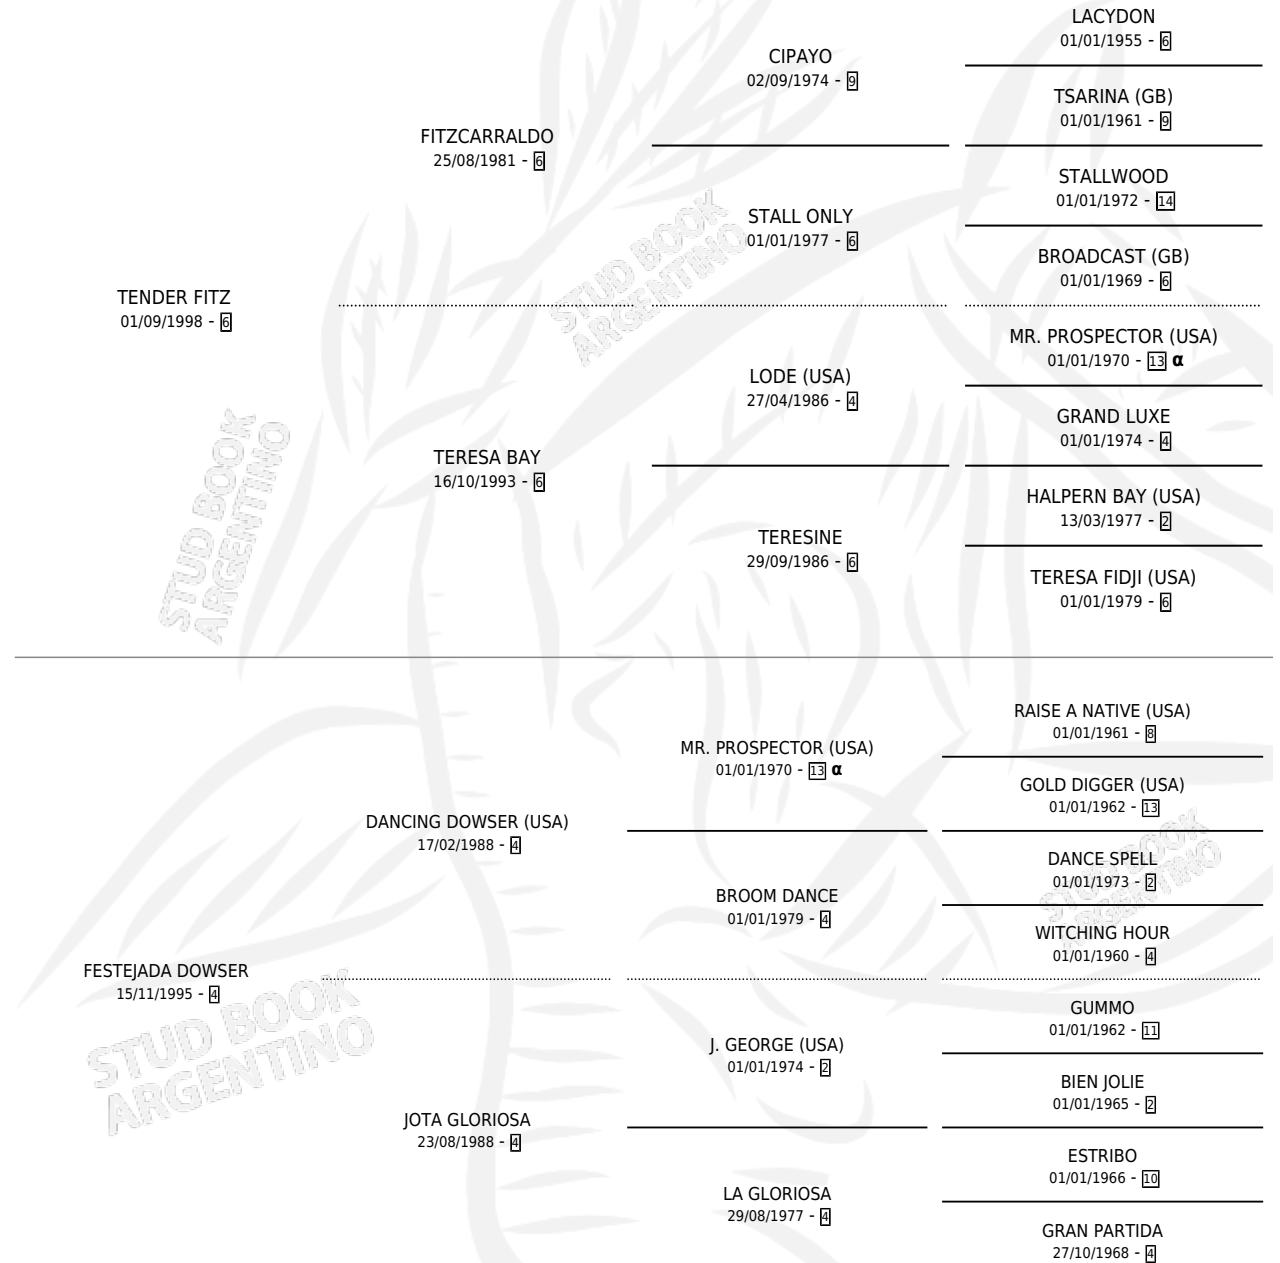

CHOLO TEN

por **TENDER FITZ** y **FESTEJADA DOWSER** por **DANCING DOWSER (USA)**

Argentina · Macho · Zaino · SP · 06/10/2007
Familia 4-b · Volumen 39

ESTADO

TIPIFICACIÓN SANGUÍNEA	X
TIPIFICACIÓN POR ADN	✓
PASAPORTE	✓
IDENTIFICACIÓN POR MICROCHIP	✓
REPRODUCTOR	X

Lugar de nacimiento: El Cachi

Criador: Sin dato

PEDIGREE

INBREEDING : α

CAMPAÑA

Solo carreras oficiales de Argentina

POR EDAD

EDAD	CC	1°	2°	3°	4°	5°	NP	CLC	CLG	CLCG1	CLGG1	IMPORTE	GANANCIA / CC
4 AÑOS	4	0	0	0	0	0	4	0	0	0	0	\$1,260	\$315
5 AÑOS	6	0	0	0	0	2	4	0	0	0	0	\$3,440	\$573
TOTALES	10	0	0	0	0	2	8	0	0	0	0	\$4,700	\$470
%		0.0%	0.0%	0.0%	0.0%	20.0%	80.0%	0.0%	0.0%	0.0%	0.0%		