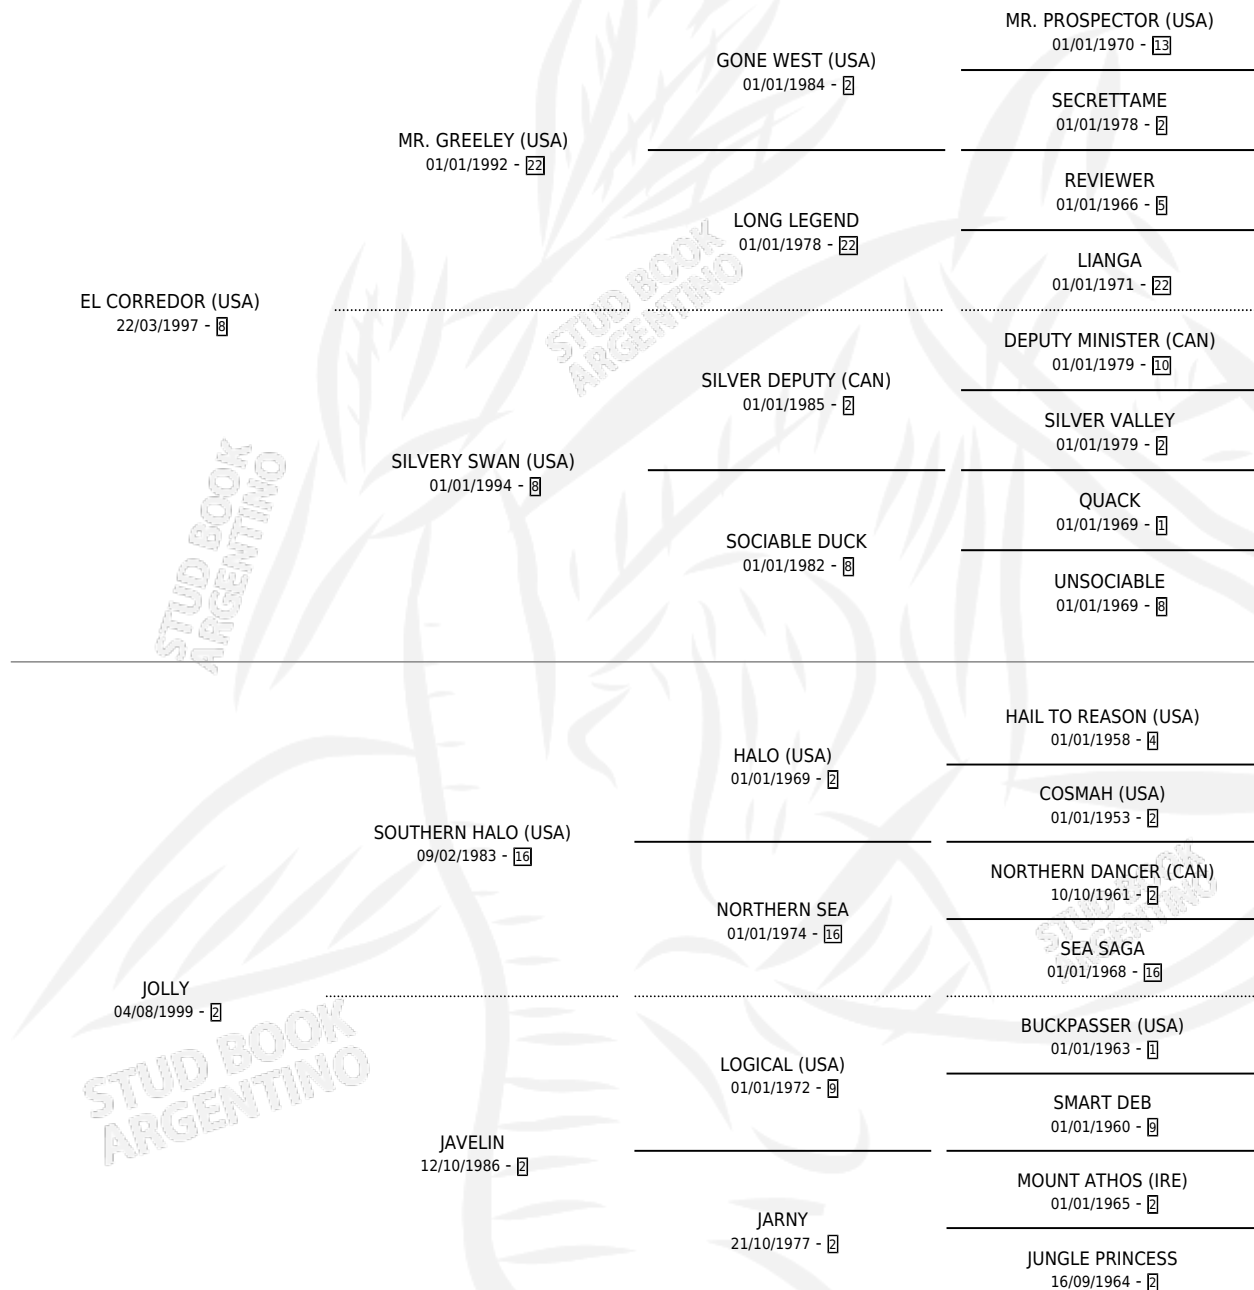

DREAM WINNER

por **EL CORREDOR (USA)** y **JOLLY** por **SOUTHERN HALO (USA)**

Argentina · Macho · Zaino · SP · 28/10/2009
Familia 2-g · Volumen 40

ESTADO

TIPIFICACIÓN SANGUÍNEA	X
TIPIFICACIÓN POR ADN	✓
PASAPORTE	✓
IDENTIFICACIÓN POR MICROCHIP	✓
REPRODUCTOR	X

Lugar de nacimiento: Green And Black
Criador: Green And Black

PEDIGREE