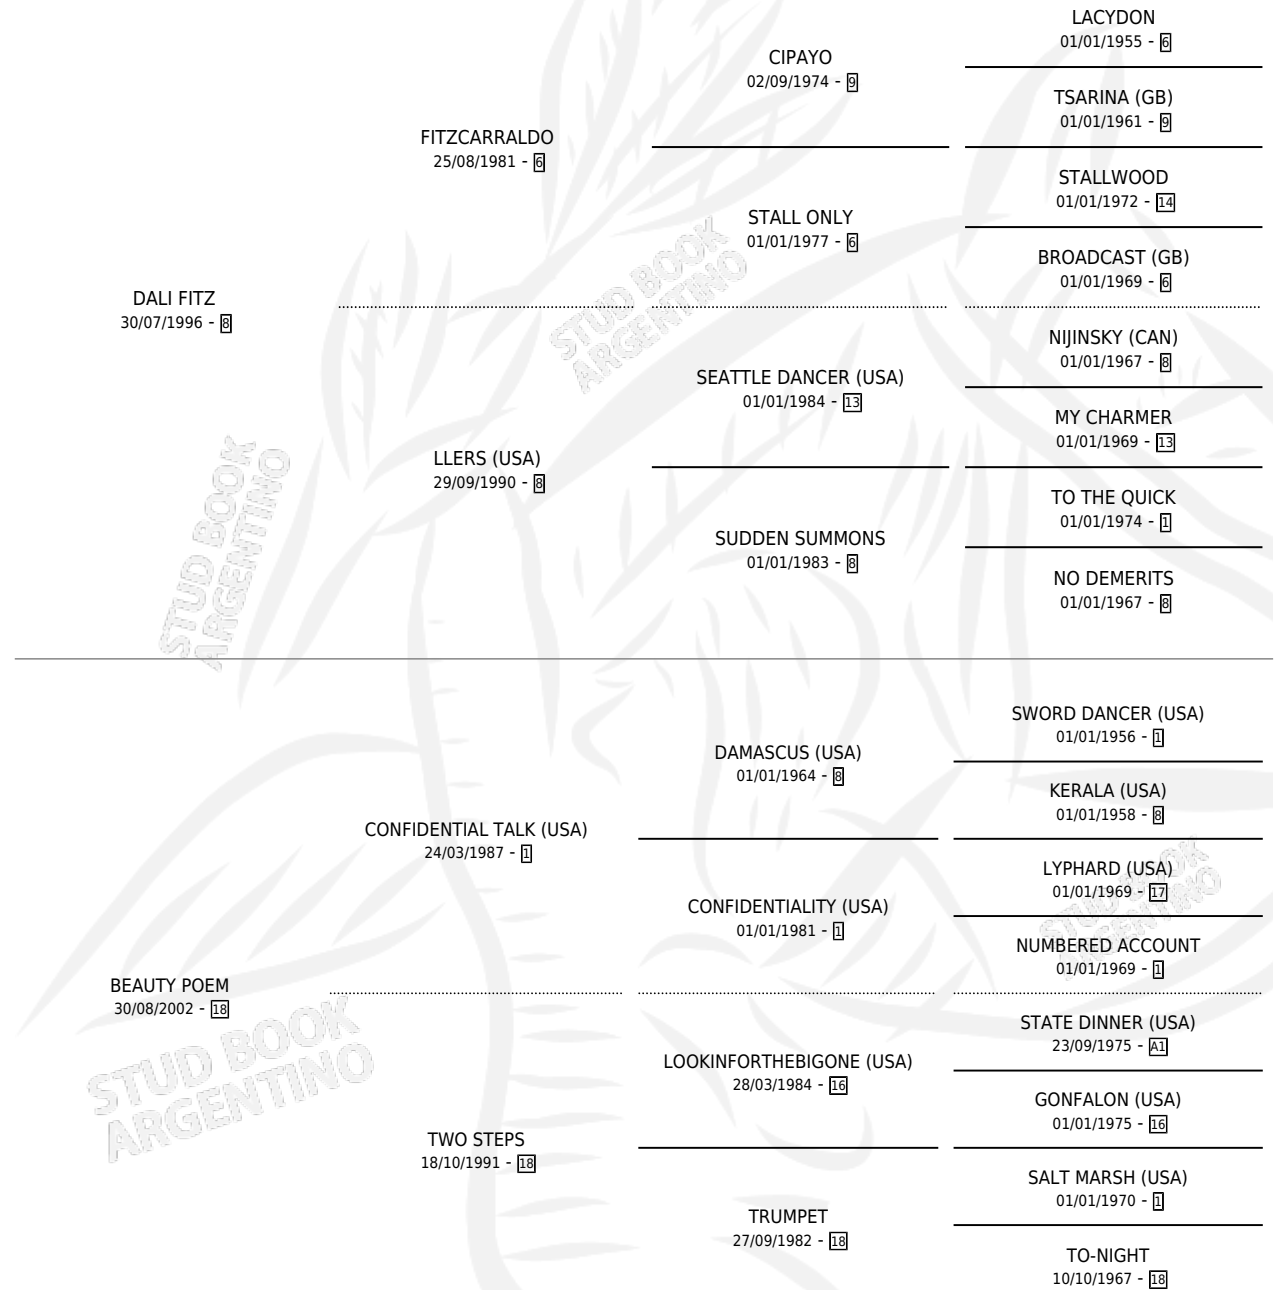

APASIONADO DALI

por DALI FITZ y BEAUTY POEM por CONFIDENTIAL TALK (USA)

Argentina · Macho · Zaino · SP · 22/10/2009
Familia 18-a · Volumen 40

ESTADO

TIPIFICACIÓN SANGUÍNEA	X
TIPIFICACIÓN POR ADN	✓
PASAPORTE	✓
IDENTIFICACIÓN POR MICROCHIP	✓
REPRODUCTOR	X

Lugar de nacimiento: Green And Black
Criador: Green And Black

PEDIGREE

CAMPAÑA

Solo carreras oficiales de Argentina

POR EDAD

EDAD	CC	1°	2°	3°	4°	5°	NP	CLC	CLG	CLCG1	CLGG1	IMPORTE	GANANCIA / CC
5 AÑOS	1	0	0	0	0	0	1	0	0	0	0	\$0	\$0
TOTALES	1	0	0	0	0	0	1	0	0	0	0	\$0	\$0
%		0.0%	0.0%	0.0%	0.0%	0.0%	100%	0.0%	0.0%	0.0%	0.0%		