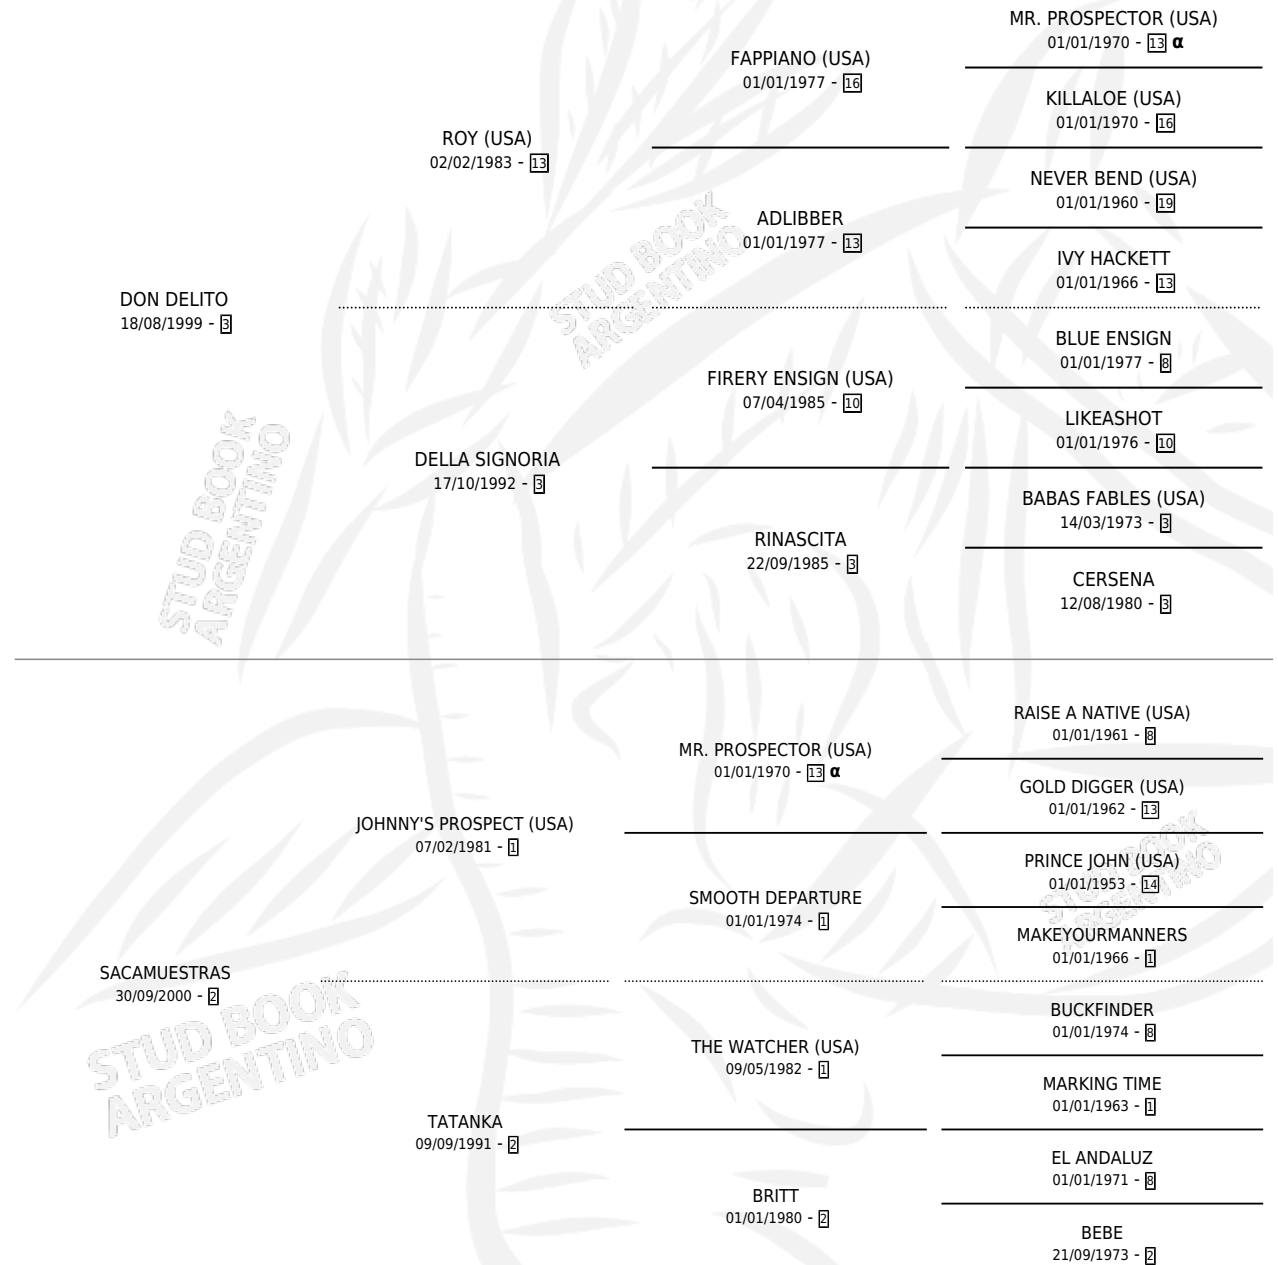

TIBURINA

por **DON DELITO** y **SACAMUESTRAS** por **JOHNNY'S PROSPECT (USA)**

Argentina · Hembra · Zaino · SP · 07/10/2009
Familia 2-g · Volumen 40

ESTADO

TIPIFICACIÓN SANGUÍNEA	X
TIPIFICACIÓN POR ADN	✓
PASAPORTE	✓
IDENTIFICACIÓN POR MICROCHIP	✓
REPRODUCTOR	✓

Lugar de nacimiento: Pampa Y Mar
Criador: Pampa Y Mar

PEDIGREE

INBREEDING : α

CAMPAÑA

Solo carreras oficiales de Argentina

POR EDAD

EDAD	CC	1°	2°	3°	4°	5°	NP	CLC	CLG	CLCG1	CLGG1	IMPORTE	GANANCIA / CC
3 AÑOS	1	0	0	0	0	0	1	0	0	0	0	\$0	\$0
4 AÑOS	3	0	0	0	0	0	3	0	0	0	0	\$0	\$0
TOTALES	4	0	0	0	0	0	4	0	0	0	0	\$0	\$0
%		0.0%	0.0%	0.0%	0.0%	0.0%	100%	0.0%	0.0%	0.0%	0.0%		