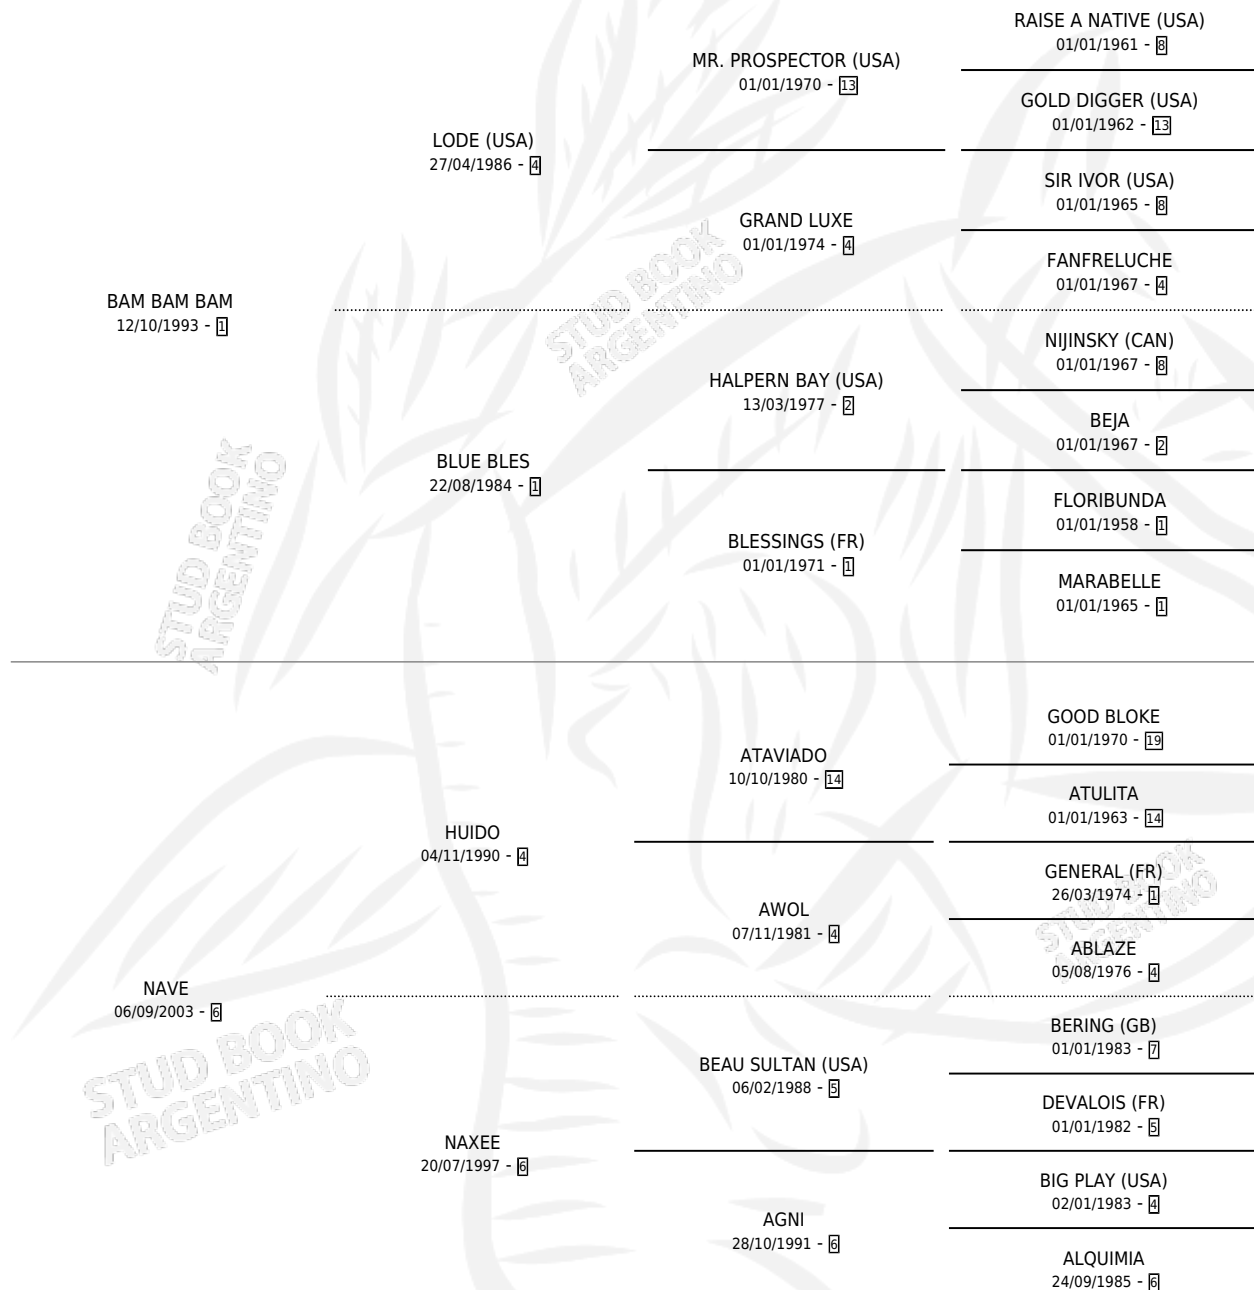

JUANA BAM

por **BAM BAM BAM** y **NAVE** por **HUIDO**

Argentina · Hembra · Tordillo · SP · 22/10/2009
Familia 6-d · Volumen 40

ESTADO

TIPIFICACIÓN SANGUÍNEA	X
TIPIFICACIÓN POR ADN	✓
PASAPORTE	✓
IDENTIFICACIÓN POR MICROCHIP	✓
REPRODUCTOR	X

Lugar de nacimiento: El Entrevero

Criador: Sin dato

PEDIGREE

CAMPAÑA

Solo carreras oficiales de Argentina

POR EDAD

EDAD	CC	1°	2°	3°	4°	5°	NP	CLC	CLG	CLCG1	CLGG1	IMPORTE	GANANCIA / CC
3 AÑOS	1	0	0	0	0	0	1	0	0	0	0	\$0	\$0
TOTALES	1	0	0	0	0	0	1	0	0	0	0	\$0	\$0
%		0.0%	0.0%	0.0%	0.0%	0.0%	100%	0.0%	0.0%	0.0%	0.0%		