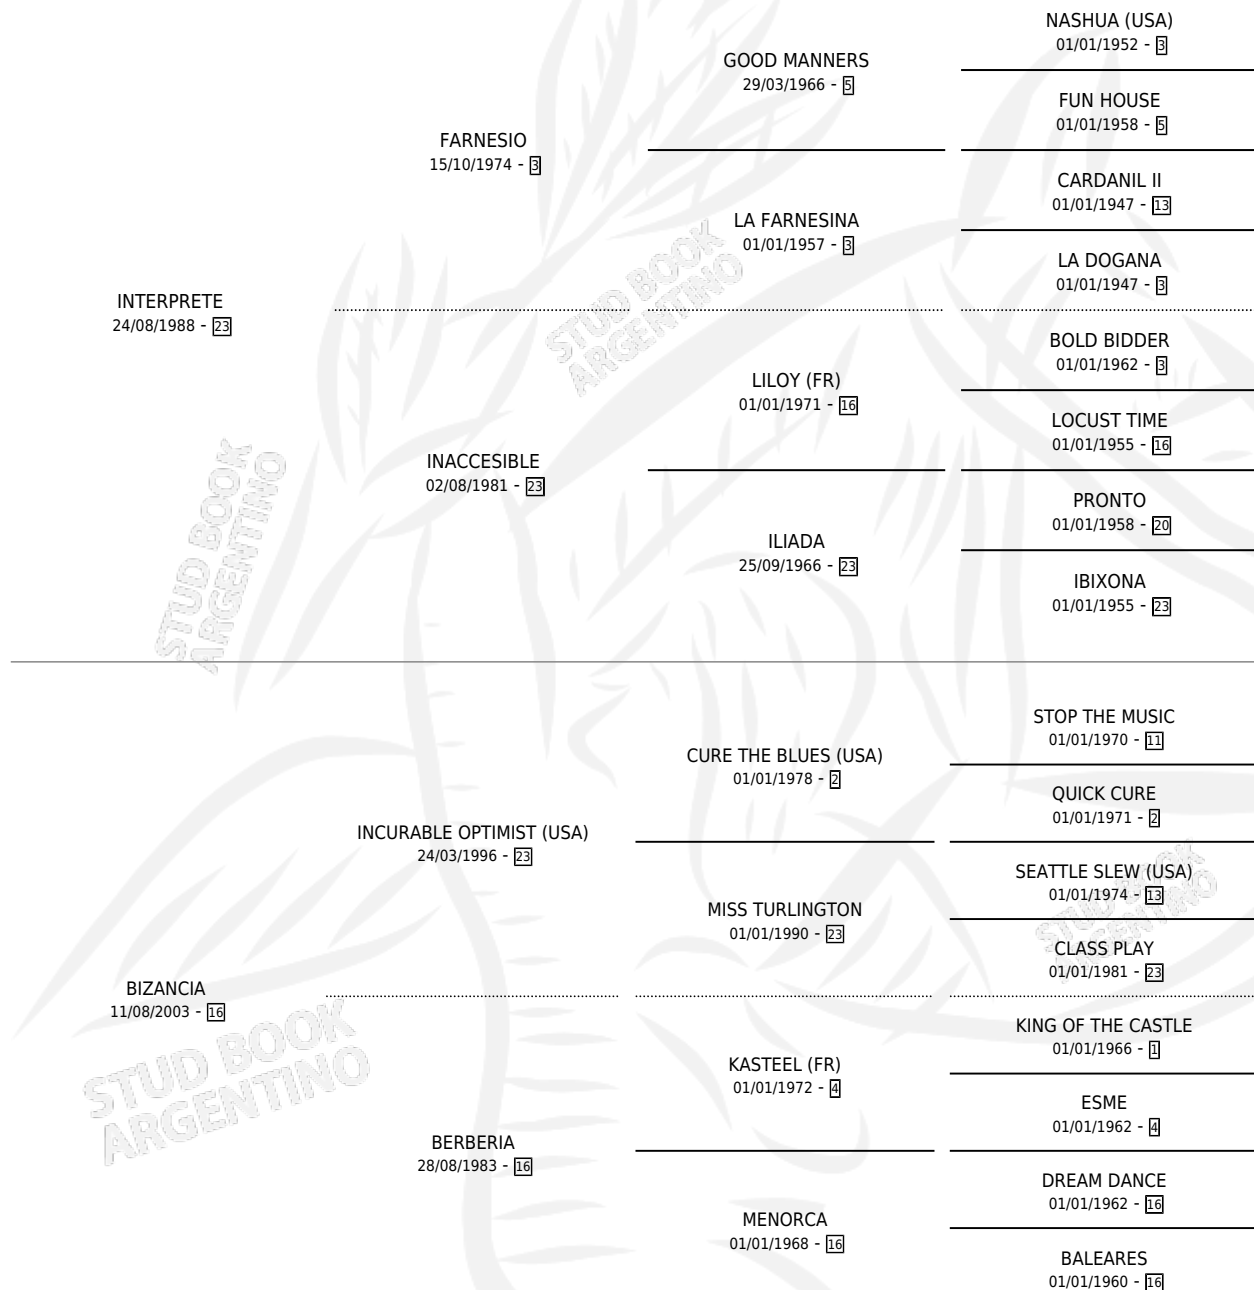

IBIZANA

por **INTERPRETE** y **BIZANCIA** por **INCURABLE OPTIMIST** (USA)

Argentina · Hembra · Zaino Negro · SP · 10/10/2009
Familia 16-d · Volumen 40

ESTADO

TIPIFICACIÓN SANGUÍNEA	X
TIPIFICACIÓN POR ADN	✓
PASAPORTE	✓
IDENTIFICACIÓN POR MICROCHIP	✓
REPRODUCTOR	✓

Lugar de nacimiento: El Paraíso

Criador: El Paraíso

~

HIJOS

	MACHOS	HEMBRAS
4 NACIERON	4	0
3 CORRIERON	3	0
1 GANARON	1	0
0 GANADORES CL	0 GANADORES GR	0 GANADORES G1

PEDIGREE

S

mientos 4 / Efectividad 57.14%

PADRILLO	PRODUCTO	CRIADOR	1ER SERVICIO	ÚLTIMO SERVICIO
CANDY TIGER	∅		09/12/2021	09/12/2021
IBIZANA	∅		26/11/2020	26/11/2020
Datos oficiales del Stud Book Argentino			07/09/2019	07/09/2019
Documento generado el 28/04/2026				
EL GRAN ALDO	EL GRAN TATO (M Z, 03/11/2018)	TARDIVO SEBASTIAN ALBERTO	19/10/2017	19/10/2017
INDIO LEE	FRONTI LEE (M Z, 16/10/2017)	TARDIVO SEBASTIAN ALBERTO	29/11/2016	29/11/2016
GIN RUMMY KING (USA)	IBIZA KING (M Z, 16/11/2015)	WESTER CAM ALFA	24/10/2014	06/11/2014
ELECTRICITY (USA)	IBIZA ELECTRIC (M Z, 10/10/2014)	WESTER CAM ALFA	30/09/2013	13/10/2013