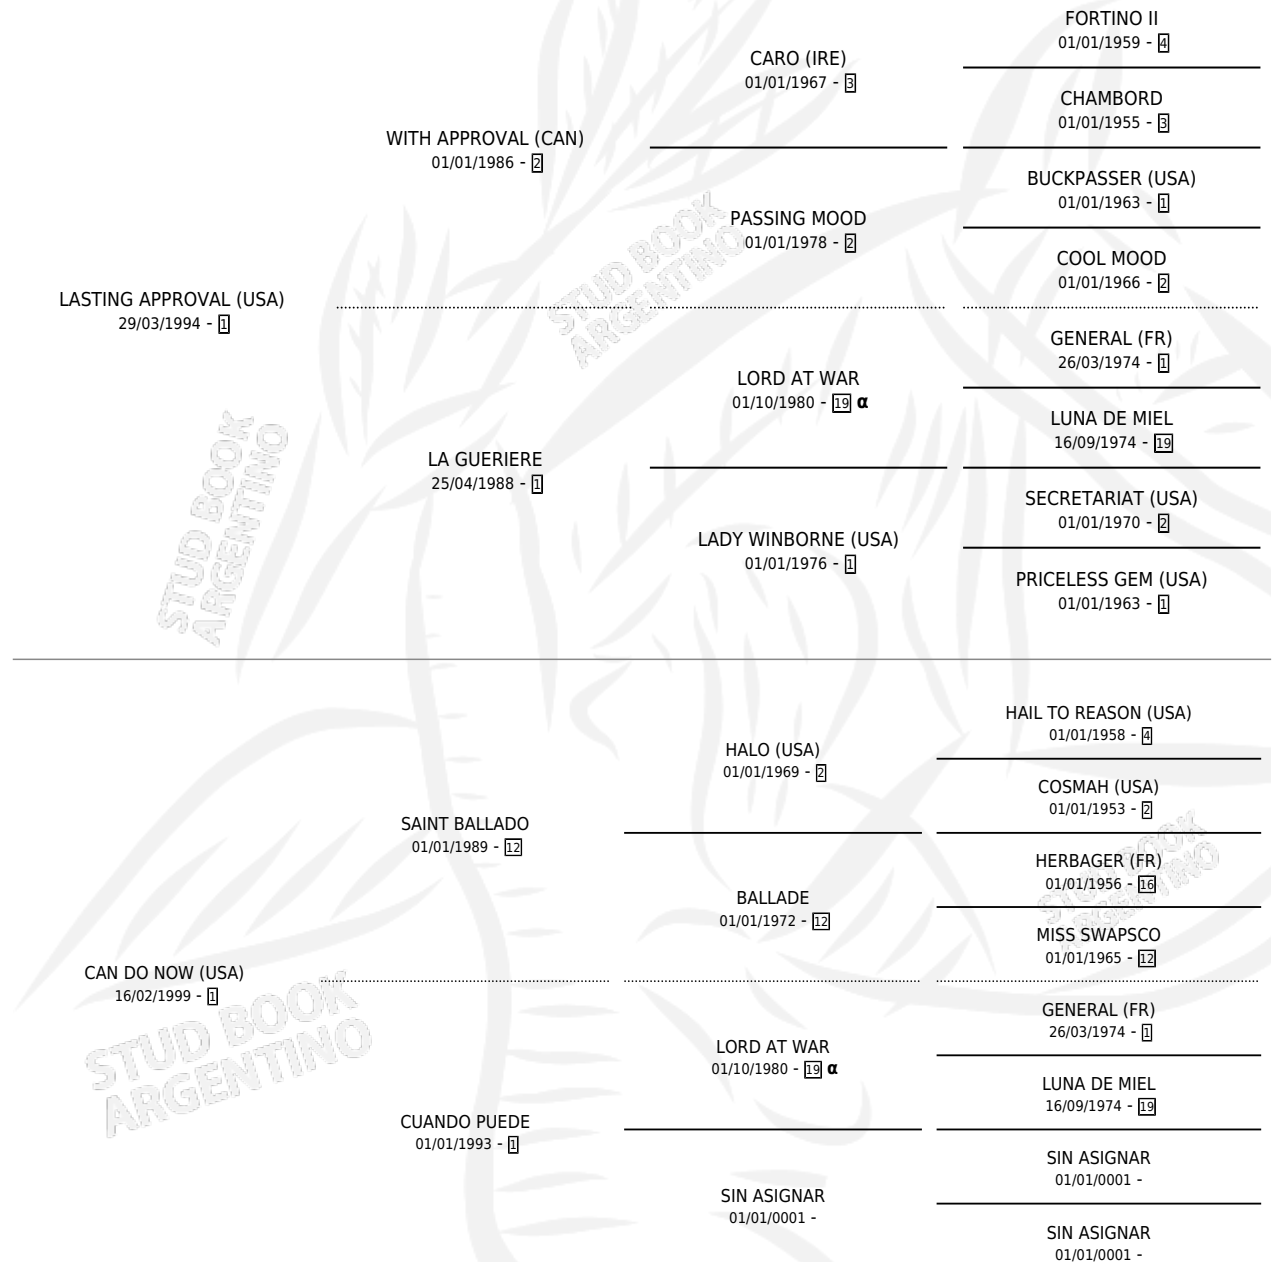

CAN APPROVE

por **LASTING APPROVAL (USA)** y **CAN DO NOW (USA)** por **SAINT BALLADO**

Argentina · Macho · Tordillo · SP · 24/10/2009
Familia 1-o · Volumen 40

ESTADO

TIPIFICACIÓN SANGUÍNEA	X
TIPIFICACIÓN POR ADN	✓
PASAPORTE	✓
IDENTIFICACIÓN POR MICROCHIP	✓
REPRODUCTOR	X

Lugar de nacimiento: San Francisco De Pilar
Criador: San Francisco De Pilar

PEDIGREE

INBREEDING : α

CAMPAÑA

Solo carreras oficiales de Argentina

POR EDAD

EDAD	CC	1°	2°	3°	4°	5°	NP	CLC	CLG	CLCG1	CLGG1	IMPORTE	GANANCIA / CC
3 AÑOS	3	1	0	0	1	0	1	0	0	0	0	\$54,840	\$18,280
4 AÑOS	3	1	0	1	0	0	1	0	0	0	0	\$66,500	\$22,167
5 AÑOS	9	1	4	2	1	1	0	1	0	0	0	\$127,300	\$14,144
TOTALES	15	3	4	3	2	1	2	1	0	0	0	\$248,640	\$16,576
%		20.0%	26.7%	20.0%	13.3%	6.7%	13.3%	6.7%	0.0%	0.0%	0.0%		