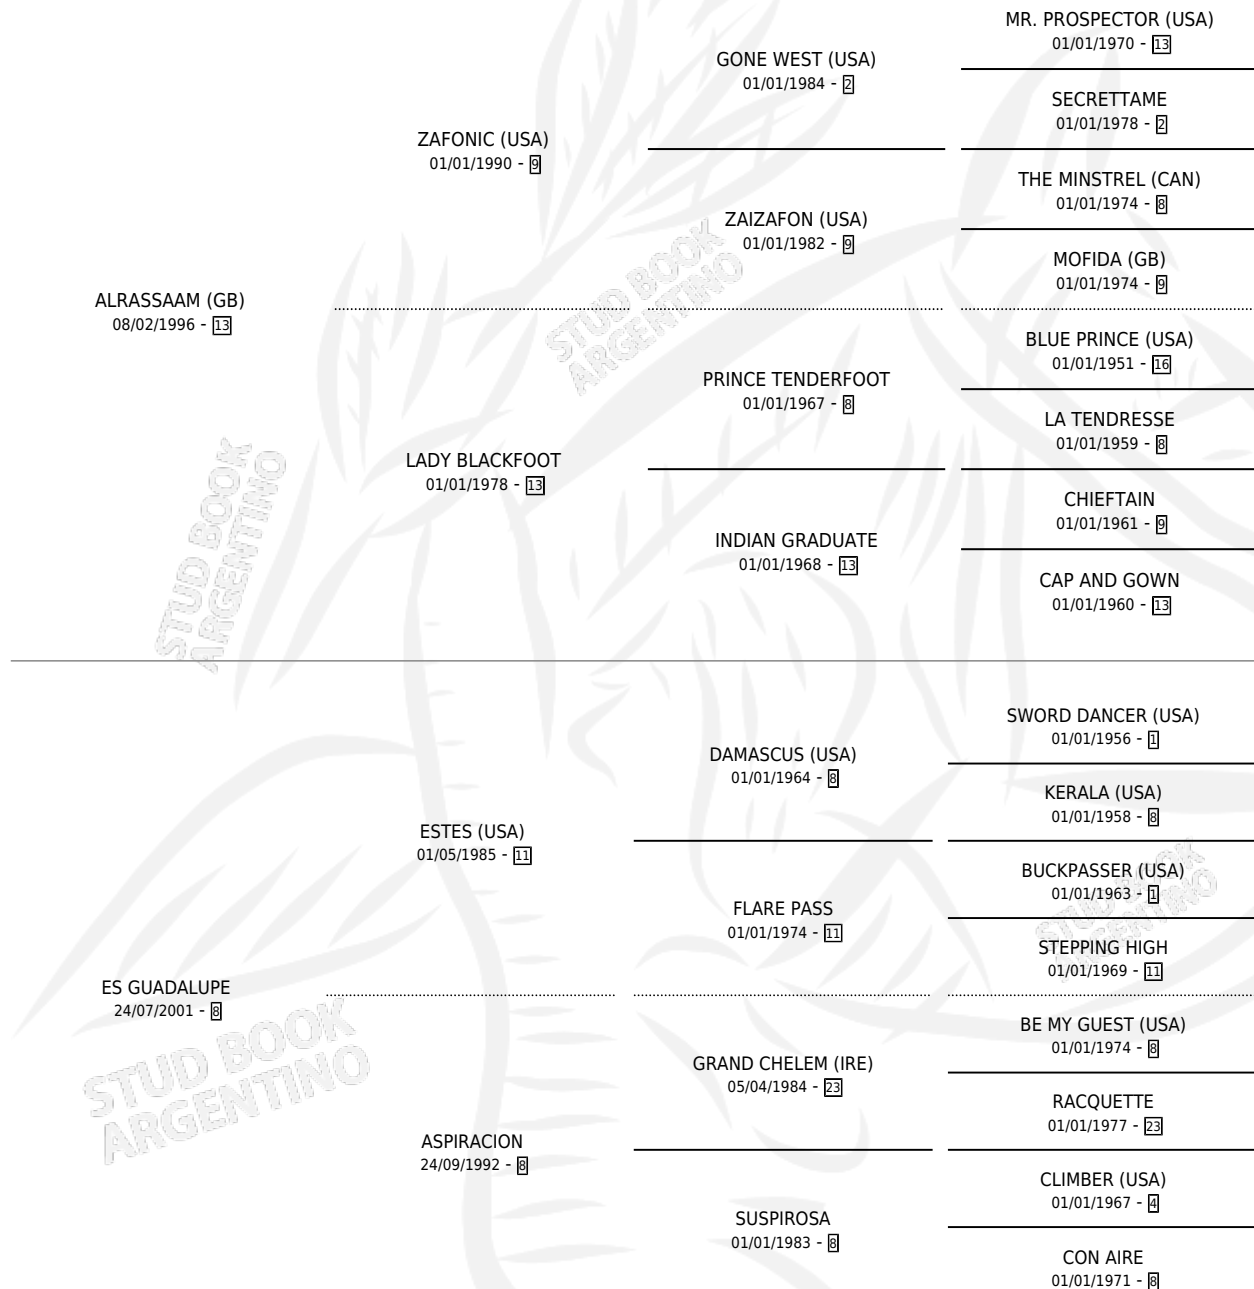

LUPITA SAM

por **ALASSAAM (GB)** y **ES GUADALUPE** por **ESTES (USA)**

Argentina · Hembra · Zaino · SP · 30/09/2009
Familia 8-g · Volumen 40

ESTADO

TIPIFICACIÓN SANGUÍNEA	X
TIPIFICACIÓN POR ADN	✓
PASAPORTE	✓
IDENTIFICACIÓN POR MICROCHIP	✓
REPRODUCTOR	✓

Lugar de nacimiento: Caryjuan
Criador: Sin dato

~

HIJOS

	MACHOS	HEMBRAS
3 NACIERON	3	0
2 CORRIERON	2	0
1 GANARON	1	0
0 GANADORES CL	0 GANADORES GR	0 GANADORES G1

PEDIGREE

CAMPAÑA

Solo carreras oficiales de Argentina