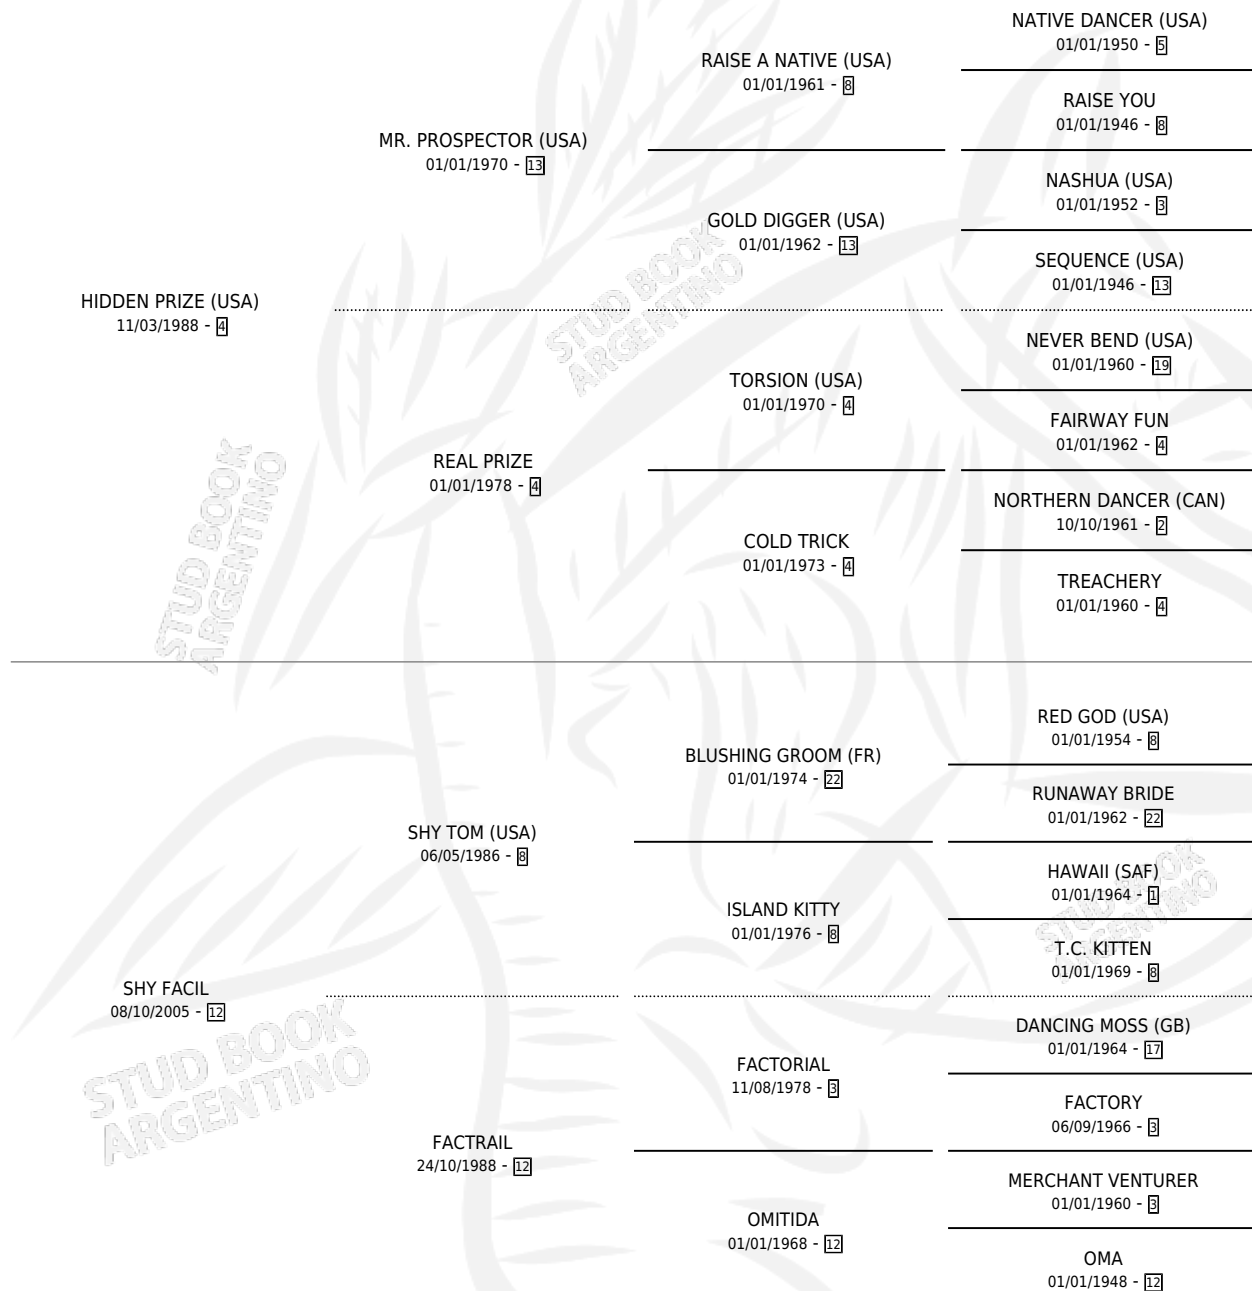

DOÑA FACIL

por **HIDDEN PRIZE (USA)** y **SHY FACIL** por **SHY TOM (USA)**

Argentina · Hembra · Alazan · SP · 26/10/2009
Familia 12-d · Volumen 40

ESTADO

TIPIFICACIÓN SANGUÍNEA	X
TIPIFICACIÓN POR ADN	✓
PASAPORTE	✓
IDENTIFICACIÓN POR MICROCHIP	✓
REPRODUCTOR	X

Lugar de nacimiento: Don Ramon

Criador: Don Ramon

PEDIGREE

EXPORTACIÓN / IMPORTACIÓN

FECHA	MOVIMIENTO	PAÍS
24/10/2011	EXPORTADO	PARAGUAY

DOÑA FACIL

Datos oficiales del Stud Book Argentino

Documento generado el 11/05/2026