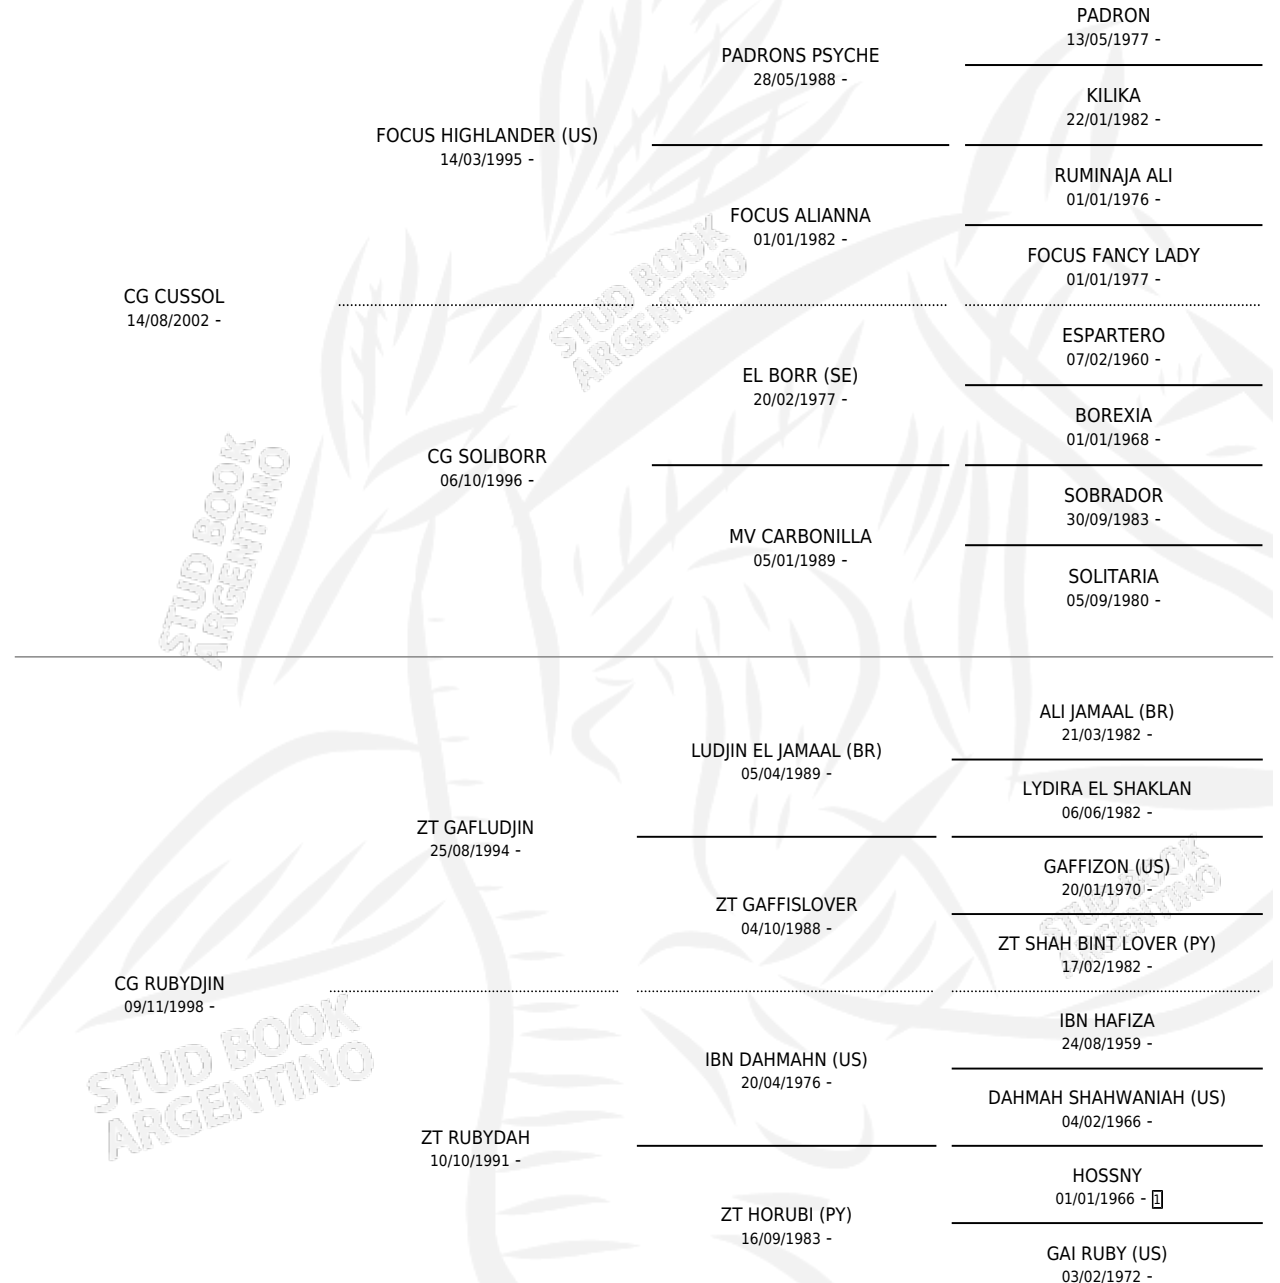

CG CUSRUBY

por CG CUSSOL y CG RUBYDJIN por ZT GAFLUDJIN

Argentina · Macho · Zaino o Tordillo · AP · 10/10/2009
Familia · Volumen 40

ESTADO

TIPIFICACIÓN SANGUÍNEA	X
TIPIFICACIÓN POR ADN	X
PASAPORTE	X
IDENTIFICACIÓN POR MICROCHIP	X
REPRODUCTOR	X

Lugar de nacimiento: Coe Pora

Criador: Coe Pora

PEDIGREE