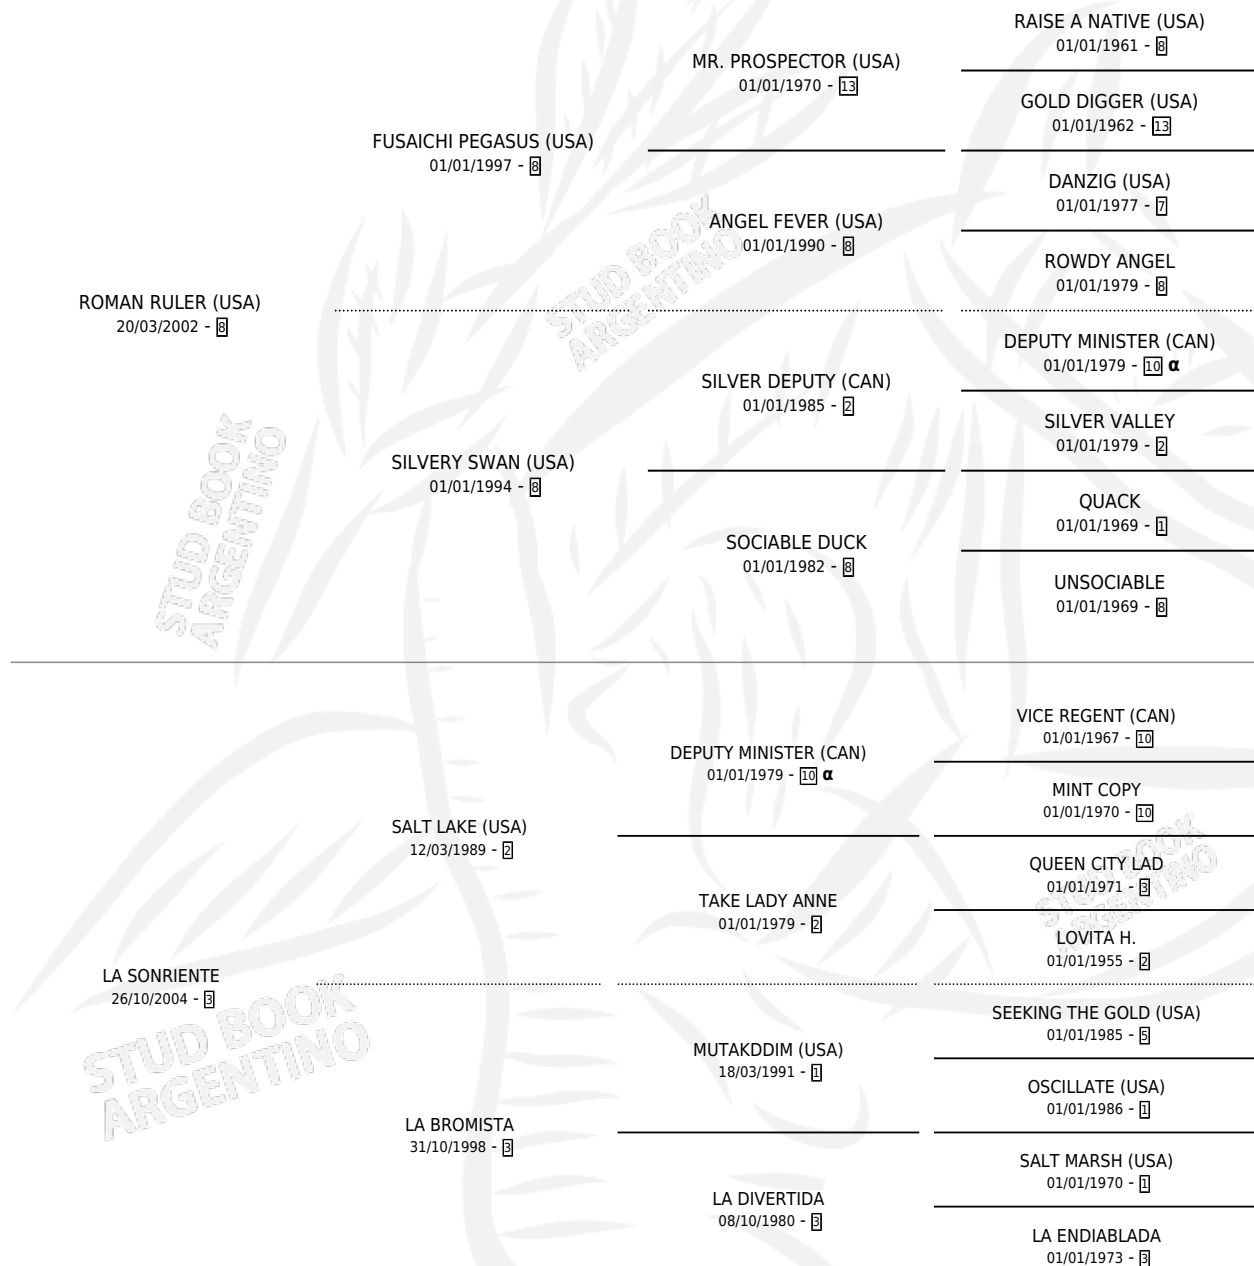

BLONDY ERICA

por ROMAN RULER (USA) y LA SONRIENTE por SALT LAKE (USA)

Argentina · Hembra · Zaino · SP · 29/09/2009
Familia 3-h · Volumen 40

ESTADO

TIPIFICACIÓN SANGUÍNEA	X
TIPIFICACIÓN POR ADN	✓
PASAPORTE	✓
IDENTIFICACIÓN POR MICROCHIP	✓
REPRODUCTOR	X

Lugar de nacimiento: Nacion Irlanda
Criador: Nacion Irlanda

PEDIGREE

INBREEDING : α