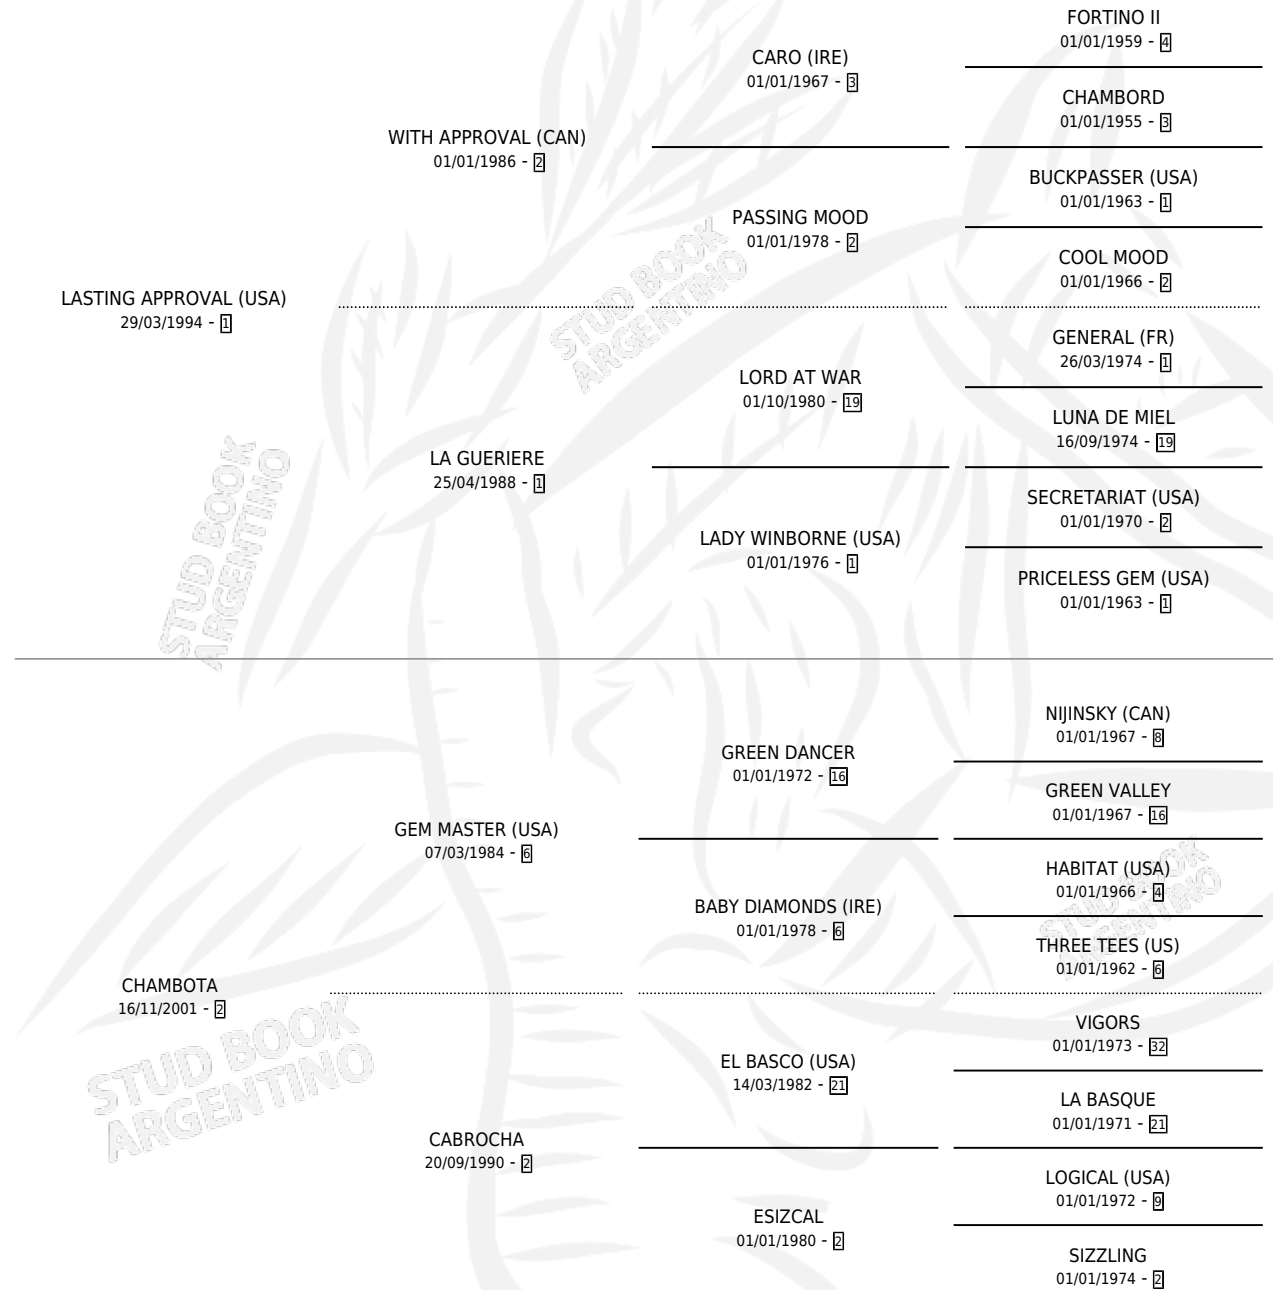

PROBATION

por **LASTING APPROVAL (USA)** y **CHAMBOTA** por **GEM MASTER (USA)**

Argentina · Macho · Tordillo · SP · 18/07/2009
Familia 2-h · Volumen 40

ESTADO

TIIFICACIÓN SANGUÍNEA	X
TIIFICACIÓN POR ADN	✓
PASAPORTE	✓
IDENTIFICACIÓN POR MICROCHIP	✓
REPRODUCTOR	X

Lugar de nacimiento: El Wing
Criador: El Wing

PEDIGREE

CAMPAÑA

Solo carreras oficiales de Argentina

POR EDAD

EDAD	CC	1°	2°	3°	4°	5°	NP	CLC	CLG	CLCG1	CLGG1	IMPORTE	GANANCIA / CC
2 AÑOS	1	0	0	0	0	0	1	0	0	0	0	\$0	\$0
3 AÑOS	5	1	0	0	0	0	4	0	0	0	0	\$42,600	\$8,520
4 AÑOS	10	0	0	2	2	1	5	0	0	0	0	\$29,800	\$2,980
5 AÑOS	5	2	1	0	1	0	1	0	0	0	0	\$104,550	\$20,910
6 AÑOS	7	0	0	1	0	0	6	1	0	0	0	\$9,200	\$1,314
TOTALES	28	3	1	3	3	1	17	1	0	0	0	\$186,150	\$6,648
%		10.7%	3.6%	10.7%	10.7%	3.6%	60.7%	3.6%	0.0%	0.0%	0.0%		