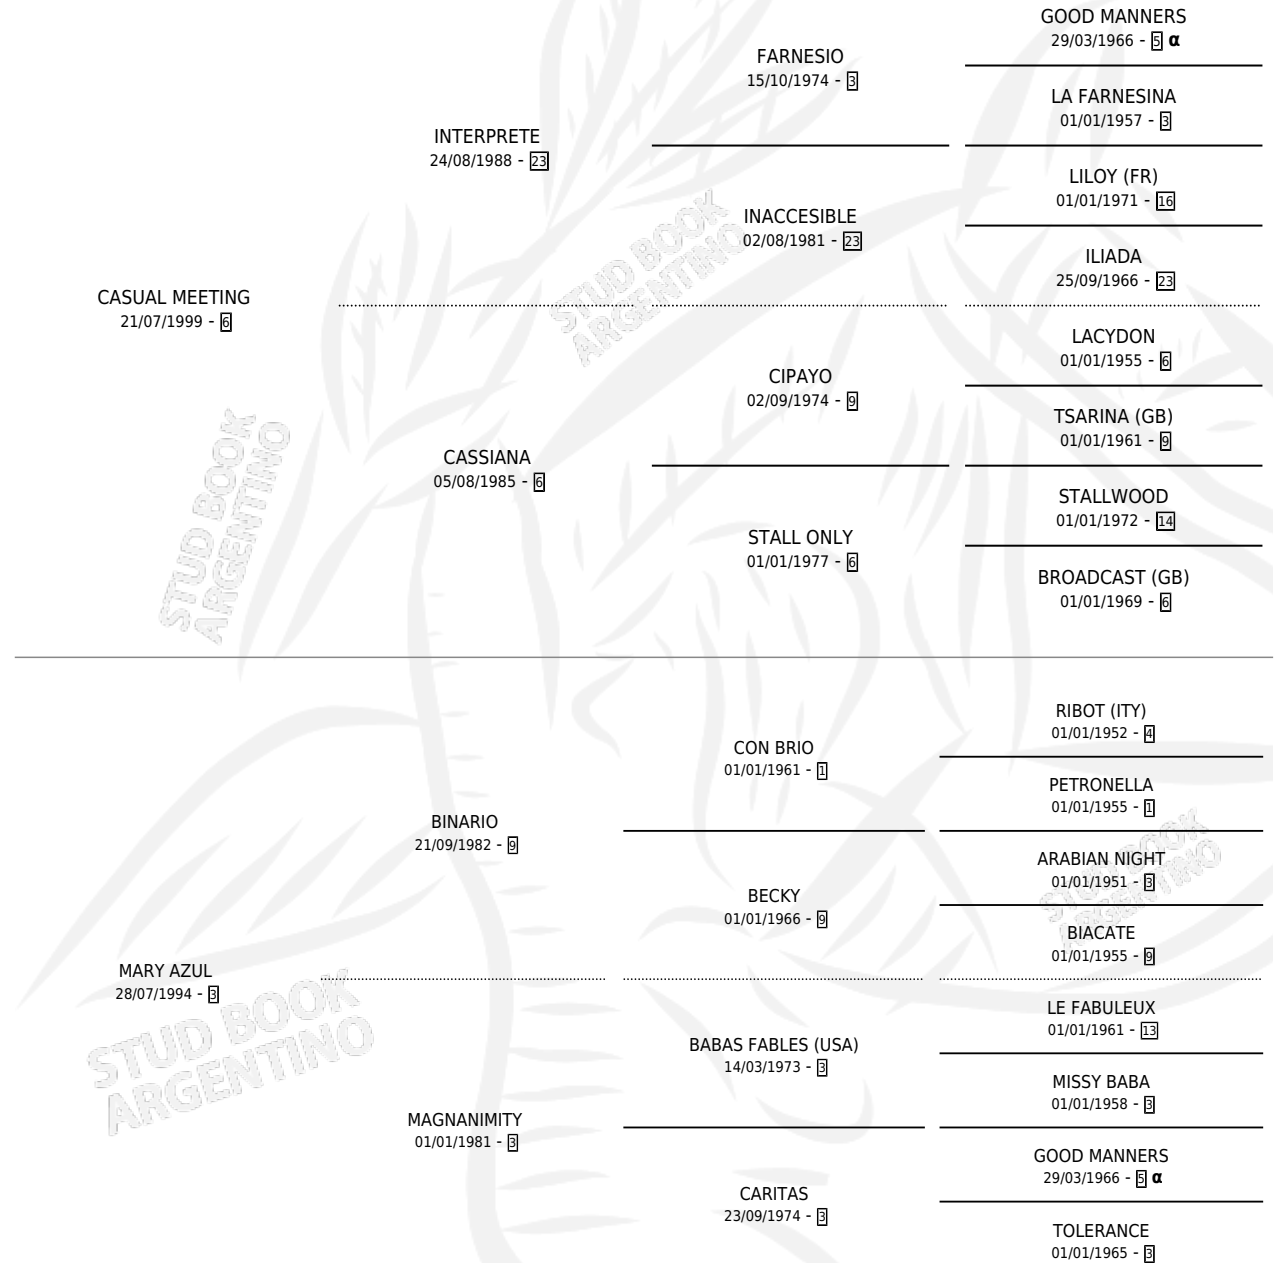

CASUAL WOMAN

por CASUAL MEETING y MARY AZUL por BINARIO

Argentina · Hembra · Zaino · SP · 10/10/2009
Familia 3-f · Volumen 40

ESTADO

TIPIFICACIÓN SANGUÍNEA	X
TIPIFICACIÓN POR ADN	✓
PASAPORTE	✓
IDENTIFICACIÓN POR MICROCHIP	✓
REPRODUCTOR	X

Lugar de nacimiento: La Payasada
Criador: Rooseleer Alejandra

PEDIGREE

INBREEDING : α

CAMPAÑA

Solo carreras oficiales de Argentina

POR EDAD

EDAD	CC	1°	2°	3°	4°	5°	NP	CLC	CLG	CLCG1	CLGG1	IMPORTE	GANANCIA / CC
4 AÑOS	4	0	0	0	0	0	4	0	0	0	0	\$0	\$0
TOTALES	4	0	0	0	0	0	4	0	0	0	0	\$0	\$0
%		0.0%	0.0%	0.0%	0.0%	0.0%	100%	0.0%	0.0%	0.0%	0.0%		