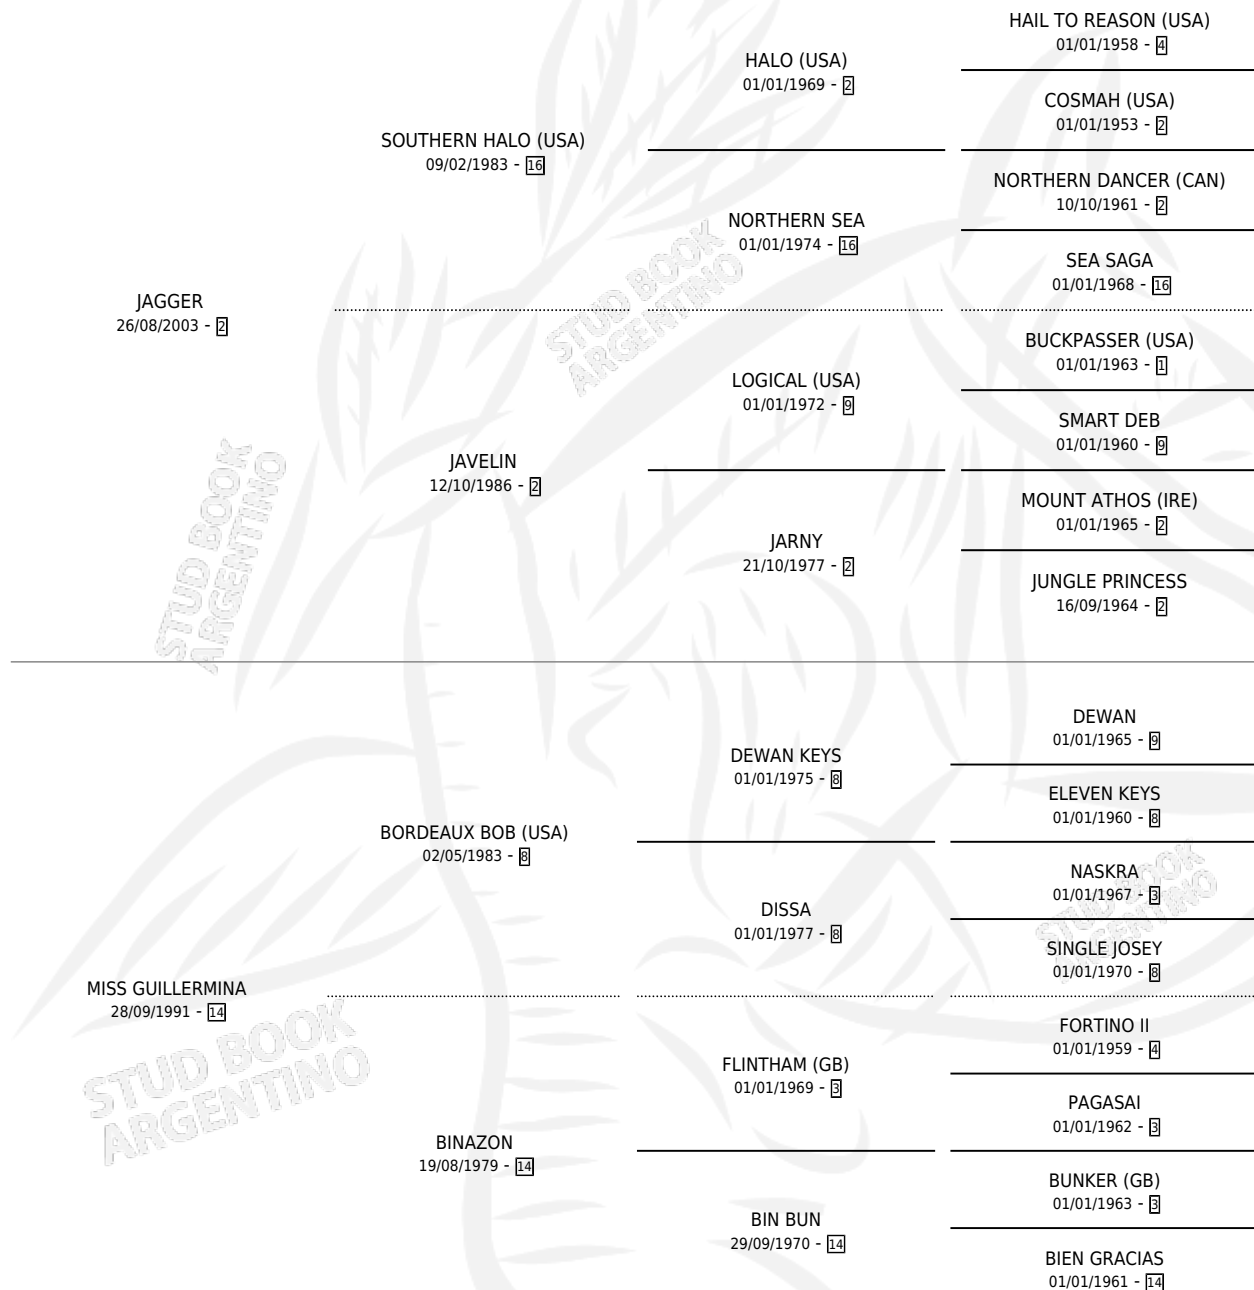

MIC LOURO

por **JAGGER** y **MISS GUILLERMINA** por **BORDEAUX BOB**
(USA)

Argentina · Macho · Zaino Colorado · SP · 28/09/2009
Familia 14-f · Volumen 40

ESTADO

TIPIFICACIÓN SANGUÍNEA	X
TIPIFICACIÓN POR ADN	✓
PASAPORTE	✓
IDENTIFICACIÓN POR MICROCHIP	✓
REPRODUCTOR	X

Lugar de nacimiento: La Payasada

Criador: Sin dato

PEDIGREE

CAMPAÑA

Solo carreras oficiales de Argentina

POR EDAD

EDAD	CC	1°	2°	3°	4°	5°	NP	CLC	CLG	CLCG1	CLGG1	IMPORTE	GANANCIA / CC
2 AÑOS	4	0	0	0	0	0	4	0	0	0	0	\$3,480	\$870
3 AÑOS	1	0	0	0	0	0	1	0	0	0	0	\$0	\$0
4 AÑOS	2	0	0	0	0	0	2	0	0	0	0	\$0	\$0
5 AÑOS	11	0	0	0	0	0	11	0	0	0	0	\$1,540	\$140
TOTALES	18	0	0	0	0	0	18	0	0	0	0	\$5,020	\$279
%		0.0%	0.0%	0.0%	0.0%	0.0%	100%	0.0%	0.0%	0.0%	0.0%		