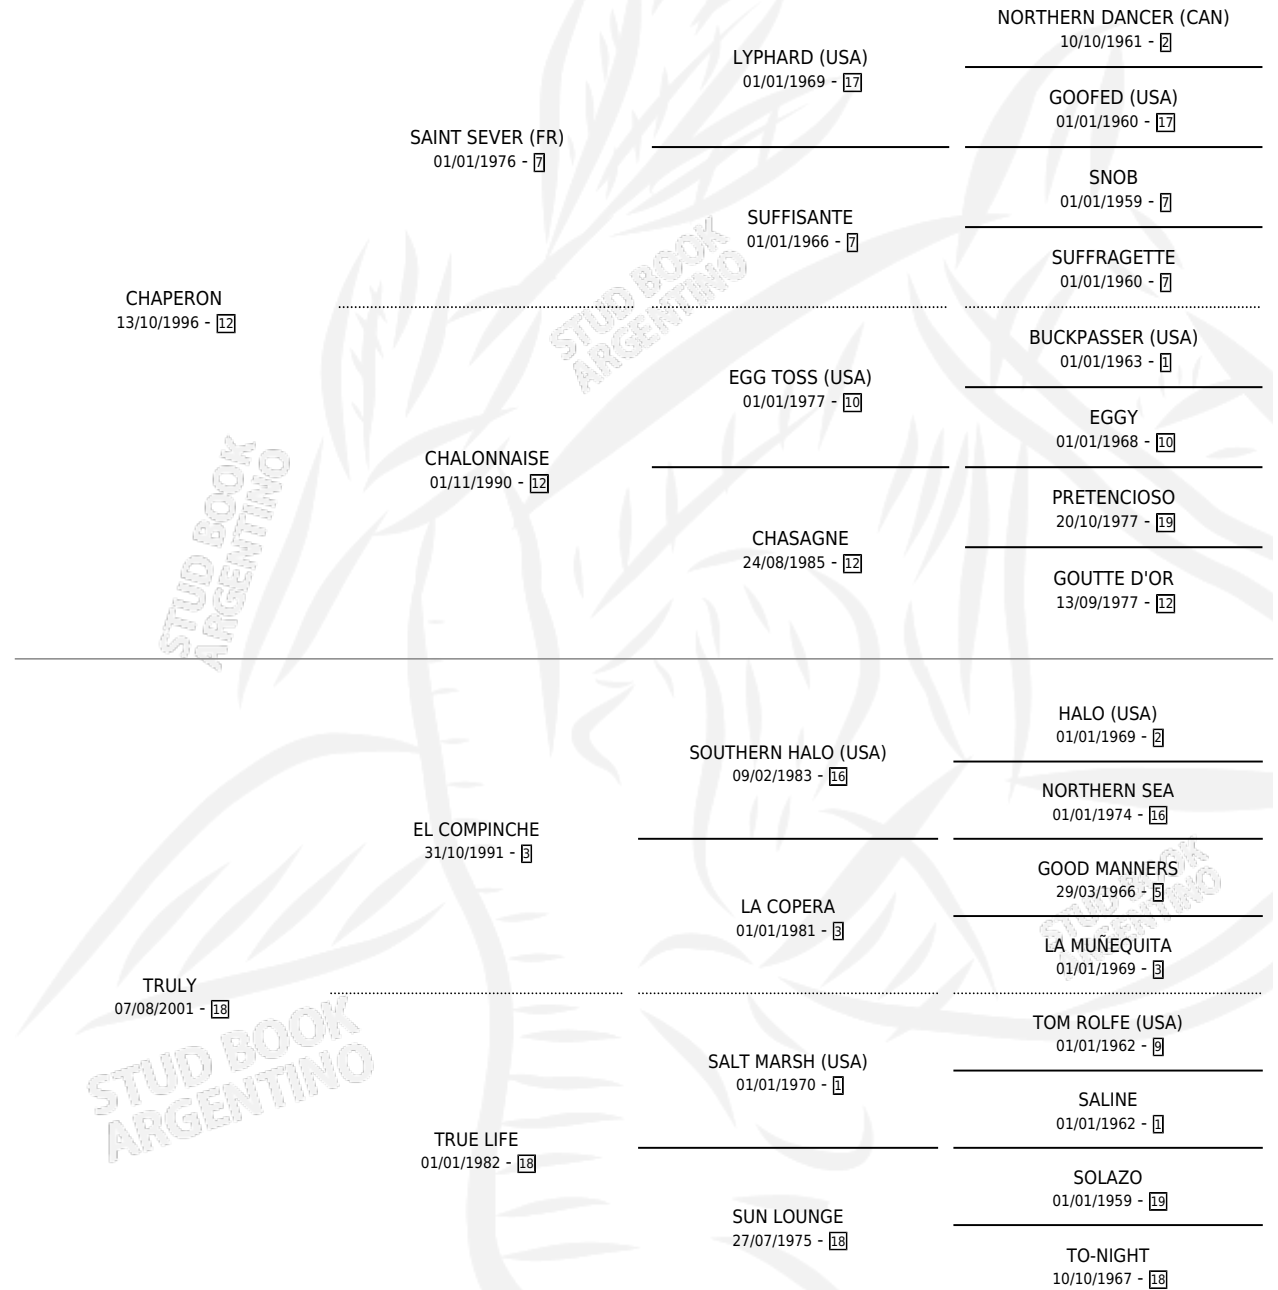

TRUHANA CHA

por CHAPERON y TRULY por EL COMPINCHE

Argentina · Hembra · Alazan · SP · 19/10/2009
Familia 18-a · Volumen 40

ESTADO

TIPIFICACIÓN SANGUÍNEA	X
TIPIFICACIÓN POR ADN	✓
PASAPORTE	✓
IDENTIFICACIÓN POR MICROCHIP	✓
REPRODUCTOR	✓

Lugar de nacimiento: Noemel

Criador: Gomez Raul Walter

~

HIJOS

	MACHOS	HEMBRAS
1 NACIERON	0	1

SIN ACTUACIONES

PEDIGREE

S