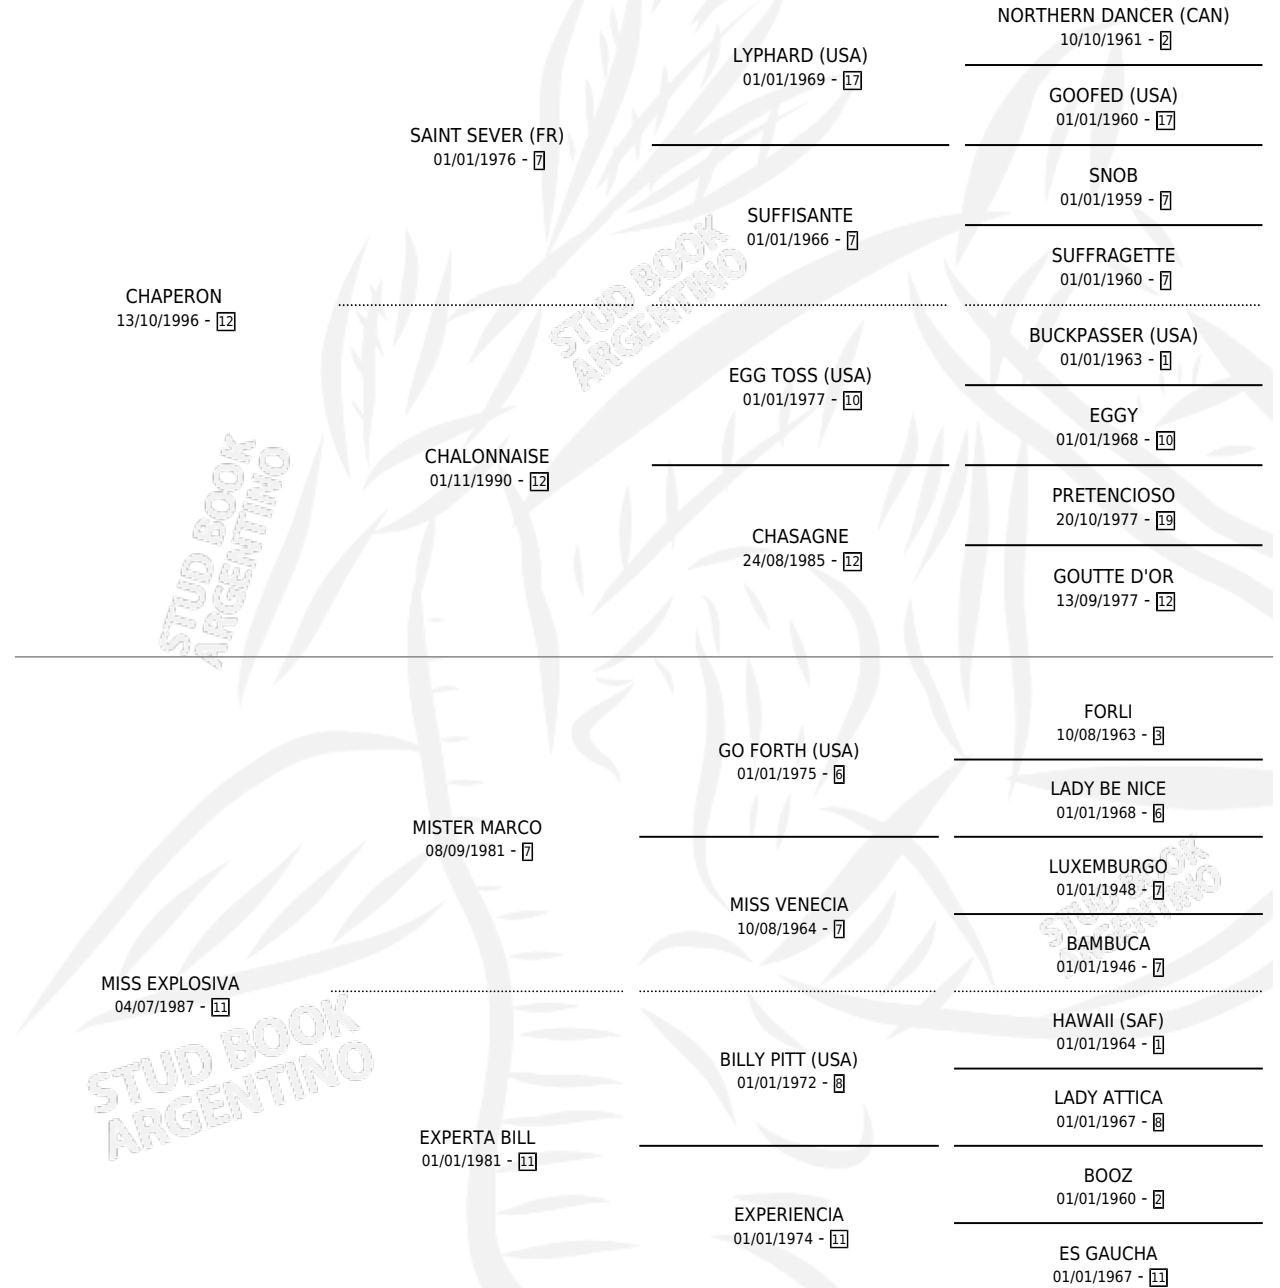

MICHAPERON

por CHAPERON y MISS EXPLOSIVA por MISTER MARCO

Argentina · Macho · Zaino Negro · SP · 04/10/2009
Familia 11-c · Volumen 40

ESTADO

TIPIFICACIÓN SANGUÍNEA	X
TIPIFICACIÓN POR ADN	X
PASAPORTE	X
IDENTIFICACIÓN POR MICROCHIP	X
REPRODUCTOR	X

Lugar de nacimiento: Noemel

Criador: Facundo Y Federico

PEDIGREE

MICHAPERON

Datos oficiales del Stud Book Argentino

Documento generado el 04/05/2026

studbook.org.ar