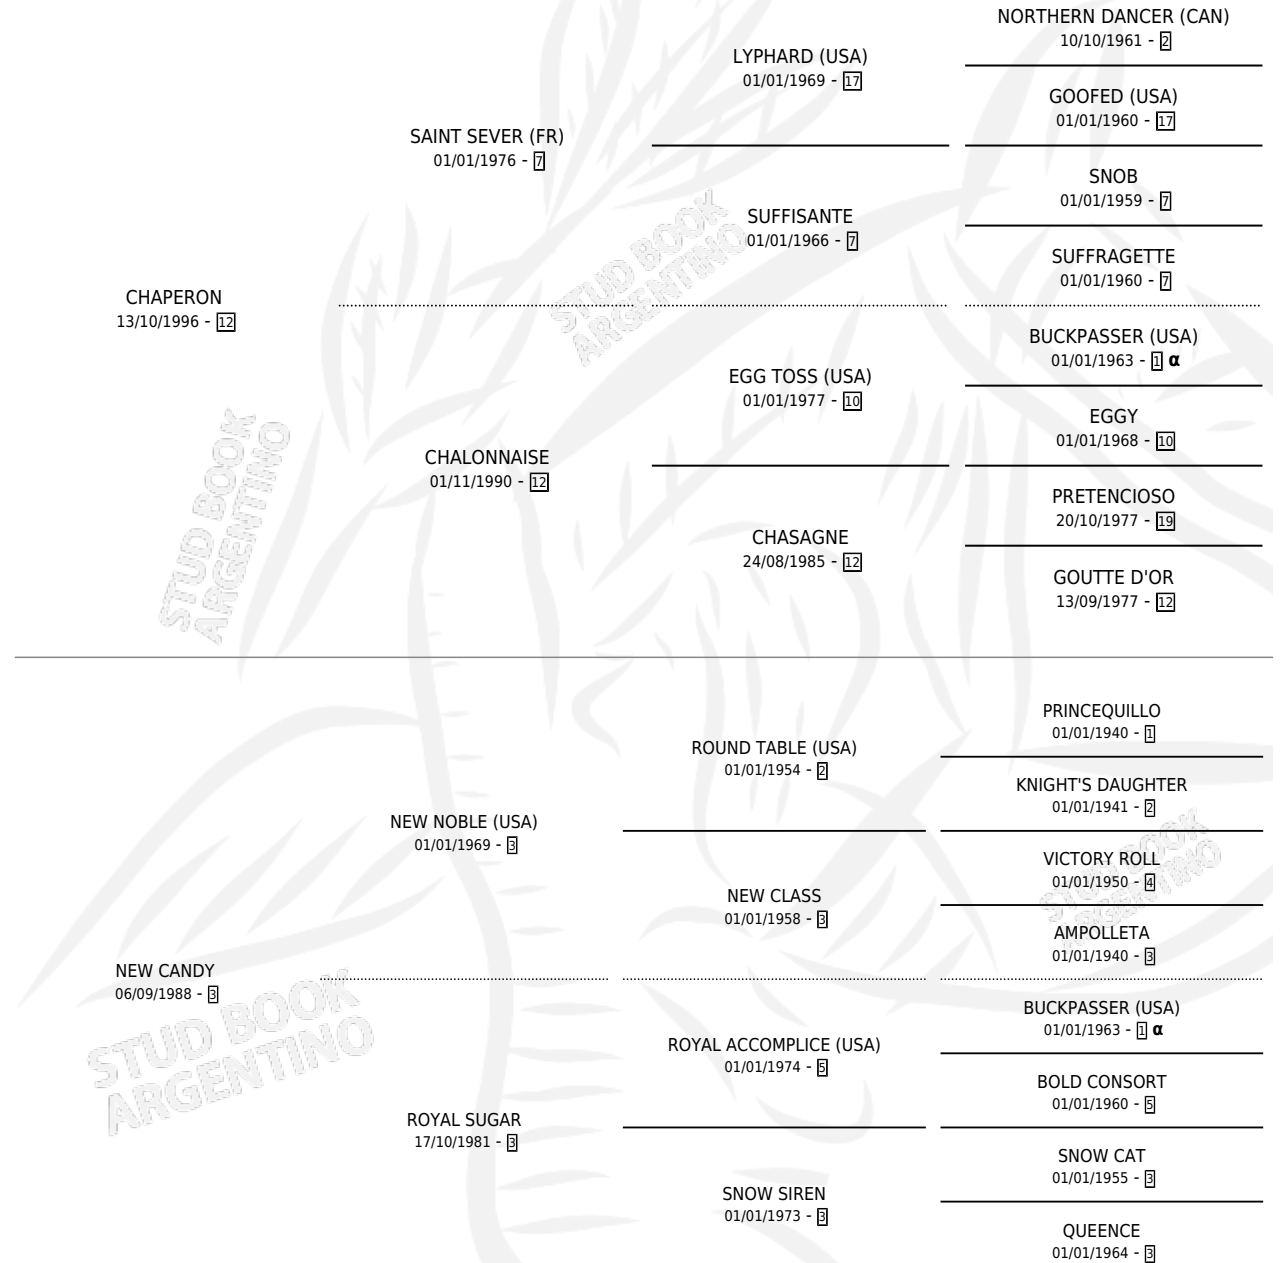

# SOY NEW CHAP

por CHAPERON y NEW CANDY por NEW NOBLE (USA)

Argentina · Macho · Zaino · SP · 25/09/2009  
Familia 3-e · Volumen 40

## ESTADO

TIPIFICACIÓN SANGUÍNEA	X
TIPIFICACIÓN POR ADN	✓
PASAPORTE	✓
IDENTIFICACIÓN POR MICROCHIP	✓
REPRODUCTOR	X

**Lugar de nacimiento:** Noemel

**Criador:** Noemel

## PEDIGREE

INBREEDING : α