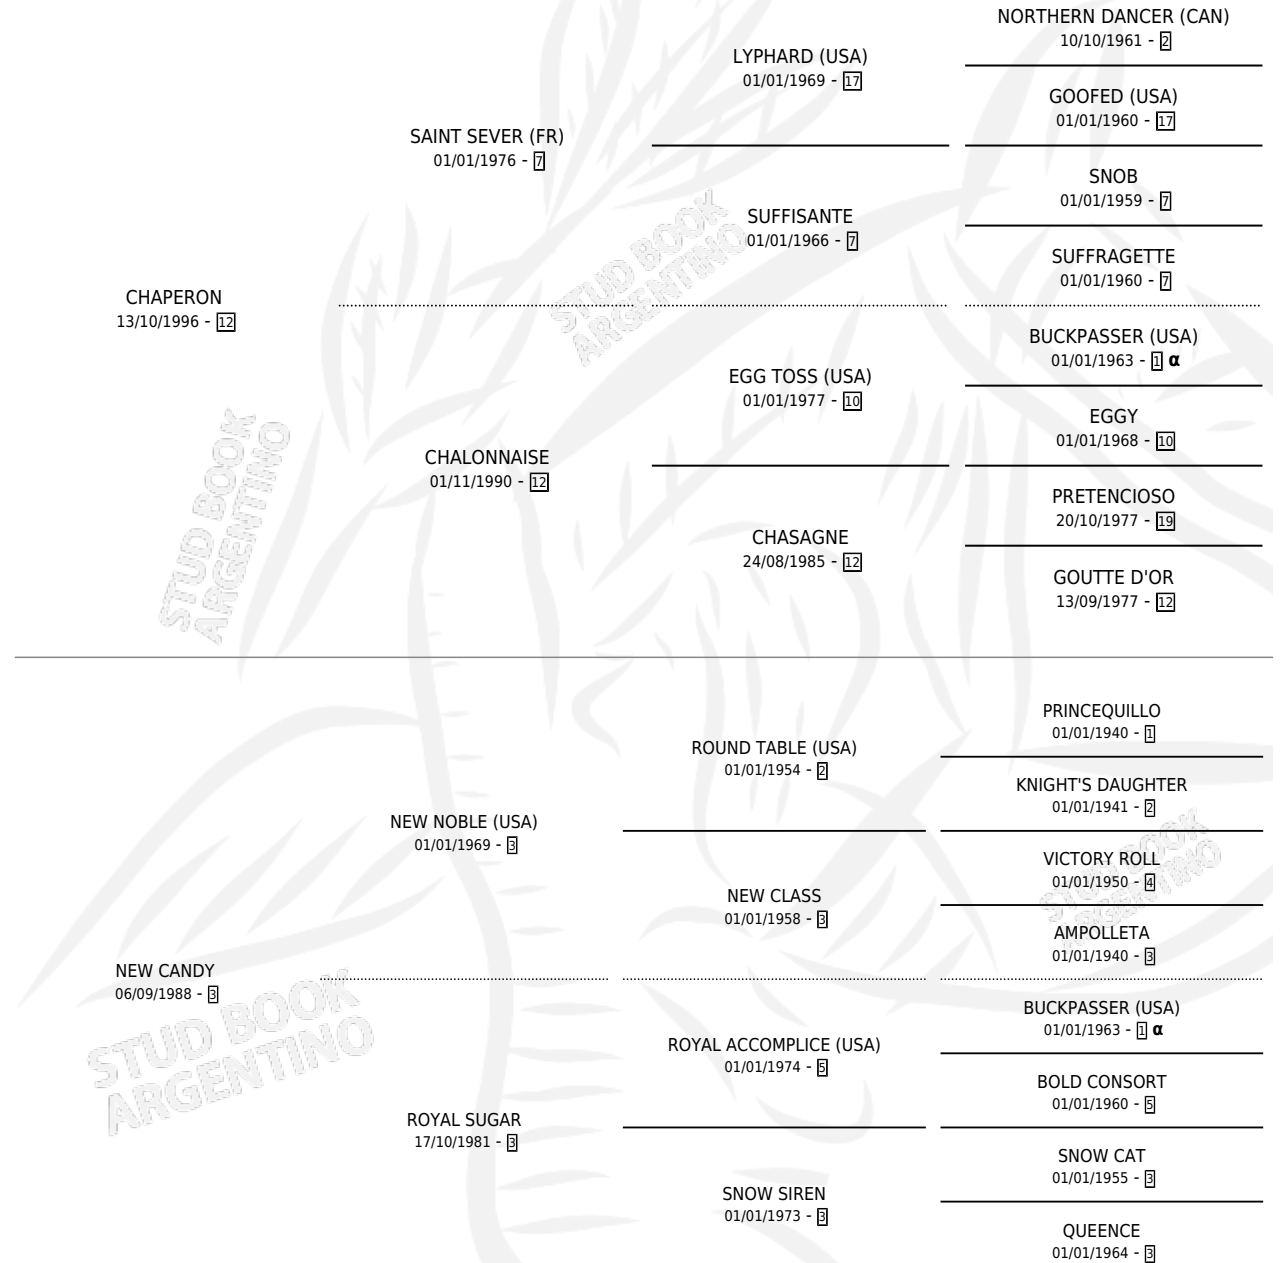

SOY NEW CHAP

por CHAPERON y NEW CANDY por NEW NOBLE (USA)

Argentina · Macho · Zaino · SP · 25/09/2009
Familia 3-e · Volumen 40

ESTADO

TIPIFICACIÓN SANGUÍNEA	X
TIPIFICACIÓN POR ADN	✓
PASAPORTE	✓
IDENTIFICACIÓN POR MICROCHIP	✓
REPRODUCTOR	X

Lugar de nacimiento: Noemel

Criador: Noemel

PEDIGREE

INBREEDING : α

SOY NEW CHAP

Datos oficiales del Stud Book Argentino

Documento generado el 12/05/2026

studbook.org.ar