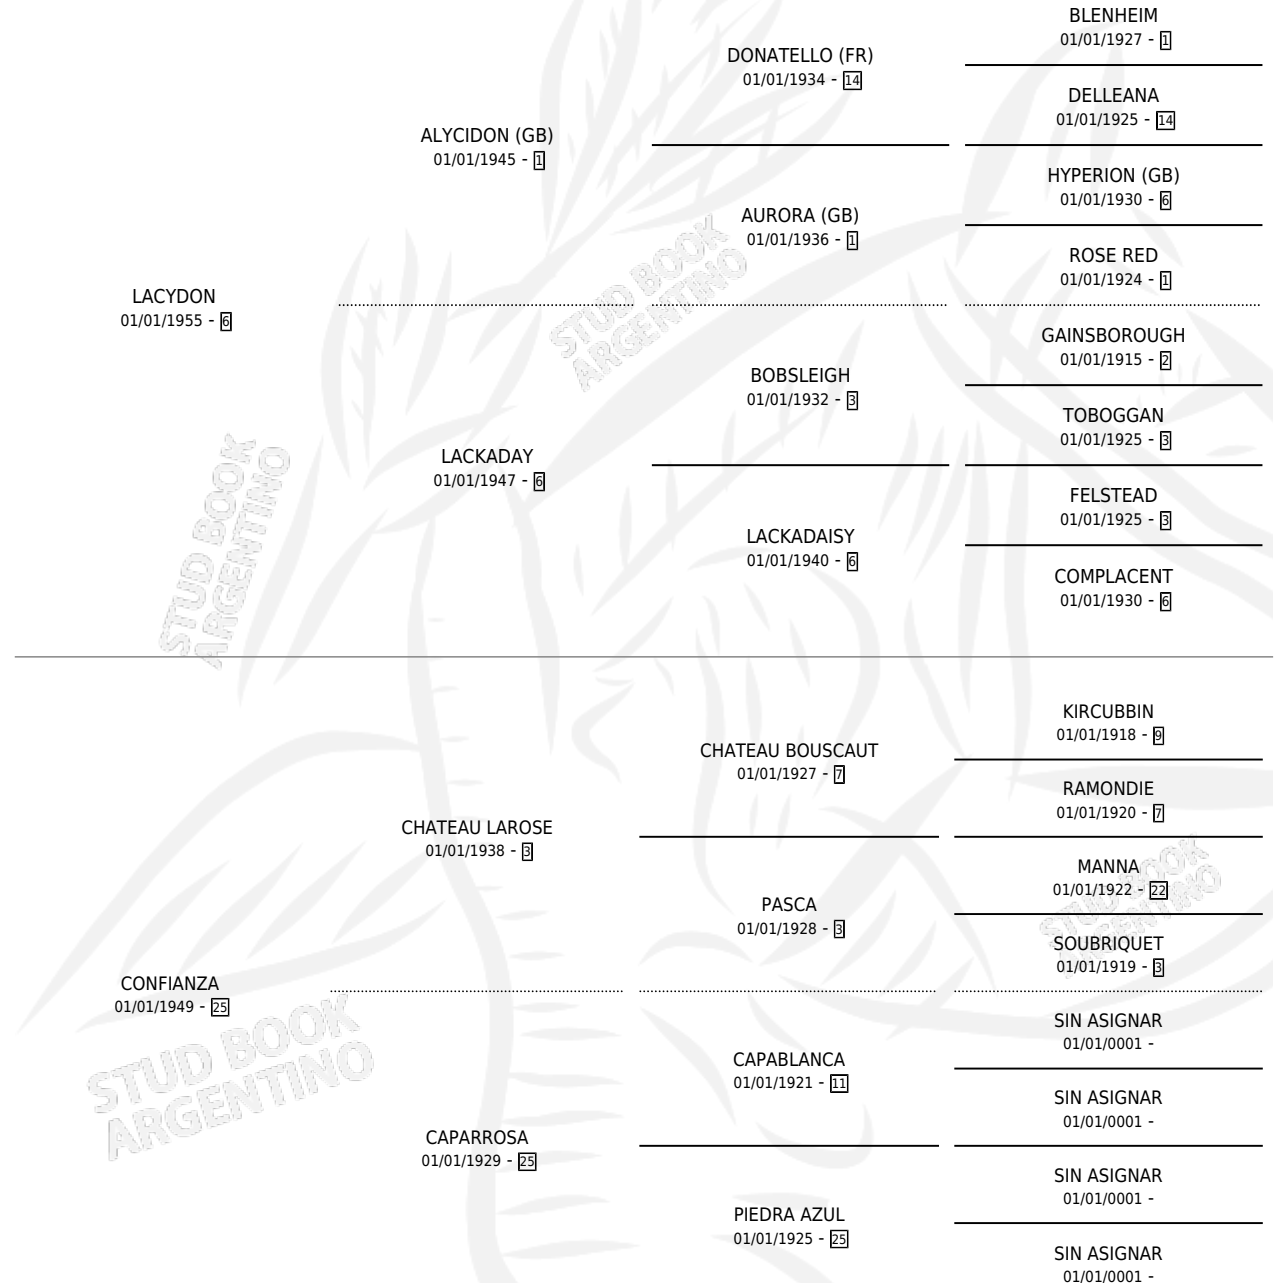

LADY BIRD

por LACYDON y CONFIANZA por CHATEAU LAROSE

Argentina · Hembra · Alazan · SP · 01/01/1965
Familia 25 · Volumen 25

ESTADO

TIPIFICACIÓN SANGUÍNEA	X
TIPIFICACIÓN POR ADN	X
PASAPORTE	X
IDENTIFICACIÓN POR MICROCHIP	X
REPRODUCTOR	X

Lugar de nacimiento: Campo particular

Criador: Sin dato

~

HIJOS

	MACHOS	HEMBRAS
2 NACIERON	0	2

SIN ACTUACIONES

PEDIGREE

LADY BIRD