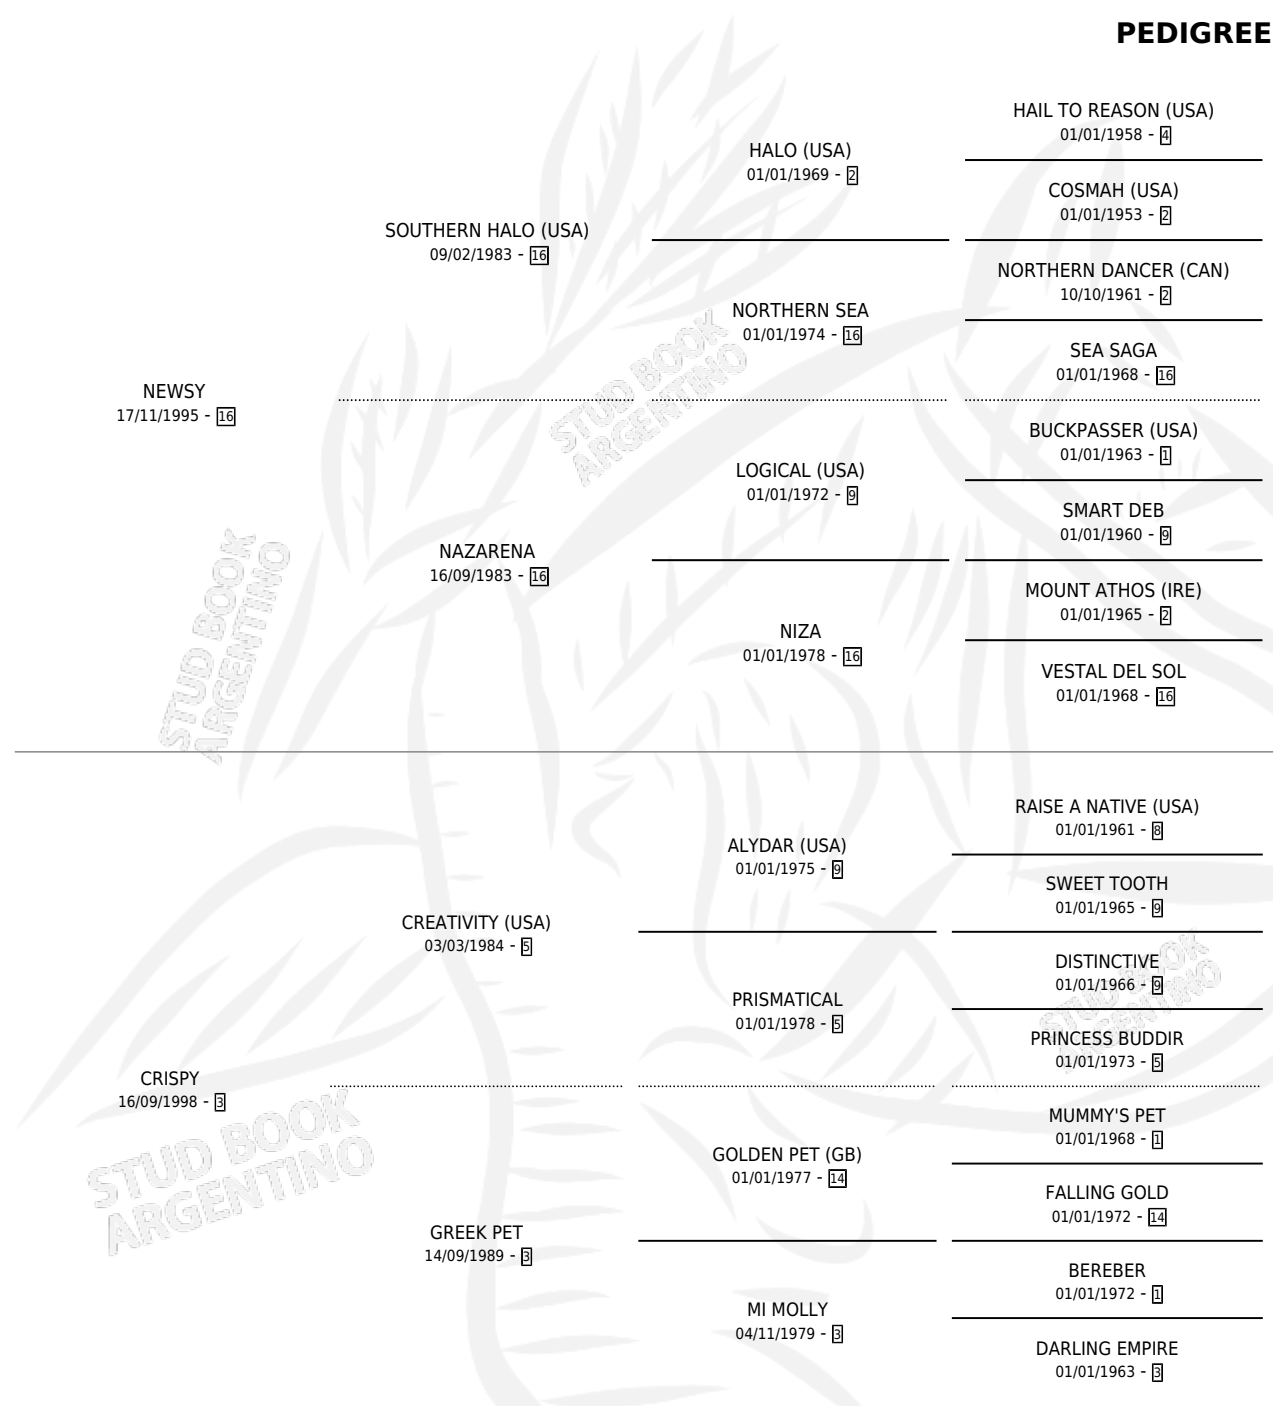

LA RICHA

por NEWSY y CRISPY por CREATIVITY (USA)

Argentina · Hembra · Zaino · SP · 06/10/2009
Familia 3-h · Volumen 40

ESTADO

TIPIFICACIÓN SANGUÍNEA	X
TIPIFICACIÓN POR ADN	✓
PASAPORTE	X
IDENTIFICACIÓN POR MICROCHIP	✓
REPRODUCTOR	X

Lugar de nacimiento: Los Mimbres

Criador: Sin dato

PEDIGREE

LA RICHA

Datos oficiales del Stud Book Argentino

Documento generado el 04/05/2026

studbook.org.ar