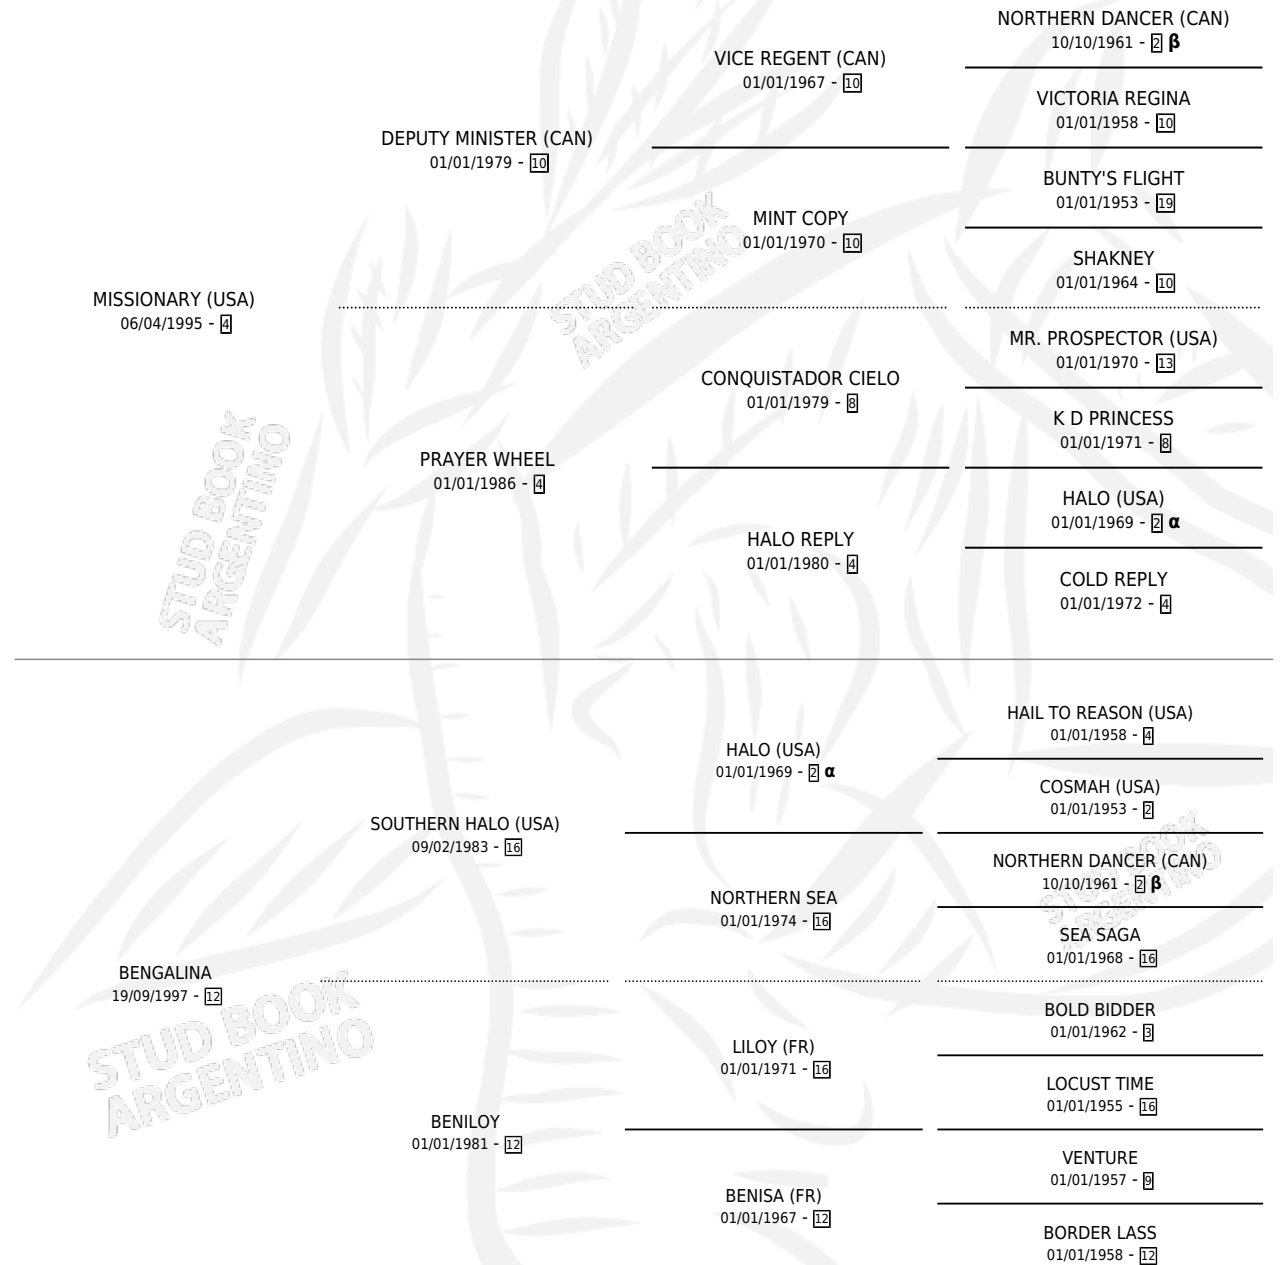

BENGALDEMADRIGAL

por MISSIONARY (USA) y BENGALINA por SOUTHERN HALO (USA)

Argentina · Macho · Alazan · SP · 12/10/2009
Familia 12-e · Volumen 40

ESTADO

TIPIFICACIÓN SANGUÍNEA	X
TIPIFICACIÓN POR ADN	✓
PASAPORTE	✓
IDENTIFICACIÓN POR MICROCHIP	✓
REPRODUCTOR	X

Lugar de nacimiento: Madrigal
Criador: Madrigal

PEDIGREE

INBREEDING : α, β

CAMPAÑA

Solo carreras oficiales de Argentina

POR EDAD

EDAD	CC	1°	2°	3°	4°	5°	NP	CLC	CLG	CLCG1	CLGG1	IMPORTE	GANANCIA / CC
3 AÑOS	3	0	0	0	0	0	3	0	0	0	0	\$0	\$0
4 AÑOS	8	1	0	1	1	0	5	0	0	0	0	\$37,240	\$4,655
5 AÑOS	2	0	0	0	0	0	2	0	0	0	0	\$0	\$0
TOTALES	13	1	0	1	1	0	10	0	0	0	0	\$37,240	\$2,865
%		7.7%	0.0%	7.7%	7.7%	0.0%	76.9%	0.0%	0.0%	0.0%	0.0%		

Ganador en San Isidro - \$37,240, a los 4 años.

POR DISTANCIA

HIPODROMO	CC	1°	2°	3°	4°	5°	NP	CLC	CLG	CLCG1	CLGG1	IMPORTE
SAN ISIDRO	13	1	0	1	1	0	10	0	0	0	0	\$37,240
1400 MTS	4	0	0	1	0	0	3	0	0	0	0	\$4,400
1600 MTS	4	1	0	0	1	0	2	0	0	0	0	\$30,200
1200 MTS	5	0	0	0	0	0	5	0	0	0	0	\$2,640