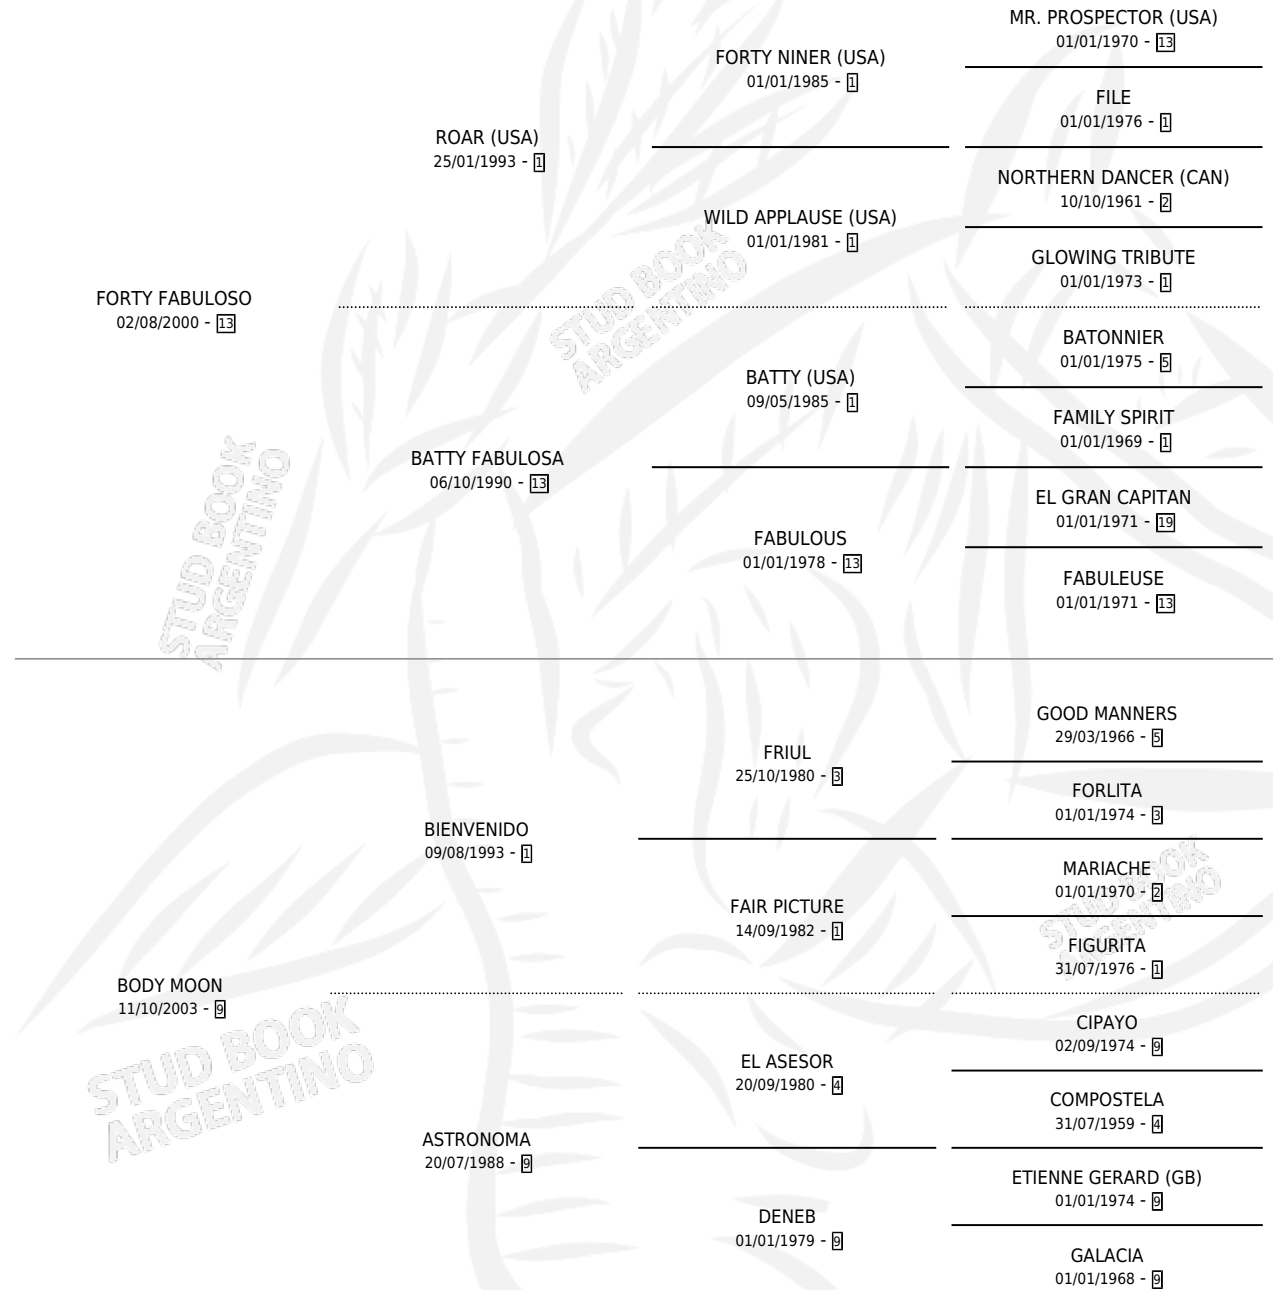

MOONSTEP

por FORTY FABULOSO y BODY MOON por BIENVENIDO

Argentina · Macho · Alazan · SP · 27/09/2009
Familia 9-g · Volumen 40

ESTADO

TIPIFICACIÓN SANGUÍNEA	X
TIPIFICACIÓN POR ADN	✓
PASAPORTE	✓
IDENTIFICACIÓN POR MICROCHIP	✓
REPRODUCTOR	X

Lugar de nacimiento: Don Yayo
Criador: Solveyra Eduardo Alfredo

PEDIGREE