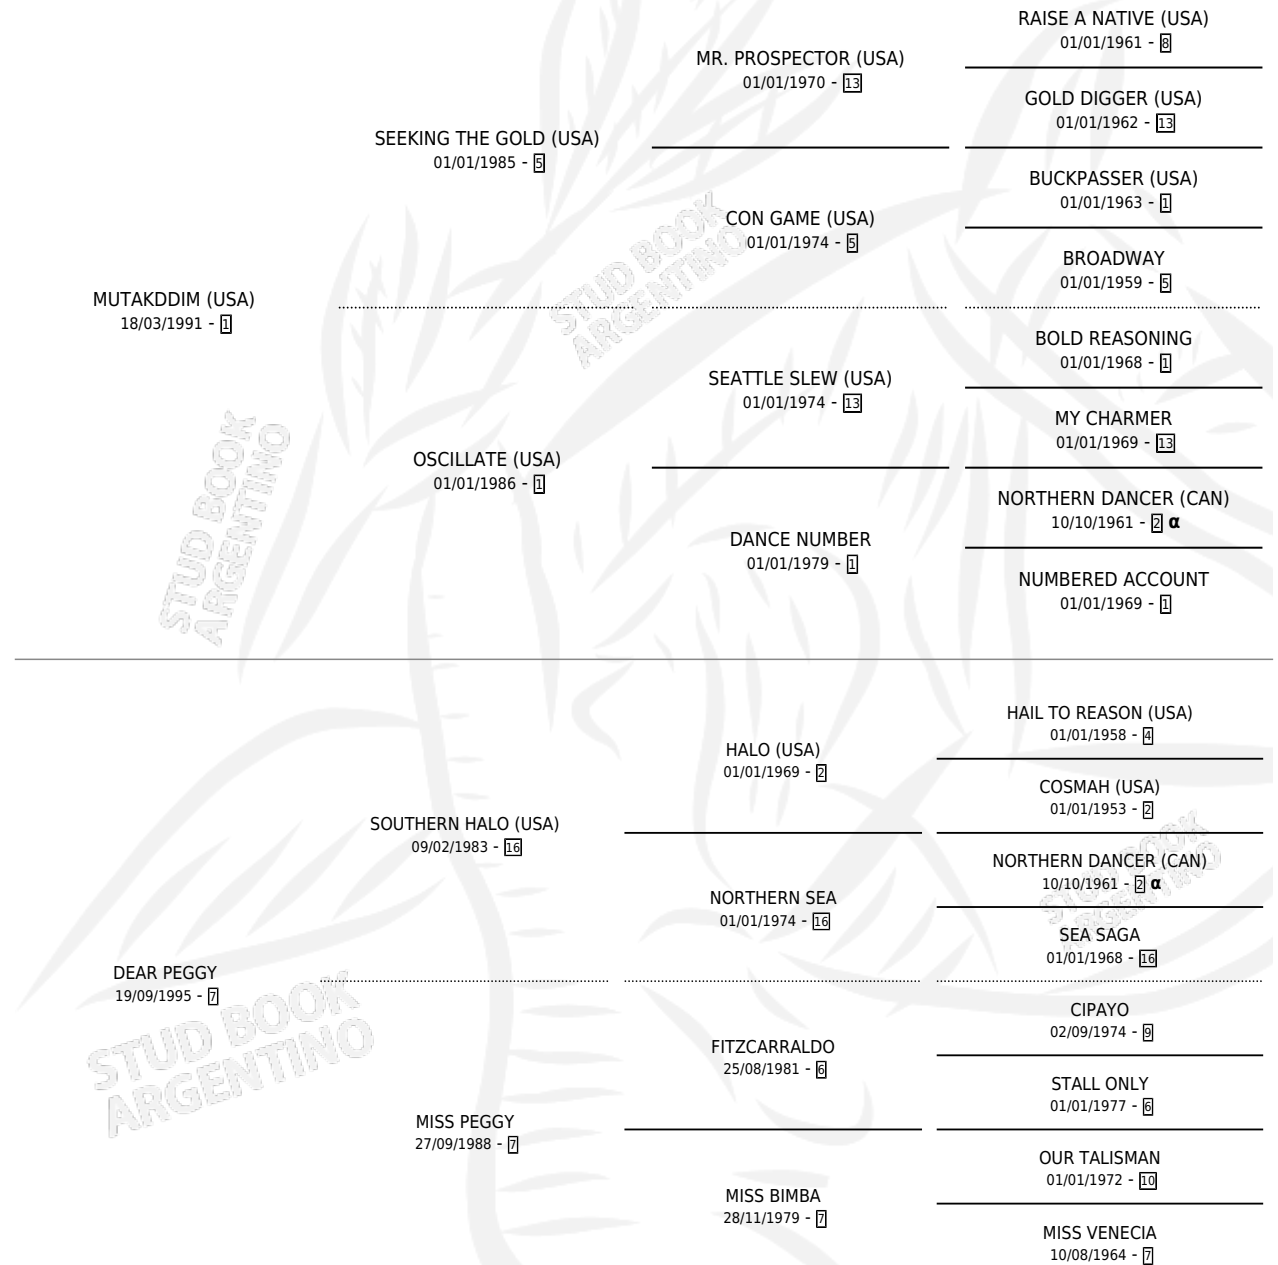

DEAR MAMA

por **MUTAKDDIM (USA)** y **DEAR PEGGY** por **SOUTHERN HALO (USA)**

Argentina · Hembra · Zaino · SP · 25/09/2009
Familia 7 · Volumen 40

ESTADO

TIPIFICACIÓN SANGUÍNEA	X
TIPIFICACIÓN POR ADN	✓
PASAPORTE	✓
IDENTIFICACIÓN POR MICROCHIP	✓
REPRODUCTOR	X

Lugar de nacimiento: La Quebrada
Criador: La Quebrada

PEDIGREE

INBREEDING : α