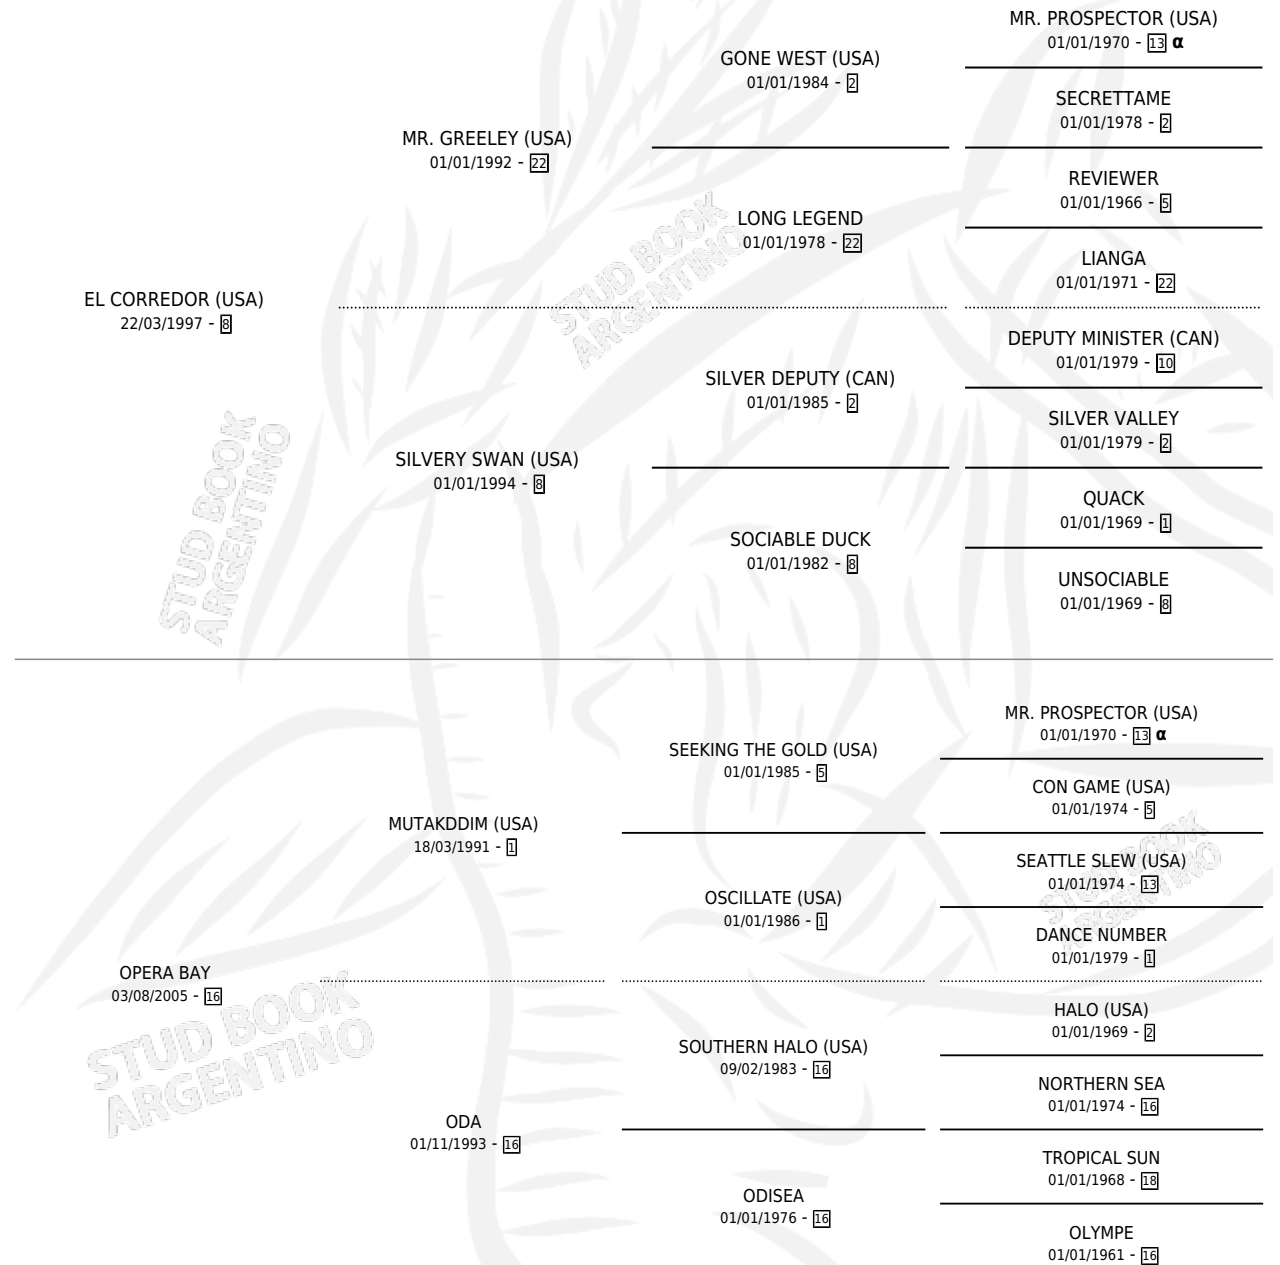

OPINADOR

por **EL CORREDOR (USA)** y **OPERA BAY** por **MUTAKDDIM (USA)**

Argentina · Macho · Zaino · SP · 26/09/2009
Familia 16-d · Volumen 40

ESTADO

TIPIFICACIÓN SANGUÍNEA	X
TIPIFICACIÓN POR ADN	✓
PASAPORTE	✓
IDENTIFICACIÓN POR MICROCHIP	✓
REPRODUCTOR	X

Lugar de nacimiento: La Quebrada
Criador: La Quebrada

PEDIGREE

INBREEDING : α

CAMPAÑA

Solo carreras oficiales de Argentina

POR EDAD

EDAD	CC	1°	2°	3°	4°	5°	NP	CLC	CLG	CLCG1	CLGG1	IMPORTE	GANANCIA / CC
5 AÑOS	2	1	0	1	0	0	0	0	0	0	0	\$39,280	\$19,640
6 AÑOS	4	0	0	1	0	2	1	0	0	0	0	\$12,300	\$3,075
7 AÑOS	4	1	1	0	0	1	1	0	0	0	0	\$46,200	\$11,550
TOTALES	10	2	1	2	0	3	2	0	0	0	0	\$97,780	\$9,778
%		20.0%	10.0%	20.0%	0.0%	30.0%	20.0%	0.0%	0.0%	0.0%	0.0%		

Ganador de 2 carreras en Palermo debutando - \$97,780, a los 5 y 7 años.

POR DISTANCIA

HIPODROMO	CC	1°	2°	3°	4°	5°	NP	CLC	CLG	CLCG1	CLGG1	IMPORTE
PALERMO	9	2	1	1	0	3	2	0	0	0	0	\$89,500
1200 MTS	6	2	1	0	0	2	1	0	0	0	0	\$78,850
1400 MTS	3	0	0	1	0	1	1	0	0	0	0	\$10,650
LA PLATA	1	0	0	1	0	0	0	0	0	0	0	\$8,280
1400 MTS	1	0	0	1	0	0	0	0	0	0	0	\$8,280