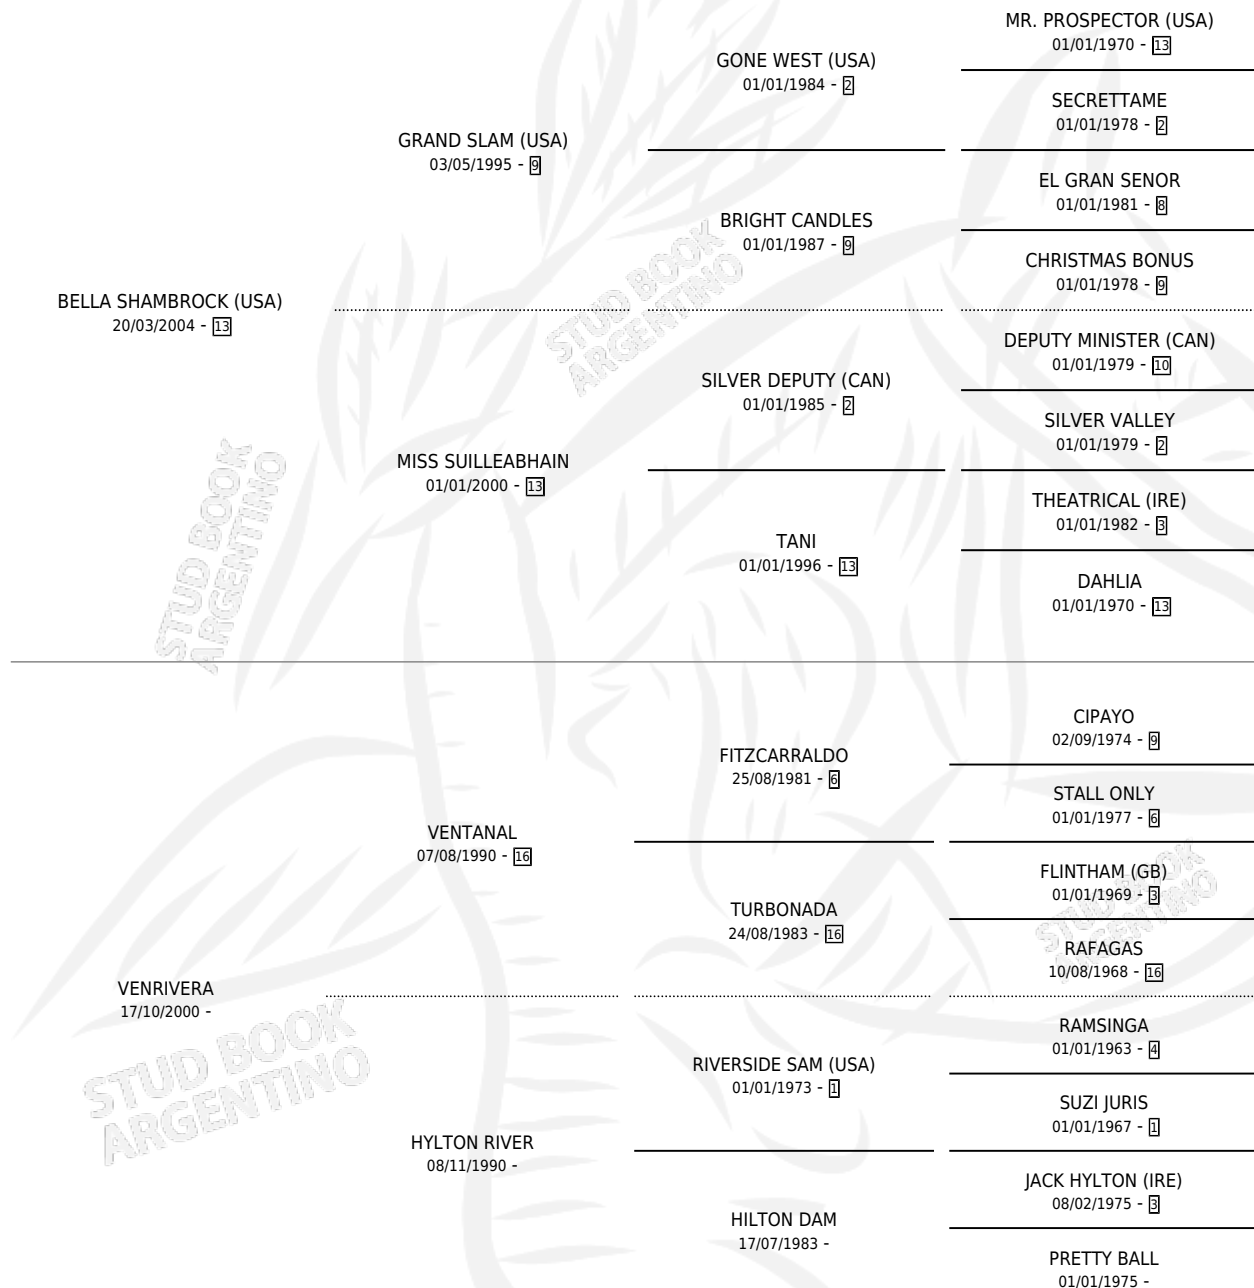

BELLO SHAM

por BELLA SHAMBROCK (USA) y VENTANAL por VENTANAL

Argentina · Macho · Zaino Negro · SP · 09/10/2009
Familia · Volumen 40

ESTADO

TIPIFICACIÓN SANGUÍNEA	X
TIPIFICACIÓN POR ADN	✓
PASAPORTE	✓
IDENTIFICACIÓN POR MICROCHIP	✓
REPRODUCTOR	X

Lugar de nacimiento: La Virinia
Criador: La Virinia

PEDIGREE

CAMPAÑA

Solo carreras oficiales de Argentina

POR EDAD

EDAD	CC	1°	2°	3°	4°	5°	NP	CLC	CLG	CLCG1	CLGG1	IMPORTE	GANANCIA / CC
3 AÑOS	4	1	2	0	1	0	0	0	0	0	0	\$86,840	\$21,710
4 AÑOS	9	1	1	0	0	2	5	0	0	0	0	\$51,370	\$5,708
5 AÑOS	6	2	2	2	0	0	0	0	0	0	0	\$129,300	\$21,550
6 AÑOS	6	0	1	0	0	1	4	0	0	0	0	\$19,176	\$3,196
TOTALES	25	4	6	2	1	3	9	0	0	0	0	\$286,686	\$11,467
%		16.0%	24.0%	8.0%	4.0%	12.0%	36.0%	0.0%	0.0%	0.0%	0.0%		