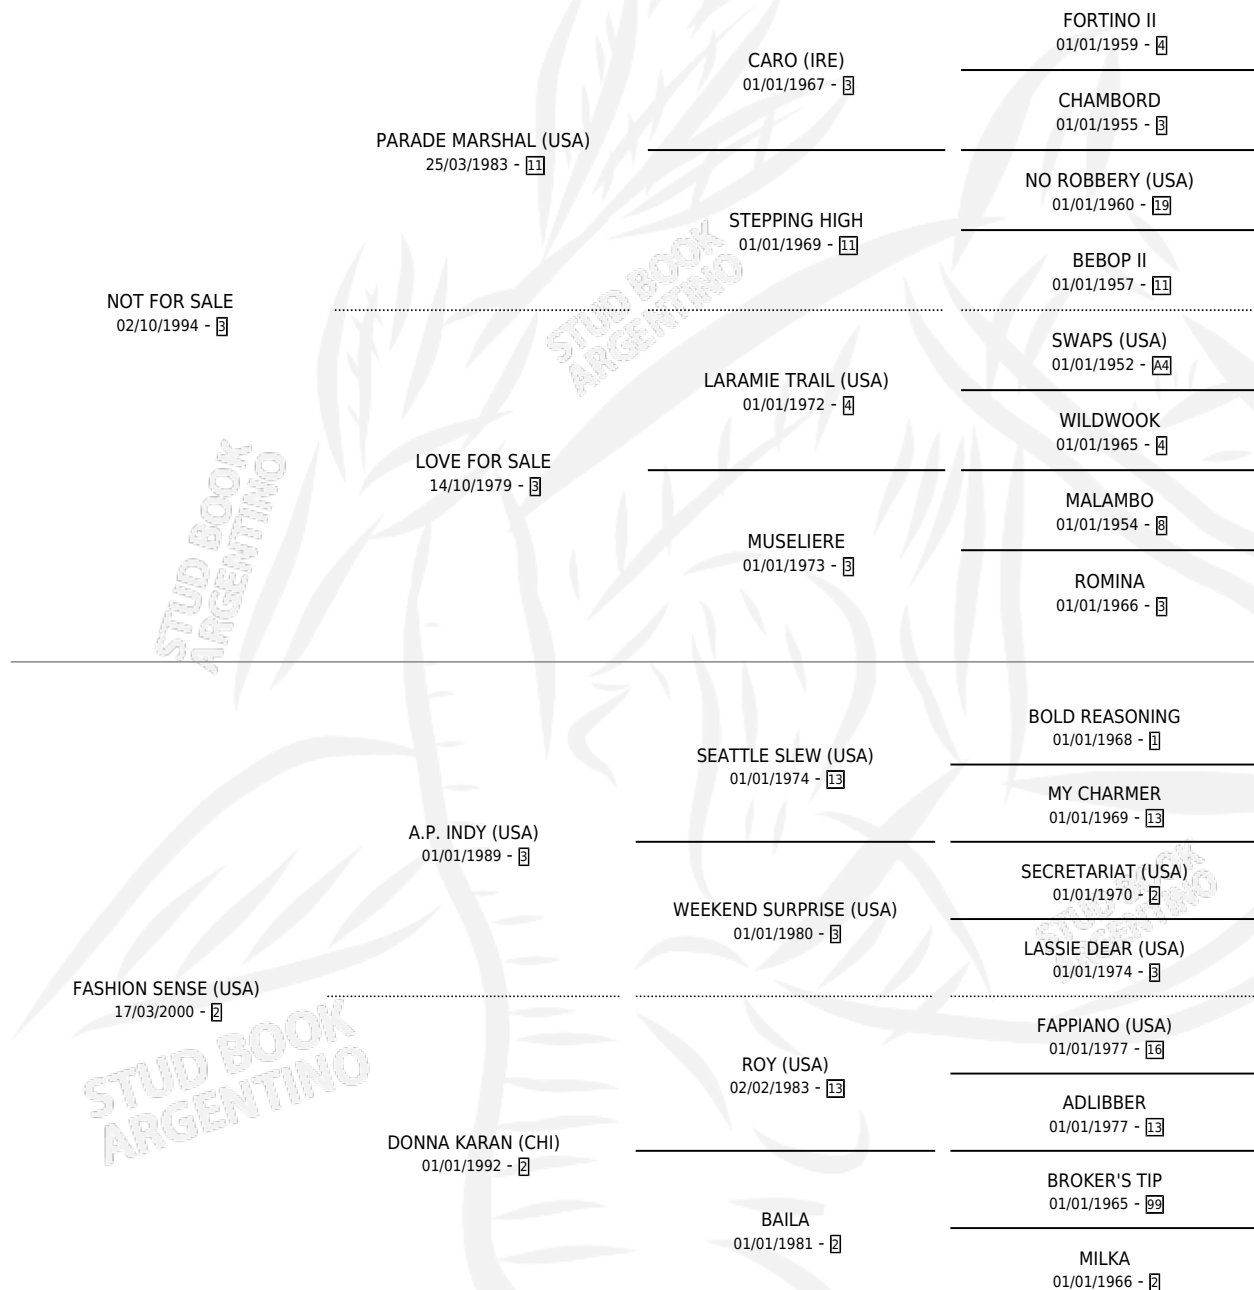

FASHION SALE

por NOT FOR SALE y FASHION SENSE (USA) por A.P. INDY (USA)

Argentina · Hembra · Zaino · SP · 23/09/2009
Familia 2-e · Volumen 40

ESTADO

TIPIFICACIÓN SANGUÍNEA	X
TIPIFICACIÓN POR ADN	✓
PASAPORTE	✓
IDENTIFICACIÓN POR MICROCHIP	✓
REPRODUCTOR	✓

Lugar de nacimiento: Arroyo de Luna
Criador: Arroyo de Luna

~

HIJOS

	MACHOS	HEMBRAS
9 NACIERON	4	5
4 CORRIERON	3	1
4 GANARON	3	1

0	0	0
GANADORES CL	GANADORES GR	GANADORES G1

PEDIGREE