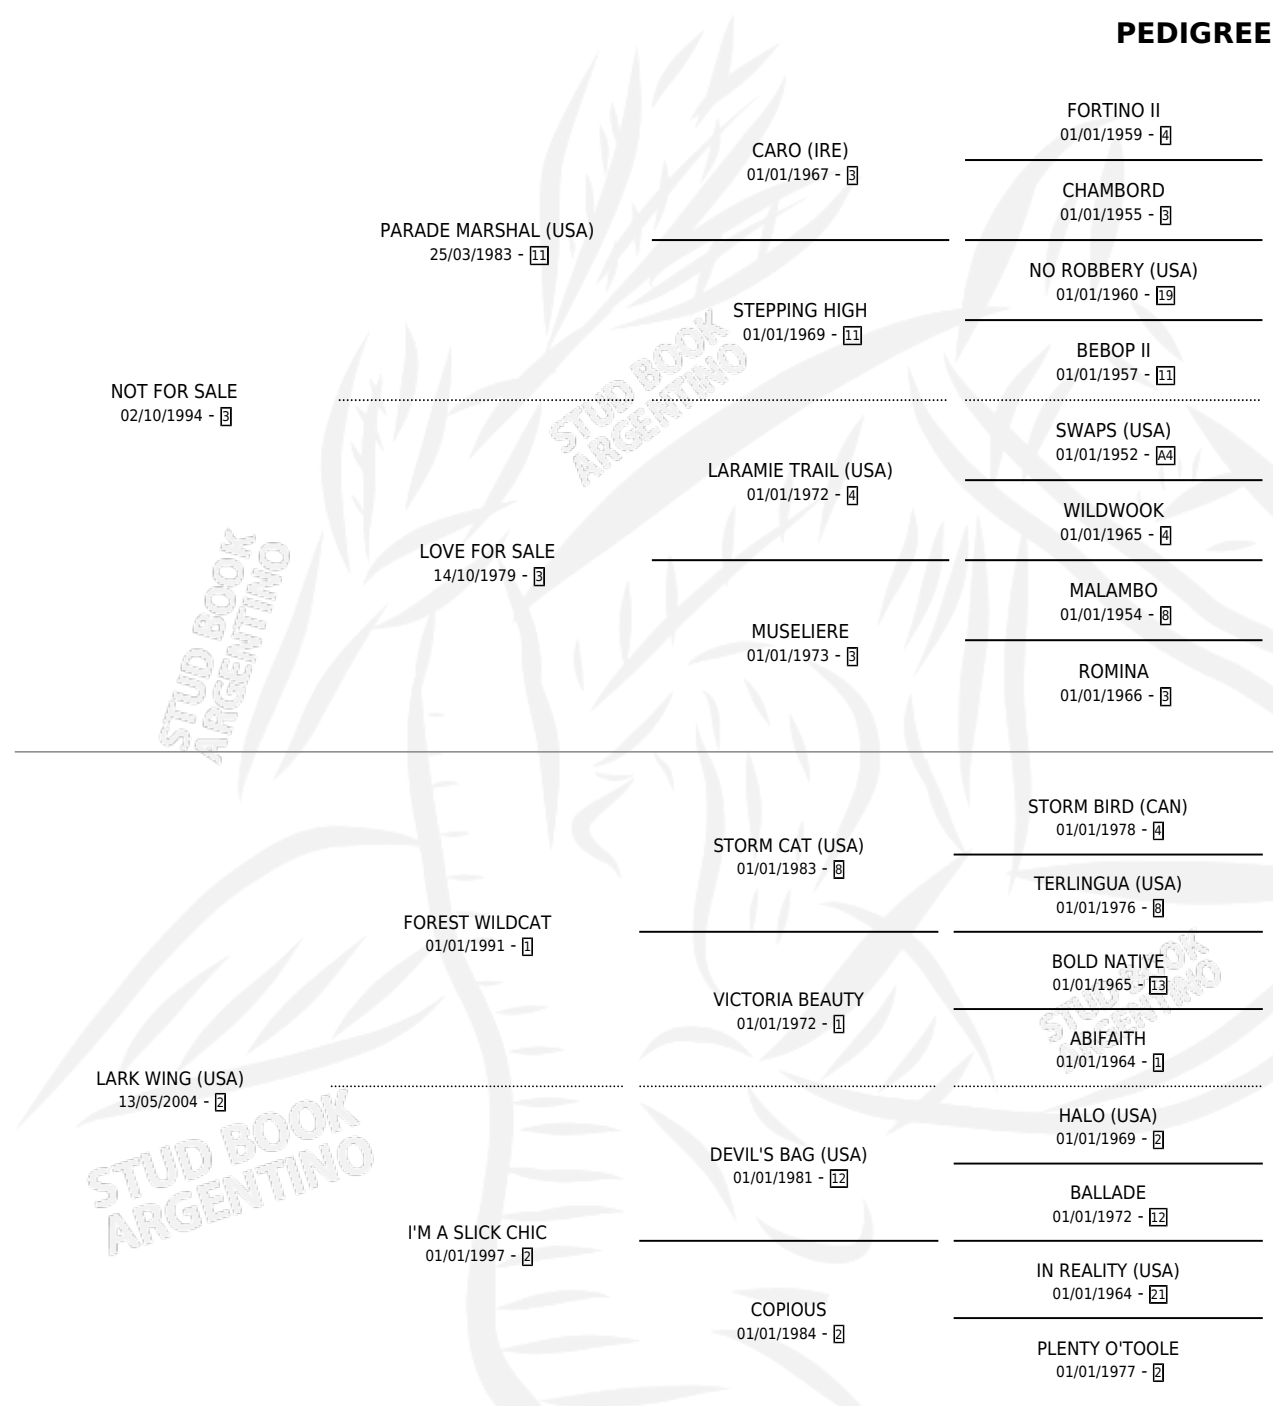

HUALFI

por NOT FOR SALE y LARK WING (USA) por FOREST WILDCAT

Argentina · Hembra · Alazan · SP · 23/08/2009
Familia 2-h · Volumen 40

ESTADO

TIPIFICACIÓN SANGUÍNEA	X
TIPIFICACIÓN POR ADN	✓
PASAPORTE	✓
IDENTIFICACIÓN POR MICROCHIP	✓
REPRODUCTOR	✓

Lugar de nacimiento: Arroyo de Luna

Criador: Arroyo de Luna

PEDIGREE

CAMPAÑA

Solo carreras oficiales de Argentina

POR EDAD

EDAD	CC	1°	2°	3°	4°	5°	NP	CLC	CLG	CLCG1	CLGG1	IMPORTE	GANANCIA / CC
3 AÑOS	3	1	0	0	0	0	2	0	0	0	0	\$32,400	\$10,800
4 AÑOS	3	0	0	0	1	1	1	0	0	0	0	\$4,610	\$1,537
TOTALES	6	1	0	0	1	1	3	0	0	0	0	\$37,010	\$6,168
%		16.7%	0.0%	0.0%	16.7%	16.7%	50.0%	0.0%	0.0%	0.0%	0.0%		