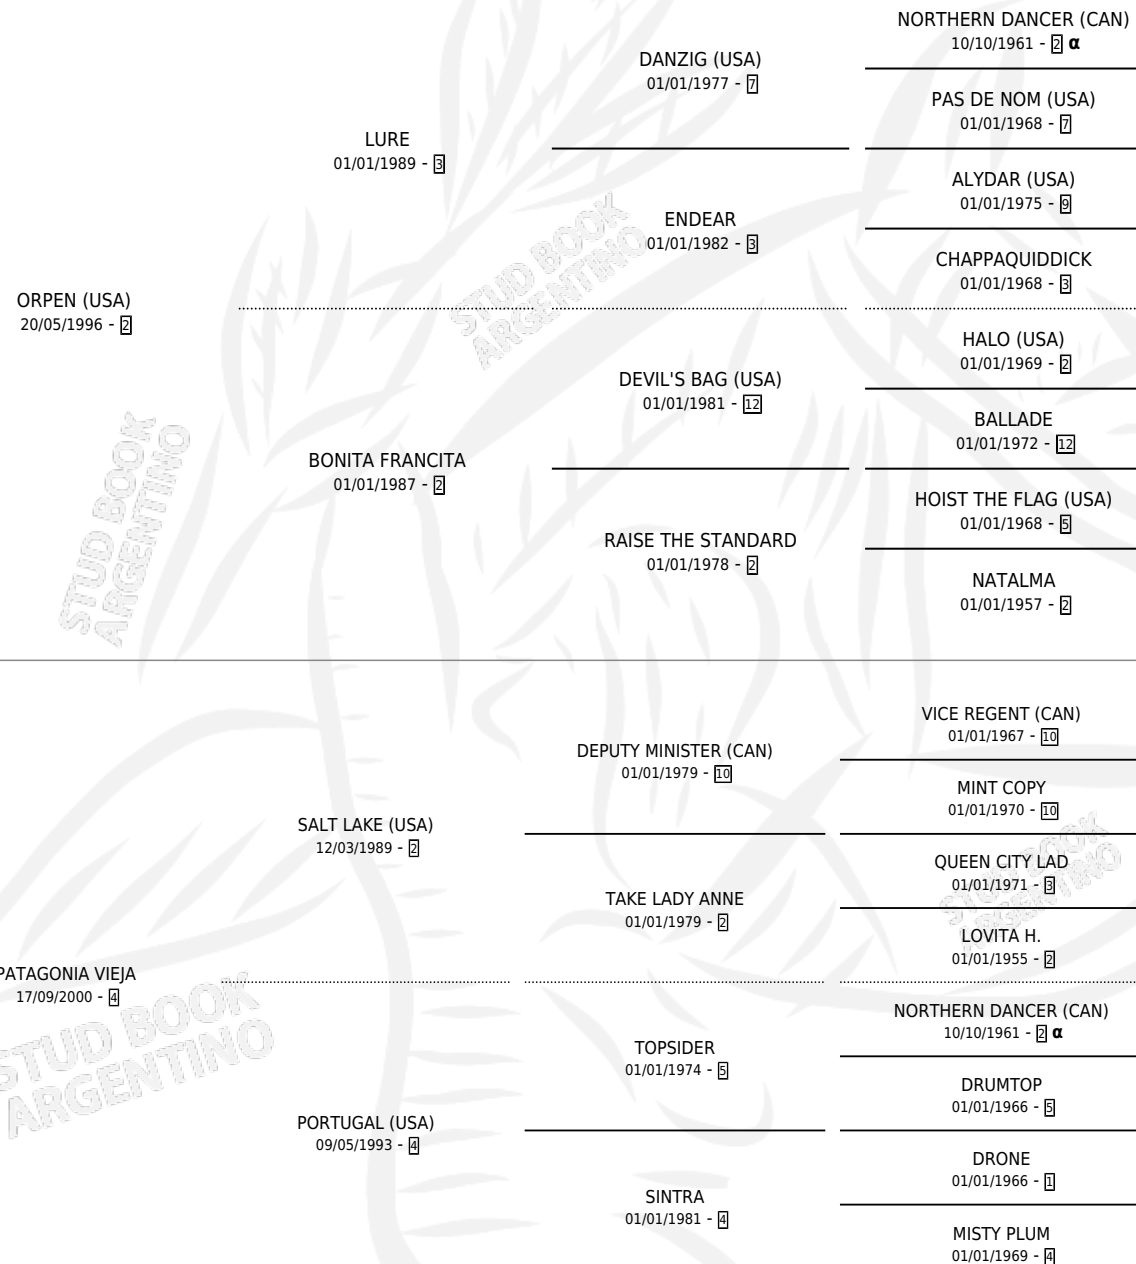

PENINSULA VALDES

por **ORPEN (USA)** y **PATAGONIA VIEJA** por **SALT LAKE (USA)**

PEDIGREE

Argentina · Hembra · Zaino · SP · 22/09/2009
Familia 4-r · Volumen 40

ESTADO

TIPIFICACIÓN SANGUÍNEA	X
TIPIFICACIÓN POR ADN	✓
PASAPORTE	✓
IDENTIFICACIÓN POR MICROCHIP	✓
REPRODUCTOR	✓

Lugar de nacimiento: Carampangue
Criador: Carampangue

~

HIJOS

	MACHOS	HEMBRAS
1 NACIERON	1	0
1 CORRIERON	1	0
1 GANARON	1	0
0 GANADORES CL	0 GANADORES GR	0 GANADORES G1

INBREEDING : α

CAMPAÑA

Solo carreras oficiales de Argentina