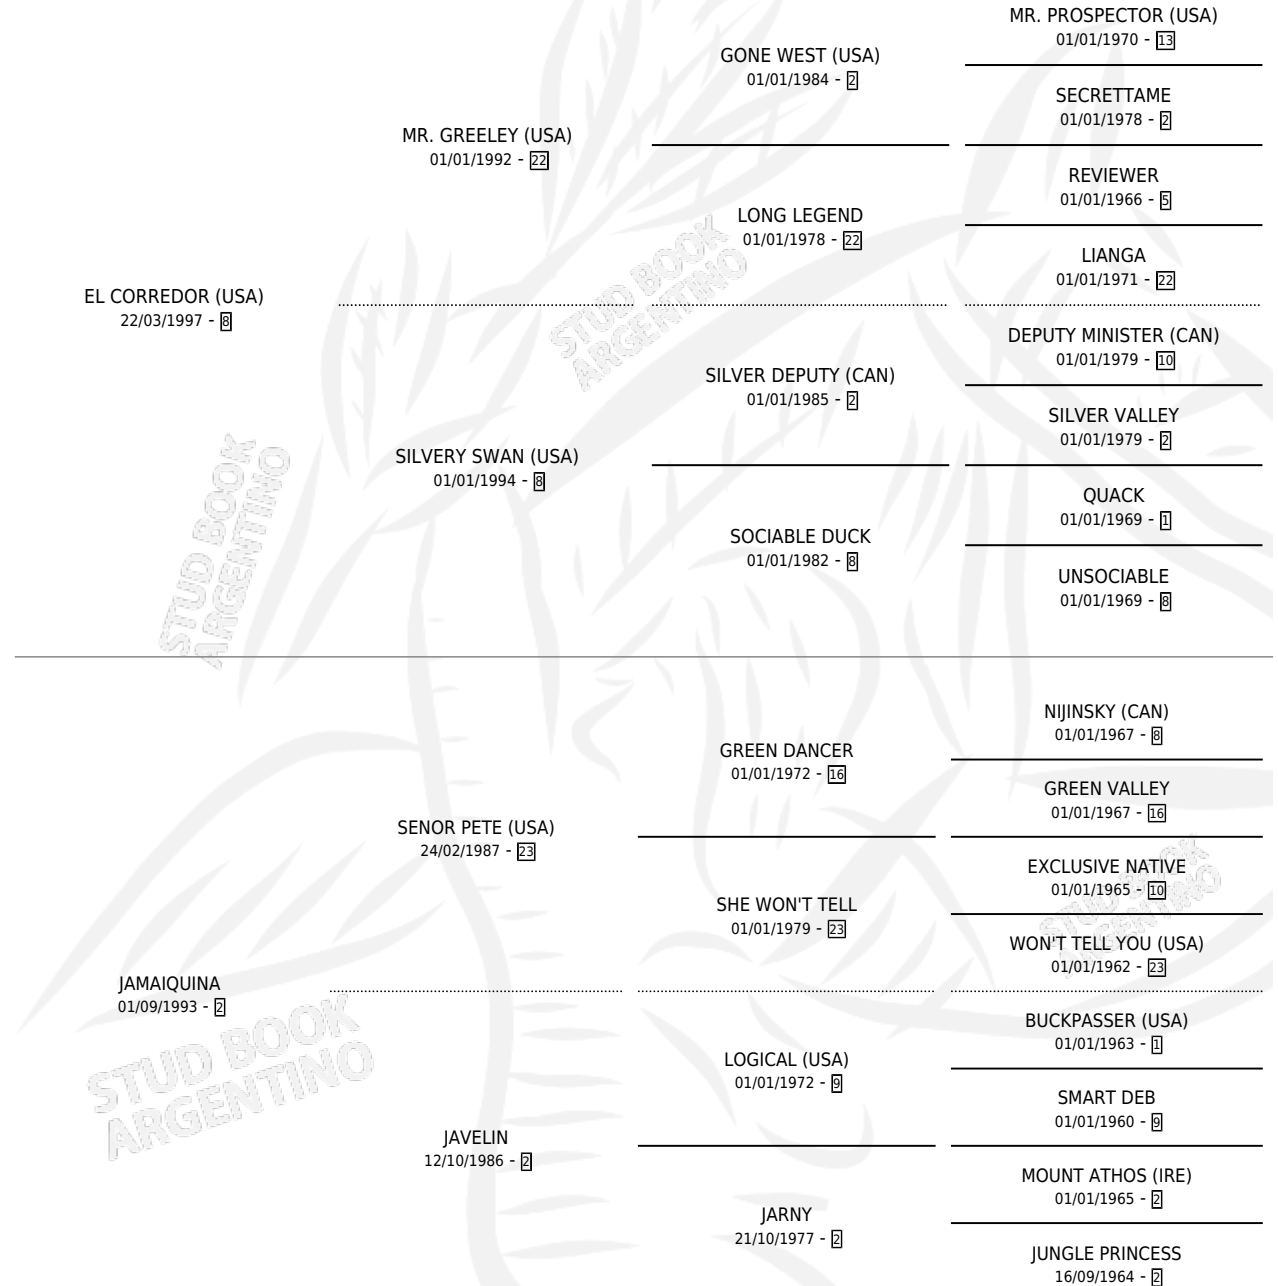

MISS CORREDORA

por **EL CORREDOR (USA)** y **JAMAIQUINA** por **SEÑOR PETE (USA)**

Argentina · Hembra · Zaino · SP · 27/10/2009
Familia 2-g · Volumen 40

ESTADO

TIPIFICACIÓN SANGUÍNEA	X
TIPIFICACIÓN POR ADN	✓
PASAPORTE	✓
IDENTIFICACIÓN POR MICROCHIP	✓
REPRODUCTOR	✓

Lugar de nacimiento: La Posta
Criador: Siele Gustavo Alberto

PEDIGREE

CAMPAÑA

Solo carreras oficiales de Argentina

POR EDAD

EDAD	CC	1°	2°	3°	4°	5°	NP	CLC	CLG	CLCG1	CLGG1	IMPORTE	GANANCIA / CC
4 AÑOS	1	0	0	0	0	0	1	0	0	0	0	\$0	\$0
6 AÑOS	1	0	0	0	0	0	1	0	0	0	0	\$0	\$0
TOTALES	2	0	0	0	0	0	2	0	0	0	0	\$0	\$0
%		0.0%	0.0%	0.0%	0.0%	0.0%	100%	0.0%	0.0%	0.0%	0.0%		