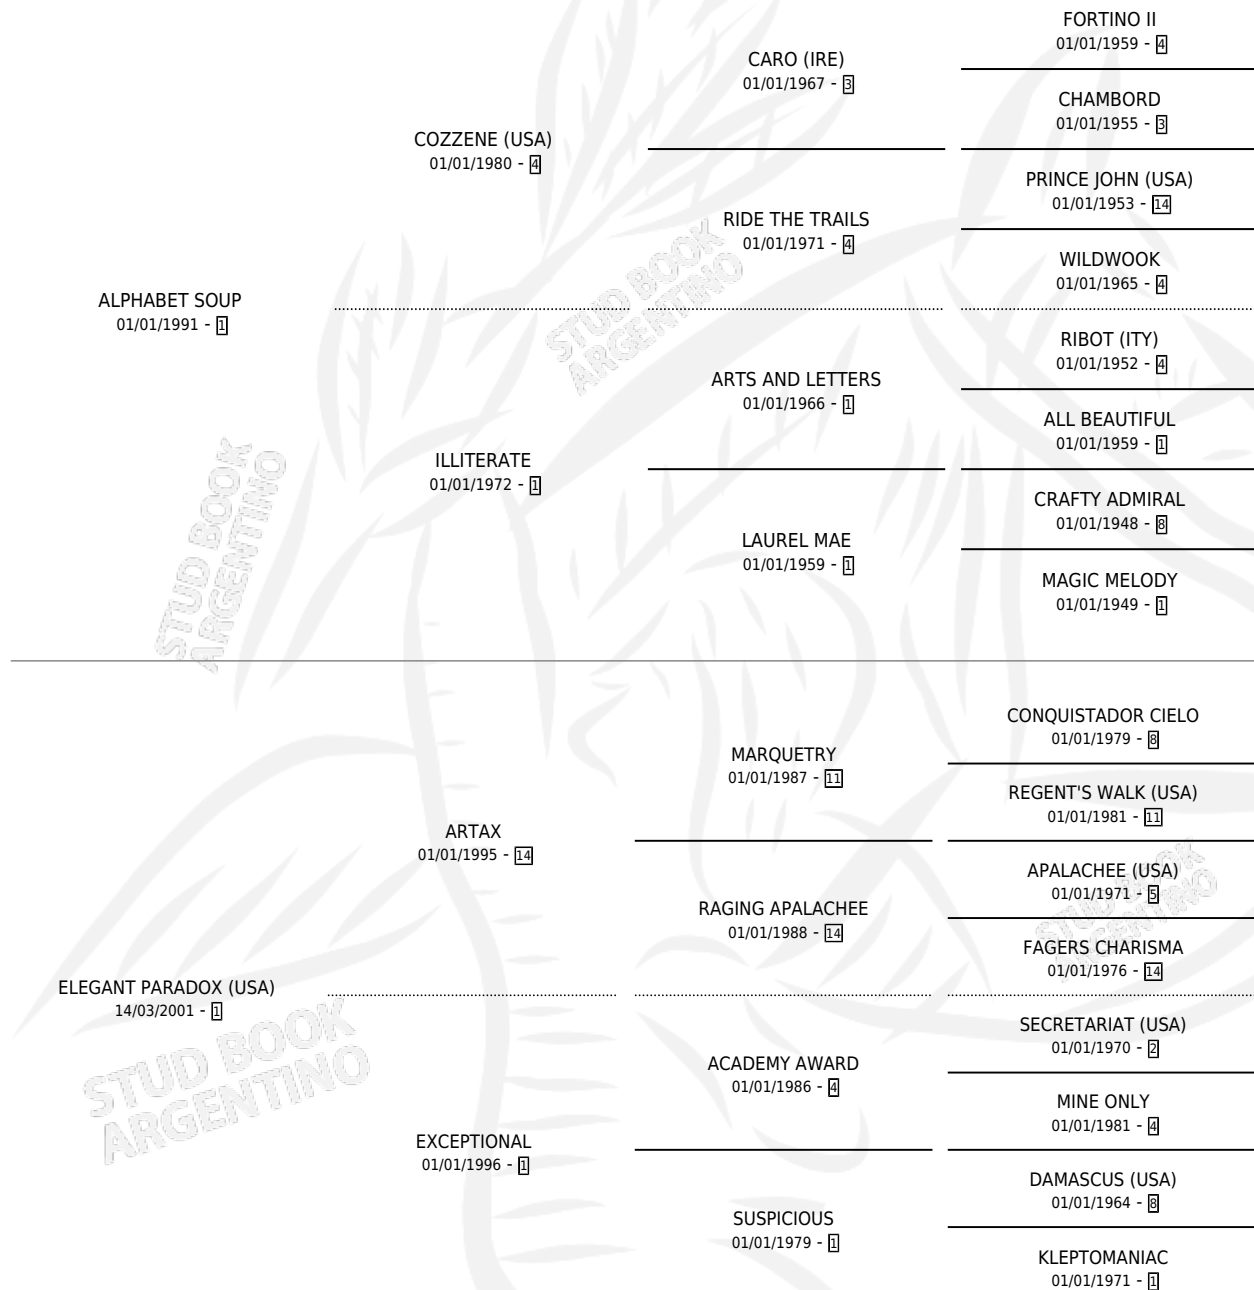

# ELEGANT SOUP

por ALPHABET SOUP y ELEGANT PARADOX (USA) por ARTAX

Argentina · Hembra · Alazan · SP · 07/09/2009  
Familia 1-x · Volumen 40

## ESTADO

TIPIFICACIÓN SANGUÍNEA	X
TIPIFICACIÓN POR ADN	✓
PASAPORTE	✓
IDENTIFICACIÓN POR MICROCHIP	✓
REPRODUCTOR	X

**Lugar de nacimiento:** La Manija  
**Criador:** La Manija

## EXPORTACIÓN / IMPORTACIÓN

FECHA	MOVIMIENTO	PAÍS
31/05/2011	EXPORTADO	SUDAFRICA