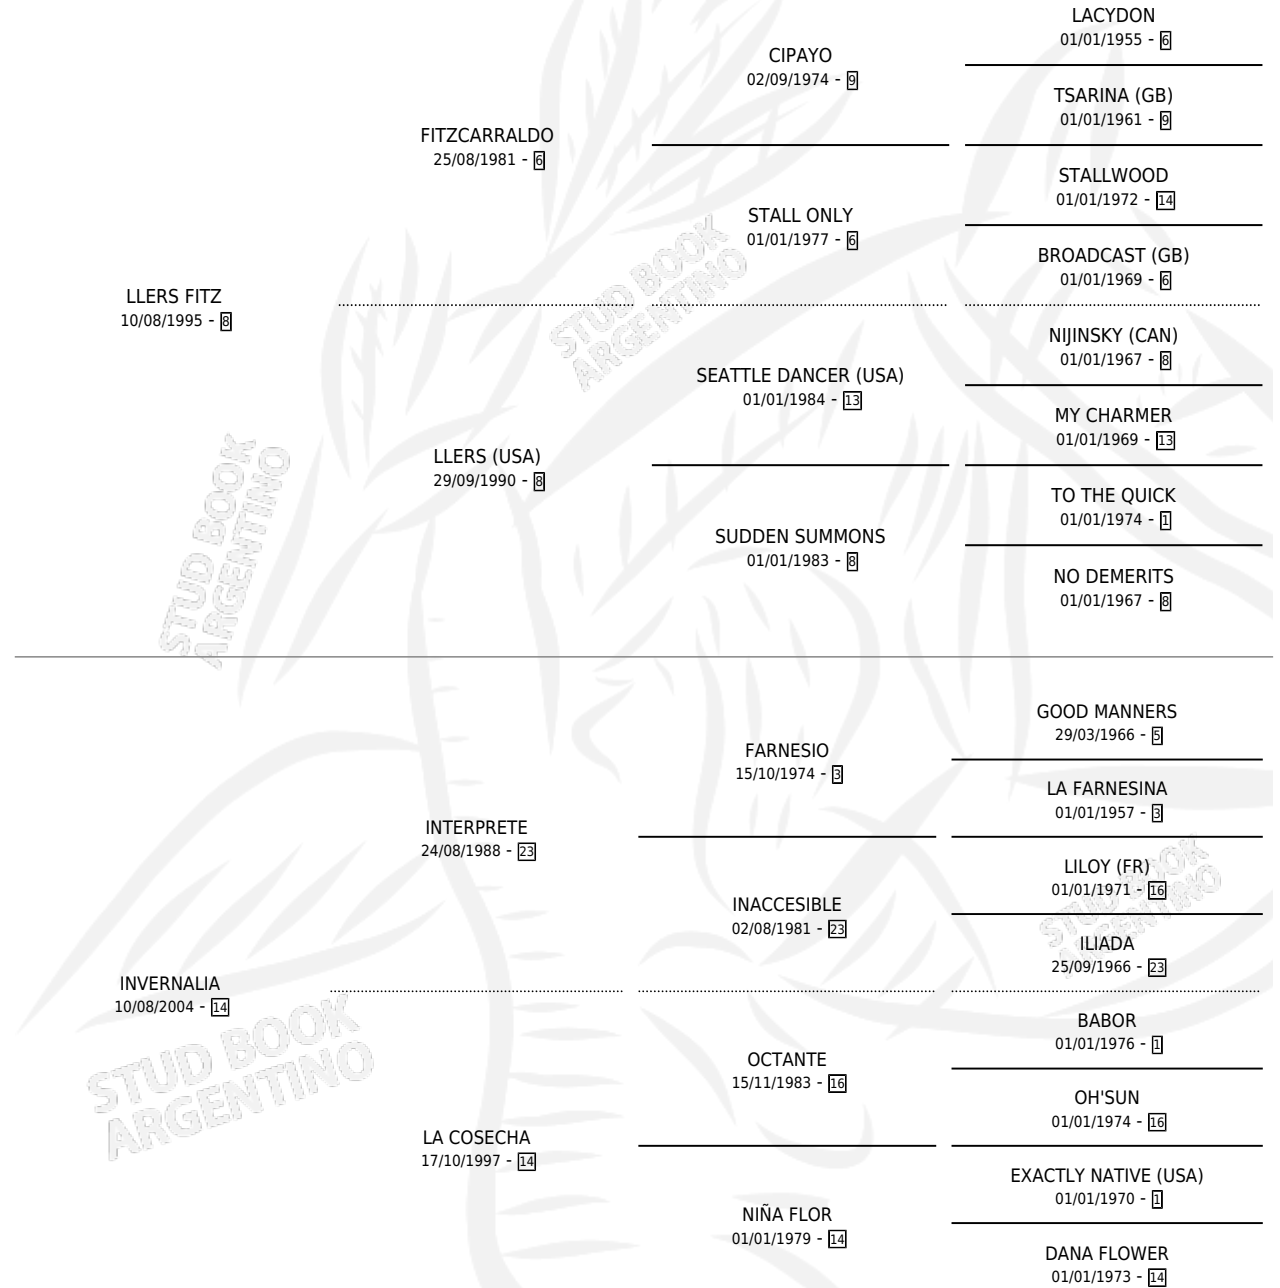

## ESTADO

TIPIFICACIÓN SANGUÍNEA	X
TIPIFICACIÓN POR ADN	✓
PASAPORTE	✓
IDENTIFICACIÓN POR MICROCHIP	✓
REPRODUCTOR	✓

**Lugar de nacimiento:** El Paraiso

**Criador:** El Paraiso

~

## PEDIGREE

S

mientos 4 / Efectividad 66.67%

PADRILLO	PRODUCTO	CRIADOR	1ER SERVICIO	ÚLTIMO SERVICIO
WHAT A MESS	LA LIBERTARIA WAT (H A, 19/11/2023)	GALARCE NORBERTO DANIEL	05/12/2022	10/12/2022
RUSSIAN BLUZ (RE)	BOCHA BLUE (M Z, 31/10/2021)	GALARCE NORBERTO DANIEL	26/10/2020	26/10/2020
UNICO IDOLO	UNICA ROMA (H T, 06/11/2019)	GALARCE NORBERTO DANIEL	30/12/2019	30/12/2019
MESTRE	Ø		03/10/2017	03/10/2017
DON PEDAL	MUY LAGUNERO (M ZC, 23/09/2016) •MURIÓ EL 15/03/2017•	EL PARAISO	19/09/2015	19/09/2015