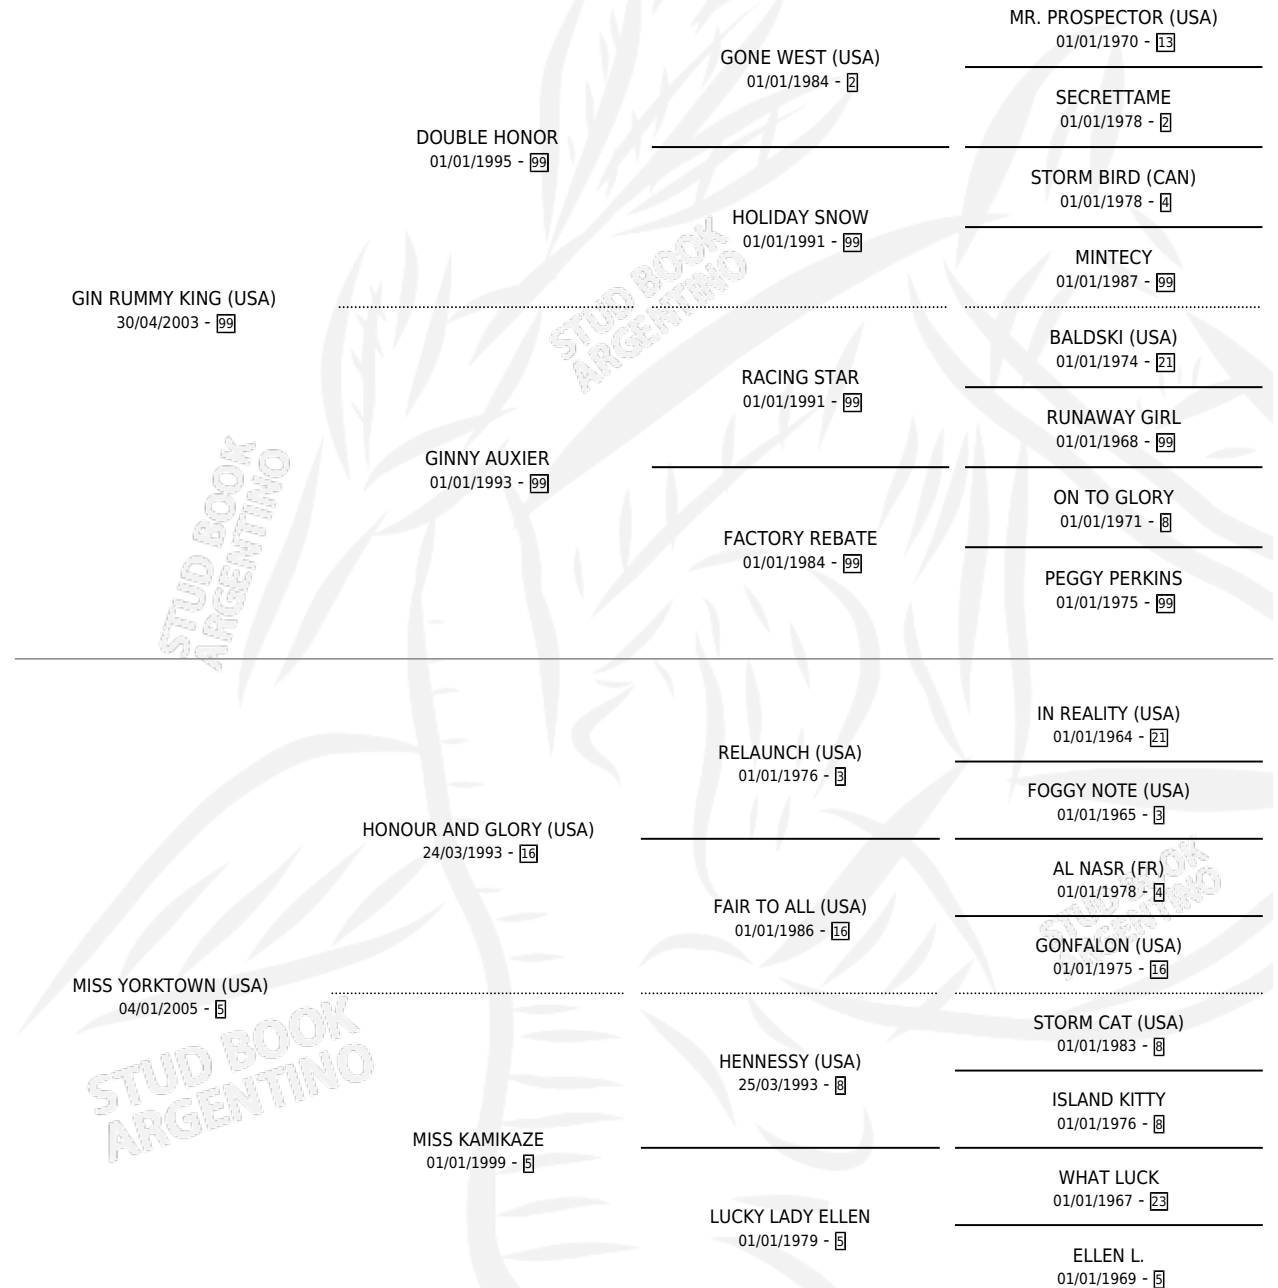

RUMMY YORK

por **GIN RUMMY KING (USA)** y **MISS YORKTOWN (USA)**
por **HONOUR AND GLORY (USA)**

Argentina · Hembra · Zaino · SP · 15/10/2009
Familia 5 · Volumen 40

ESTADO

TIPIFICACIÓN SANGUÍNEA	X
TIPIFICACIÓN POR ADN	✓
PASAPORTE	✓
IDENTIFICACIÓN POR MICROCHIP	✓
REPRODUCTOR	X

Lugar de nacimiento: Wester Cam Alfa
Criador: Wester Cam Alfa

PEDIGREE

CAMPAÑA

Solo carreras oficiales de Argentina

POR EDAD

EDAD	CC	1°	2°	3°	4°	5°	NP	CLC	CLG	CLCG1	CLGG1	IMPORTE	GANANCIA / CC
4 AÑOS	3	0	0	0	0	0	3	0	0	0	0	\$0	\$0
5 AÑOS	1	0	0	0	0	0	1	0	0	0	0	\$0	\$0
TOTALES	4	0	0	0	0	0	4	0	0	0	0	\$0	\$0
%		0.0%	0.0%	0.0%	0.0%	0.0%	100%	0.0%	0.0%	0.0%	0.0%		