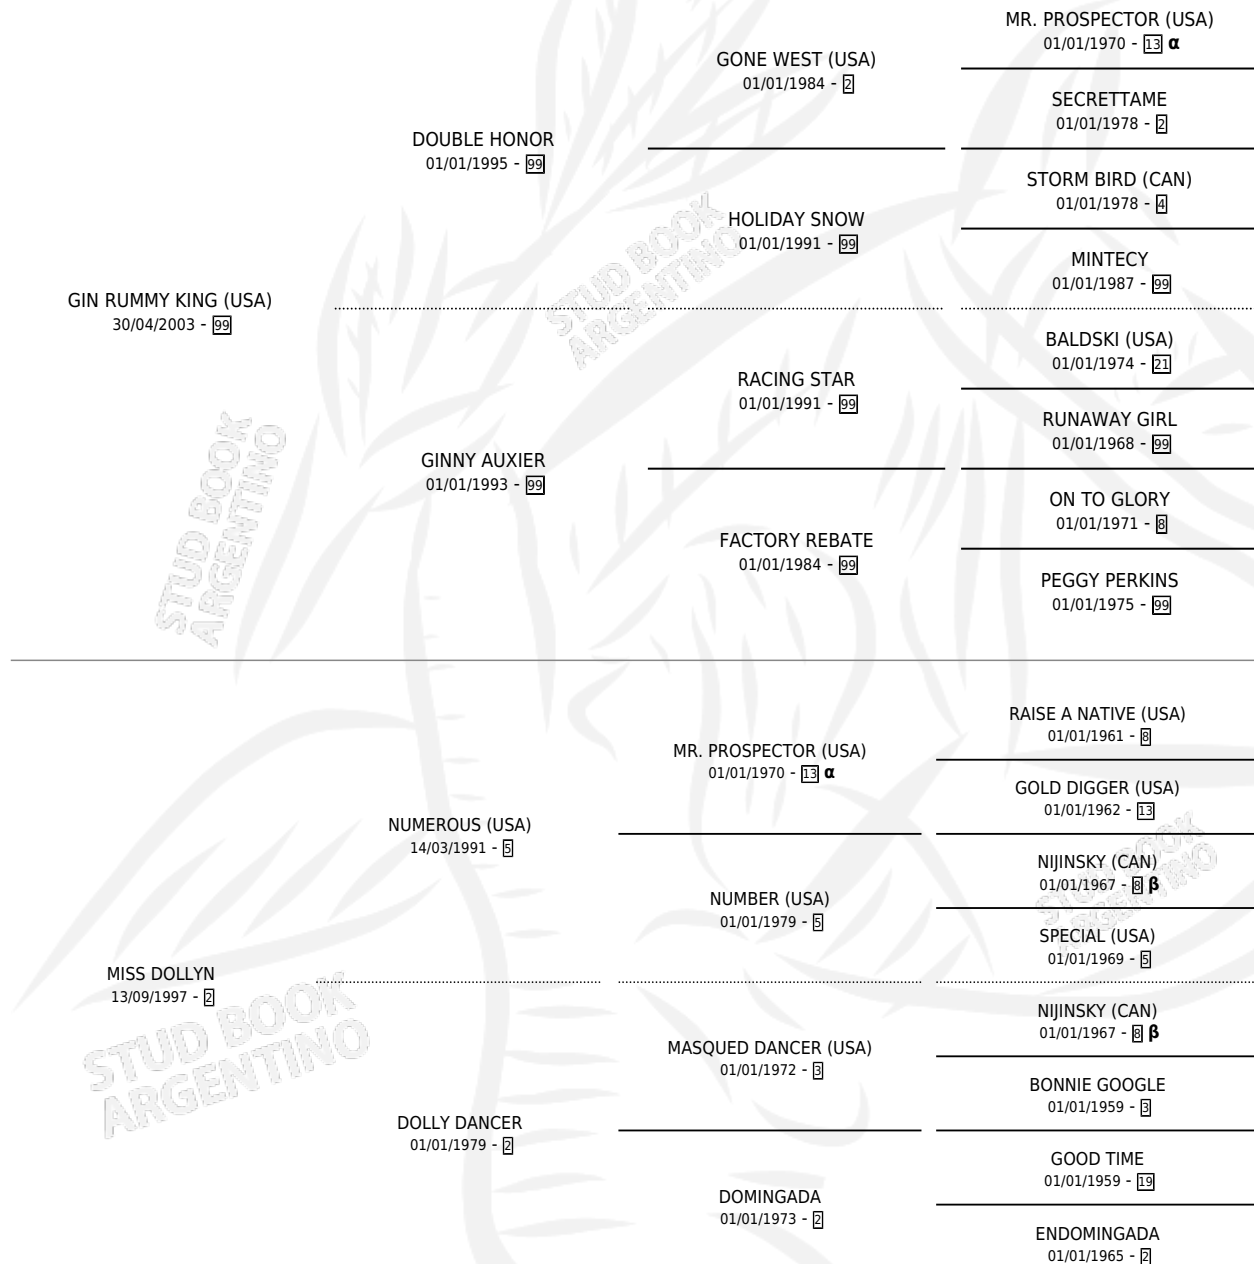

SUPER GIN

por GIN RUMMY KING (USA) y MISS DOLLYN por
NUMEROUS (USA)

Argentina · Macho · Tordillo · SP · 21/09/2009
Familia 2-e · Volumen 40

ESTADO

TIPIFICACIÓN SANGUÍNEA	X
TIPIFICACIÓN POR ADN	✓
PASAPORTE	✓
IDENTIFICACIÓN POR MICROCHIP	✓
REPRODUCTOR	X

Lugar de nacimiento: Wester Cam Alfa
Criador: Wester Cam Alfa

PEDIGREE

INBREEDING : α,β

CAMPAÑA

Solo carreras oficiales de Argentina

POR EDAD

EDAD	CC	1°	2°	3°	4°	5°	NP	CLC	CLG	CLCG1	CLGG1	IMPORTE	GANANCIA / CC
2 AÑOS	1	0	0	0	0	0	1	0	0	0	0	\$0	\$0
3 AÑOS	8	0	0	0	0	0	8	0	0	0	0	\$2,000	\$250
5 AÑOS	2	0	0	0	0	0	2	0	0	0	0	\$0	\$0
TOTALES	11	0	0	0	0	0	11	0	0	0	0	\$2,000	\$182
%		0.0%	0.0%	0.0%	0.0%	0.0%	100%	0.0%	0.0%	0.0%	0.0%		