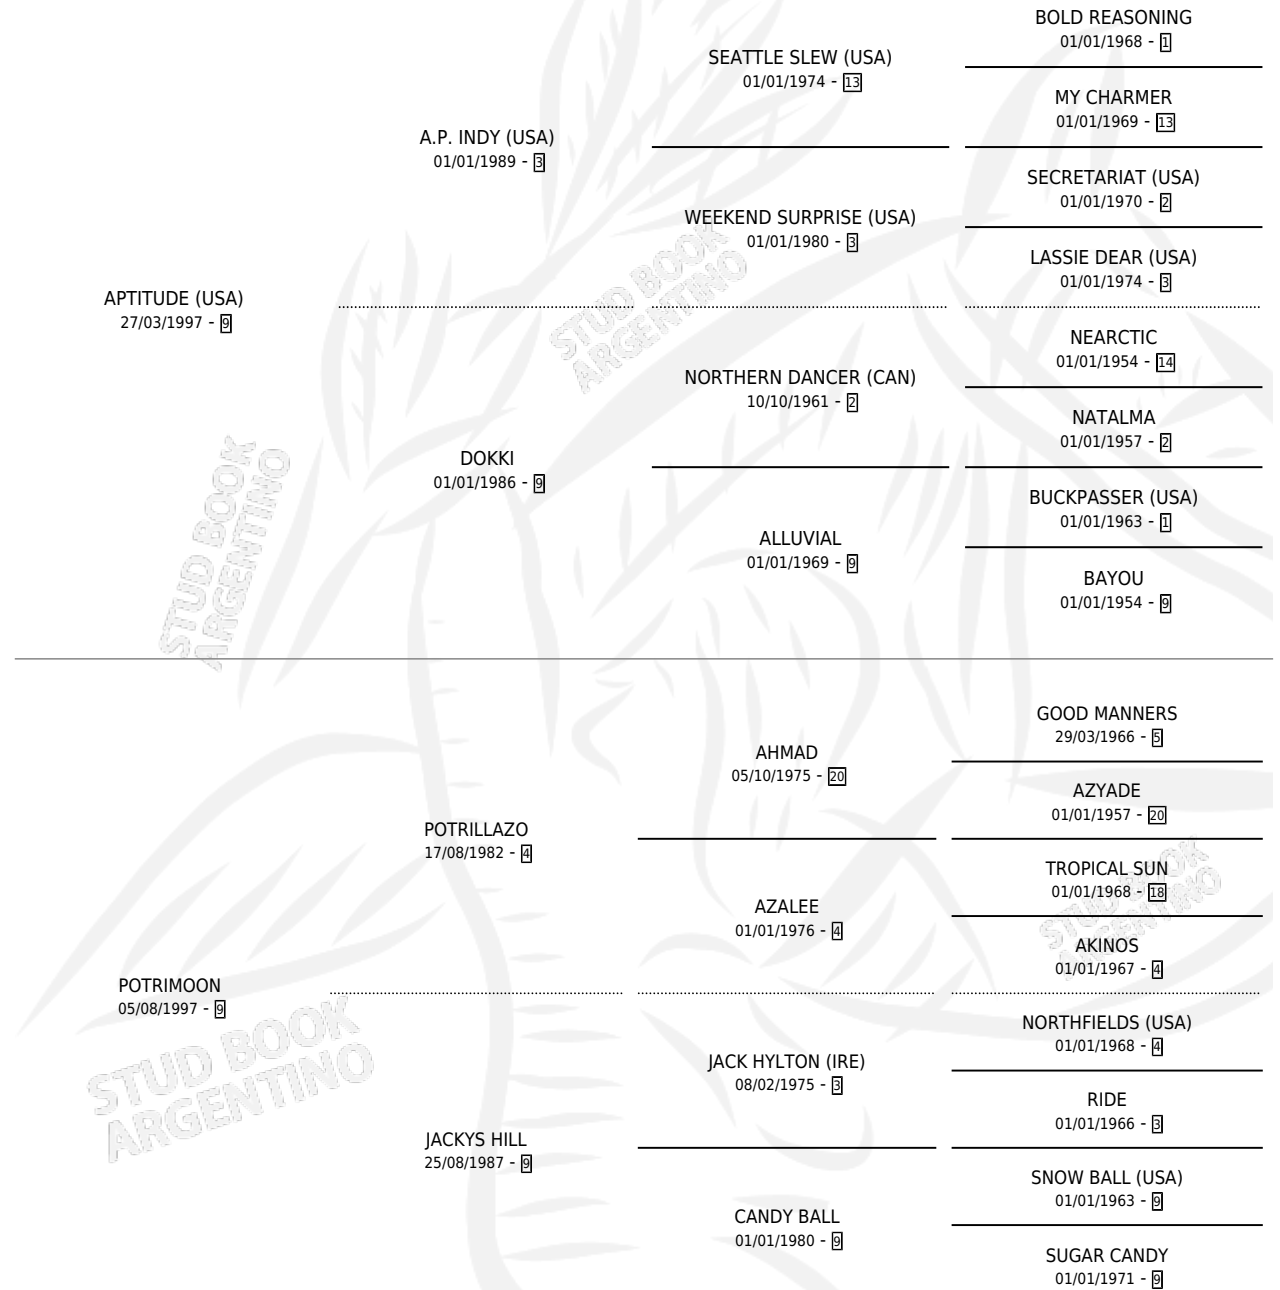

APTIMOON

por **APTITUDE (USA)** y **POTRIMOON** por **POTRILLAZO**

Argentina · Hembra · Zaino · SP · 26/09/2009
Familia 9-c · Volumen 40

ESTADO

TIPIFICACIÓN SANGUÍNEA	X
TIPIFICACIÓN POR ADN	✓
PASAPORTE	✓
IDENTIFICACIÓN POR MICROCHIP	✓
REPRODUCTOR	✓

Lugar de nacimiento: Wester Cam Alfa

Criador: Wester Cam Alfa

~

HIJOS

	MACHOS	HEMBRAS
1 NACIERON	1	0
SIN ACTUACIONES		

PEDIGREE