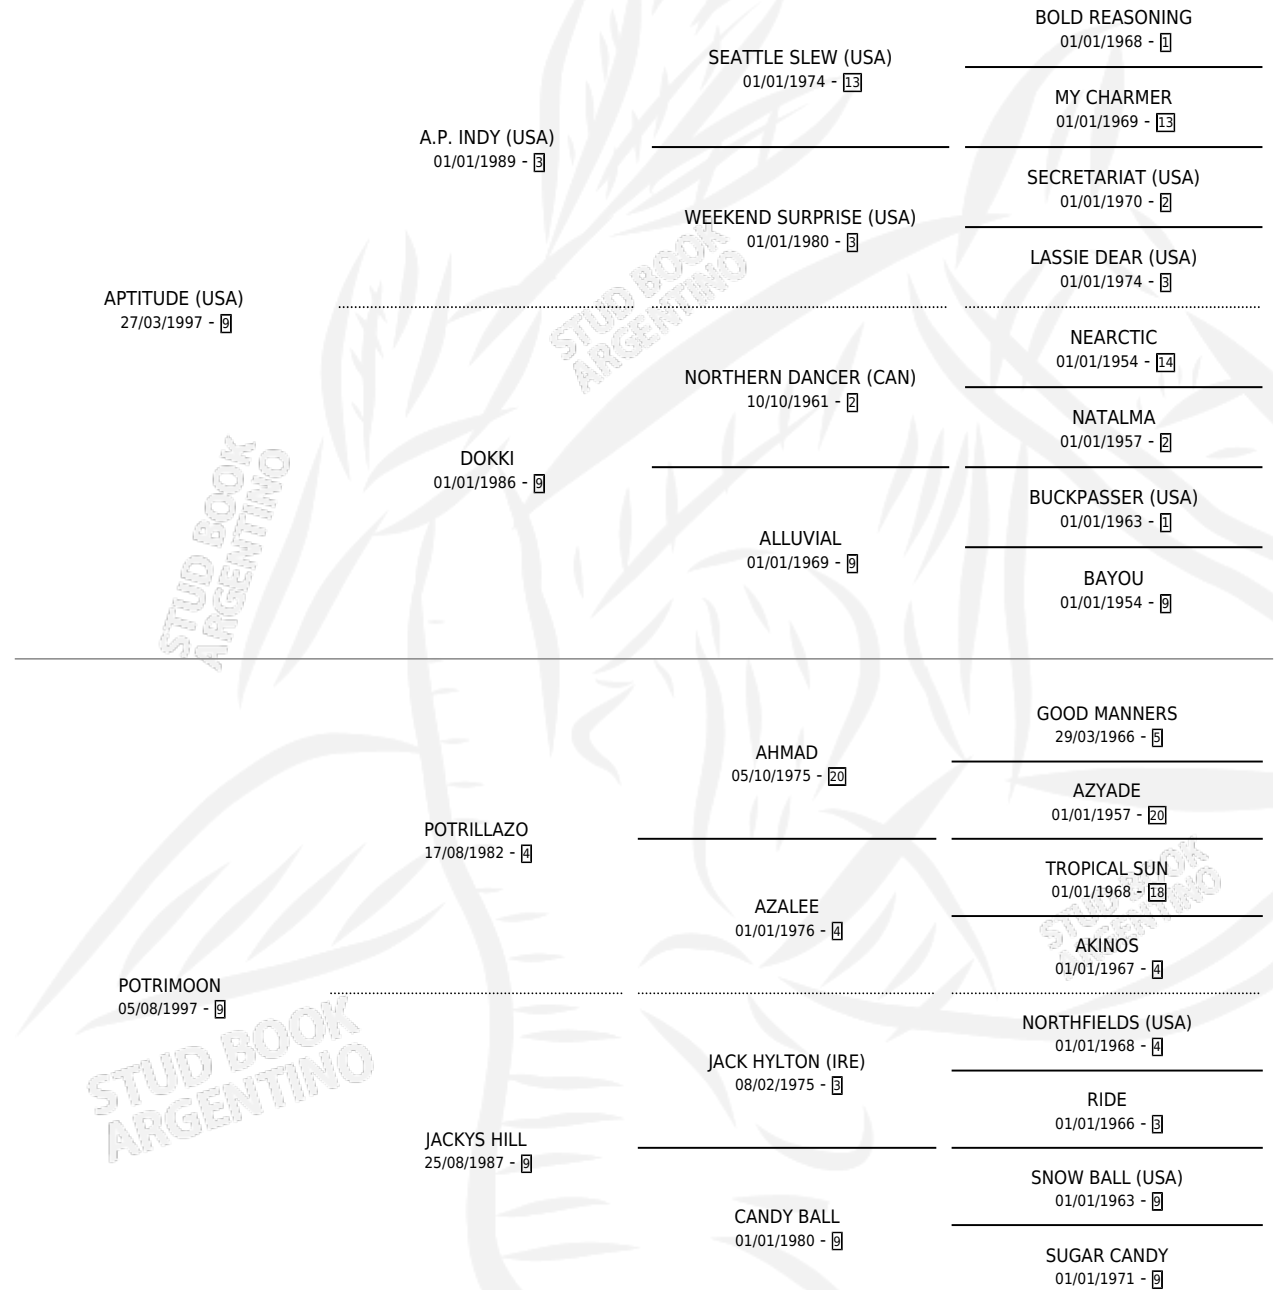

APTIMOON

por **APTITUDE (USA)** y **POTRIMOON** por **POTRILLAZO**

Argentina · Hembra · Zaino · SP · 26/09/2009
Familia 9-c · Volumen 40

ESTADO

TIPIFICACIÓN SANGUÍNEA	X
TIPIFICACIÓN POR ADN	✓
PASAPORTE	✓
IDENTIFICACIÓN POR MICROCHIP	✓
REPRODUCTOR	✓

Lugar de nacimiento: Wester Cam Alfa

Criador: Wester Cam Alfa

~

HIJOS

	MACHOS	HEMBRAS
1 NACIERON	1	0
SIN ACTUACIONES		

PEDIGREE