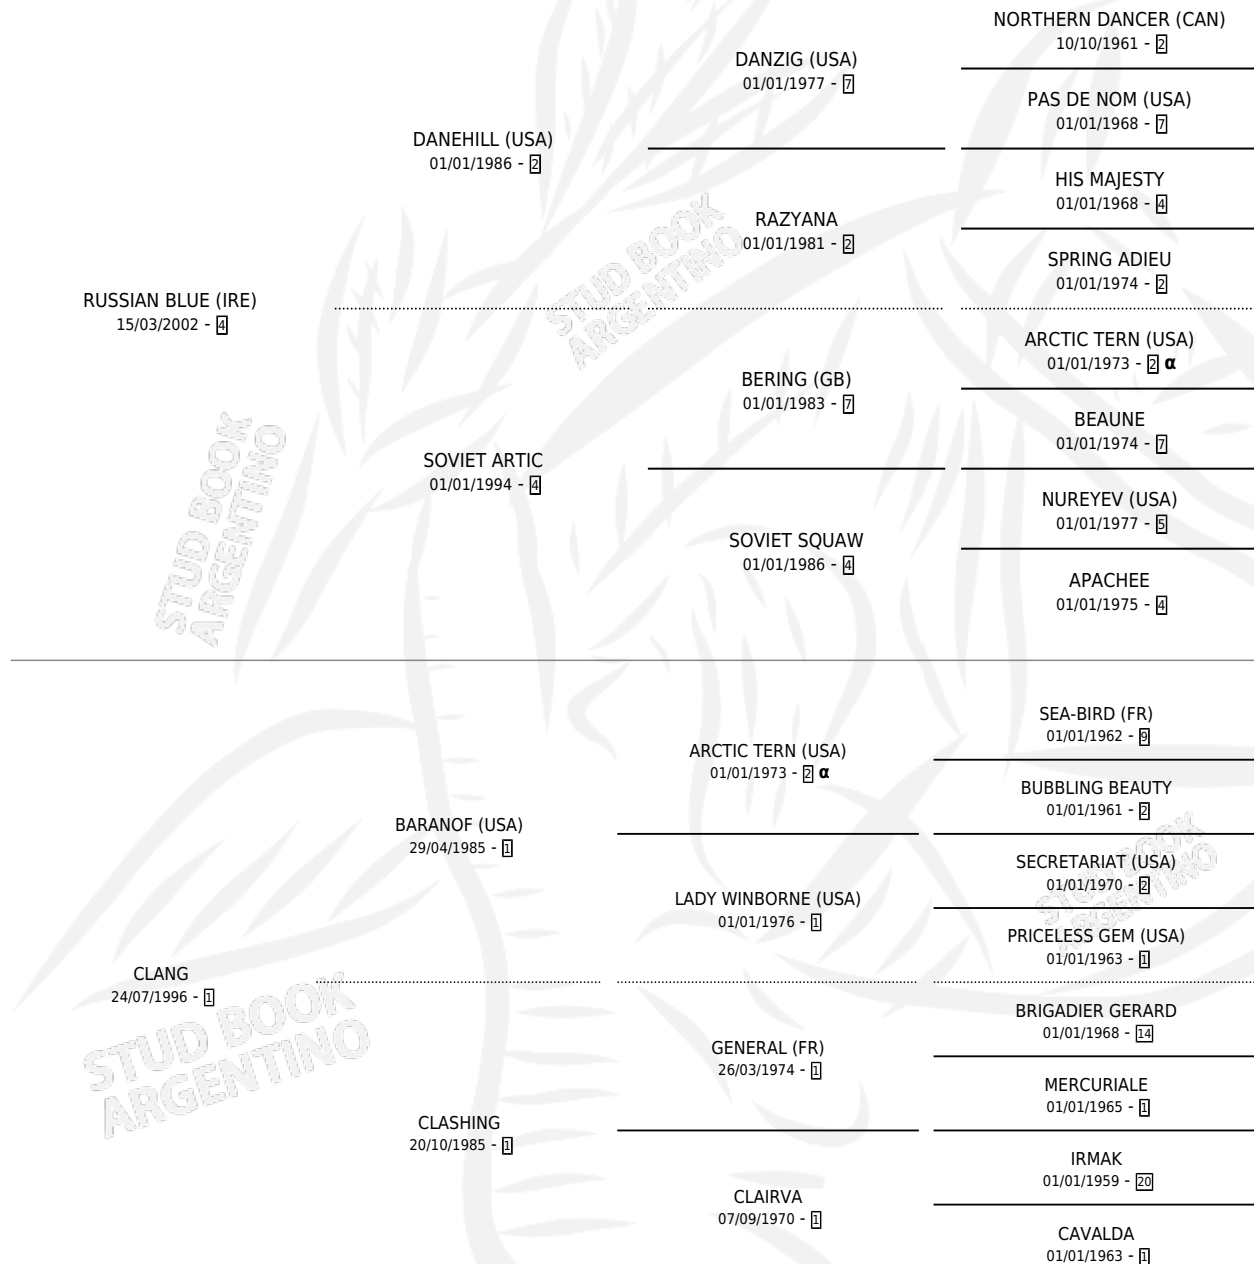

RUSA GUERRERA

por **RUSSIAN BLUE (IRE)** y **CLANG** por **BARANOF (USA)**

Argentina · Hembra · Alazan · SP · 27/10/2009
Familia 1-m · Volumen 40

ESTADO

TIPIFICACIÓN SANGUÍNEA	X
TIPIFICACIÓN POR ADN	✓
PASAPORTE	✓
IDENTIFICACIÓN POR MICROCHIP	✓
REPRODUCTOR	✓

Lugar de nacimiento: La Cuadra

Criador: La Cuadra

~

HIJOS

	MACHOS	HEMBRAS
1 NACIERON	1	0

SIN ACTUACIONES

PEDIGREE

INBREEDING : α

CAMPAÑA

Solo carreras oficiales de Argentina

POR EDAD

EDAD	CC	1°	2°	3°	4°	5°	NP	CLC	CLG	CLCG1	CLGG1	IMPORTE	GANANCIA / CC
4 AÑOS	1	0	0	0	0	0	1	0	0	0	0	\$0	\$0
TOTALES	1	0	0	0	0	0	1	0	0	0	0	\$0	\$0
%		0.0%	0.0%	0.0%	0.0%	0.0%	100%	0.0%	0.0%	0.0%	0.0%		