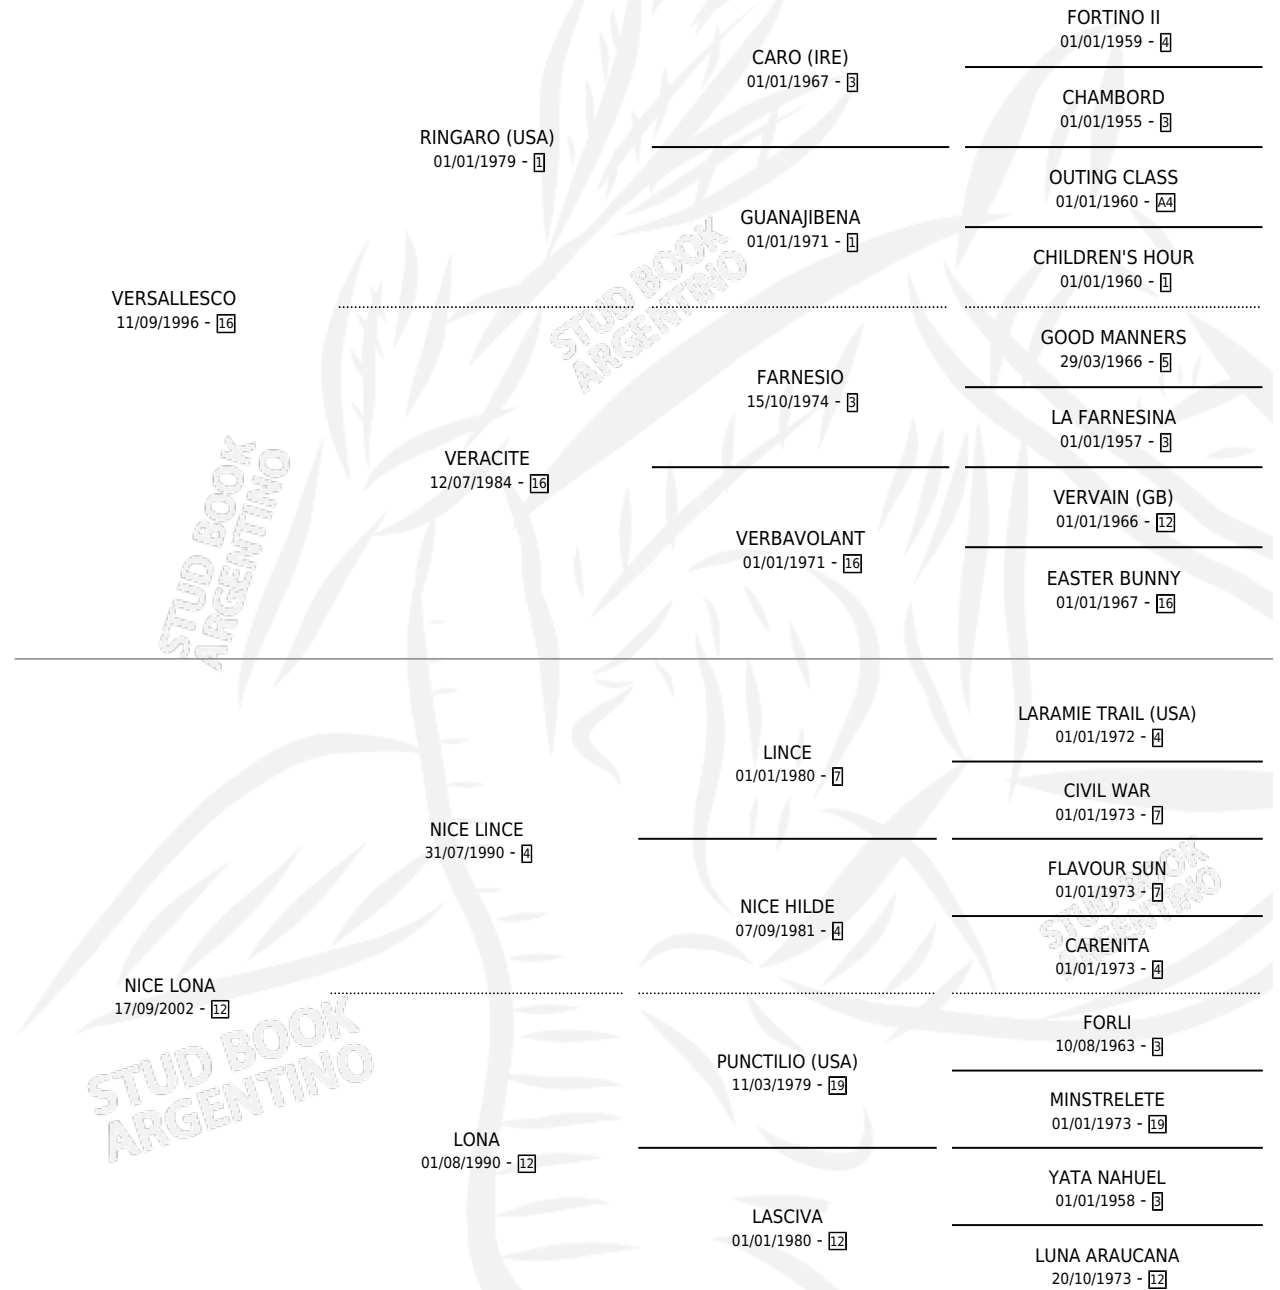

OCULTO PERFECTO

por VERSALLESCO y NICE LONA por NICE LINCE

Argentina · Macho · Alazan · SP · 29/09/2009
Familia 12-d · Volumen 40

ESTADO

TIPIFICACIÓN SANGUÍNEA	X
TIPIFICACIÓN POR ADN	✓
PASAPORTE	✓
IDENTIFICACIÓN POR MICROCHIP	✓
REPRODUCTOR	X

Lugar de nacimiento: La Quebrada

Criador: La Cuadra

PEDIGREE