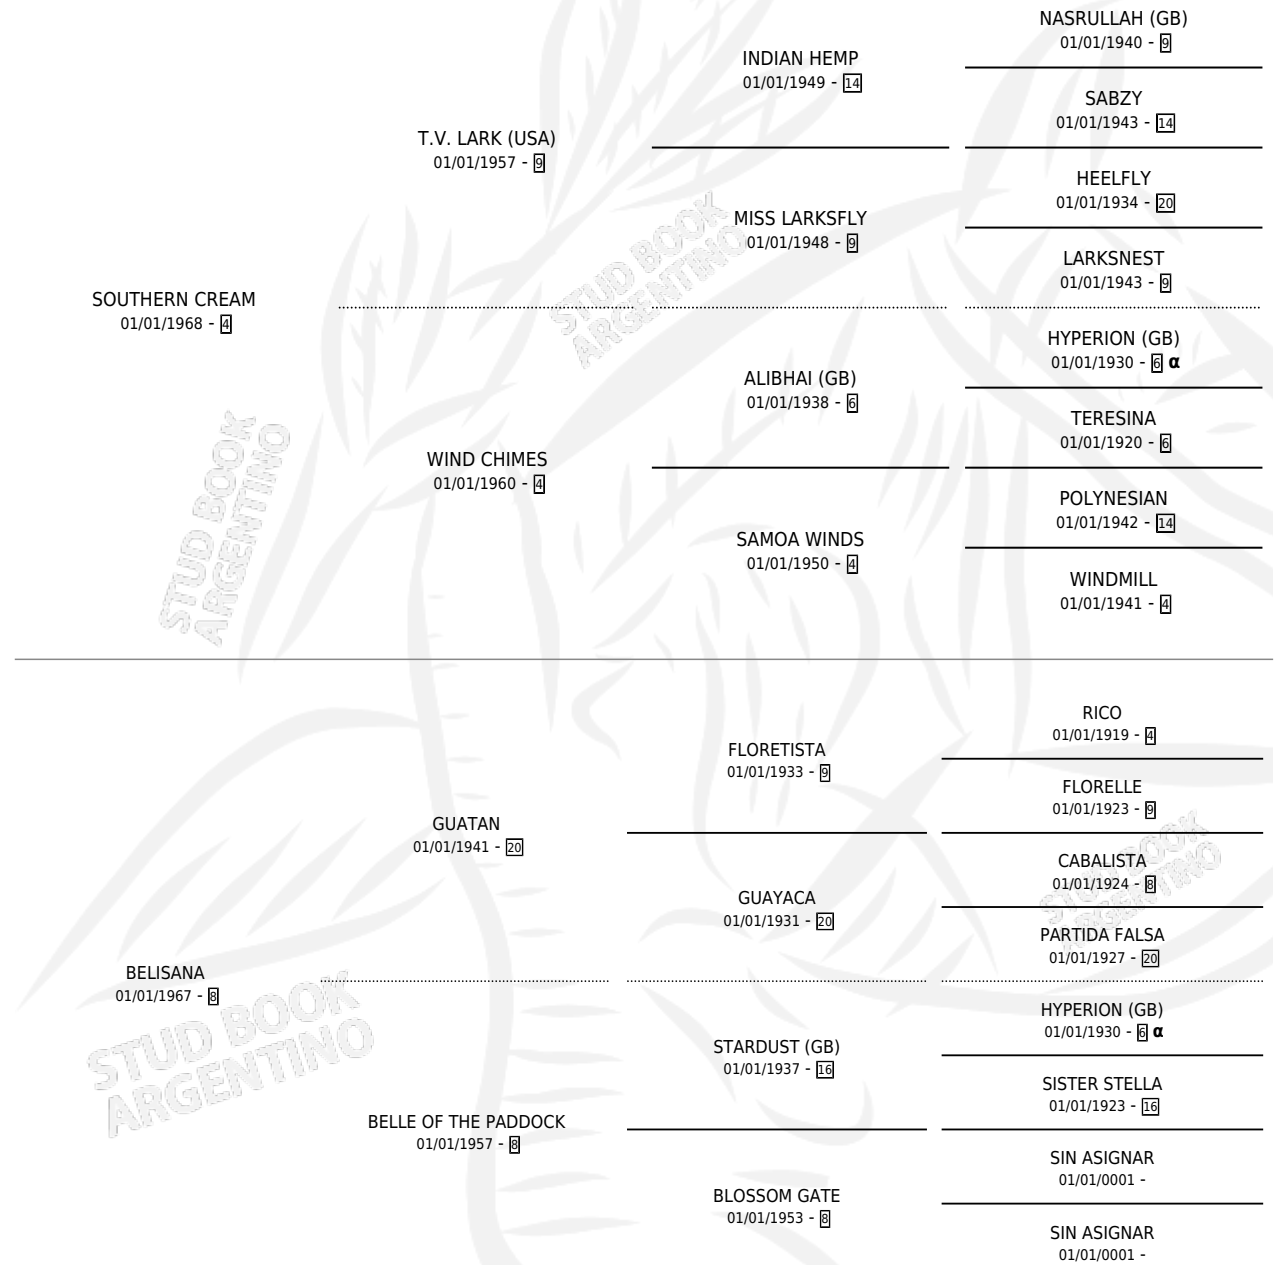

SUMMA

por SOUTHERN CREAM y BELISANA por GUATAN

Argentina · Hembra · Alazan Tostado · SP · 01/01/1976
Familia 8-c · Volumen 29

ESTADO

TIPIFICACIÓN SANGUÍNEA	✓
TIPIFICACIÓN POR ADN	X
PASAPORTE	X
IDENTIFICACIÓN POR MICROCHIP	X
REPRODUCTOR	✓

Lugar de nacimiento: Campo particular

Criador: Sin dato

~

HIJOS

	MACHOS	HEMBRAS
11 NACIERON	8	3
4 CORRIERON	4	0

SIN ACTUACIONES

PEDIGREE

INBREEDING : α