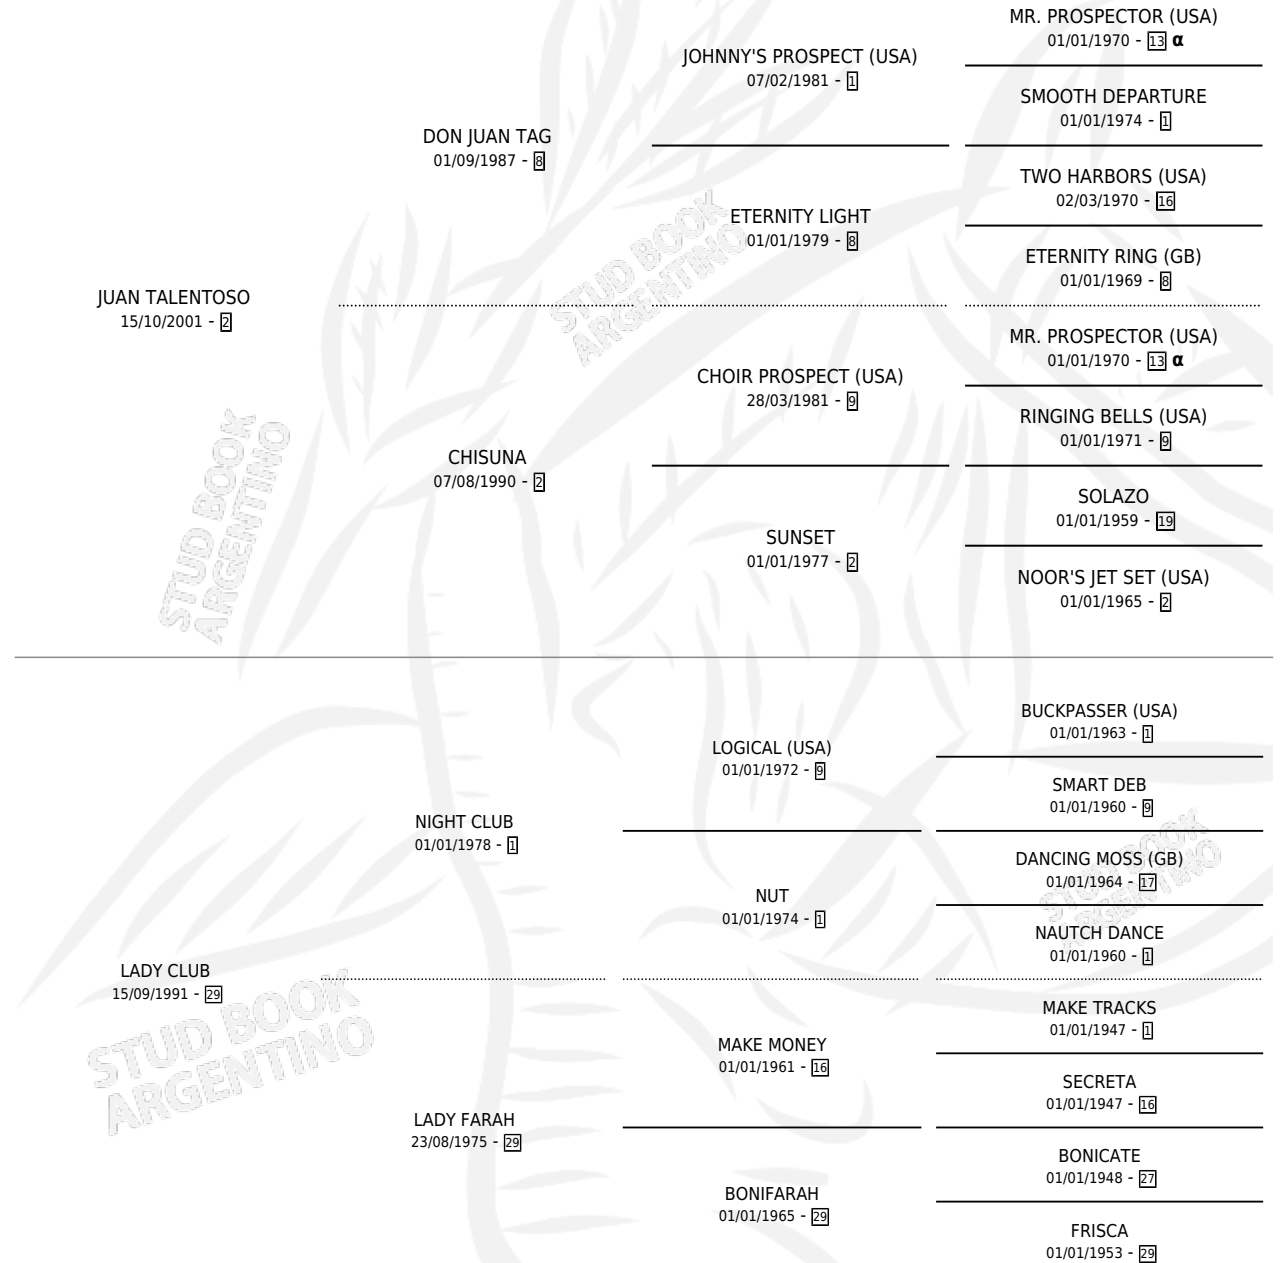

JUANA RAYEN

por JUAN TALENTOSO y LADY CLUB por NIGHT CLUB

Argentina · Hembra · Zaino · SP · 24/09/2009
Familia 29 · Volumen 40

ESTADO

TIPIFICACIÓN SANGUÍNEA	X
TIPIFICACIÓN POR ADN	✓
PASAPORTE	✓
IDENTIFICACIÓN POR MICROCHIP	✓
REPRODUCTOR	X

Lugar de nacimiento: Alborada

Criador: Alborada

PEDIGREE

INBREEDING : α

CAMPAÑA

Solo carreras oficiales de Argentina

POR EDAD

EDAD	CC	1°	2°	3°	4°	5°	NP	CLC	CLG	CLCG1	CLGG1	IMPORTE	GANANCIA / CC
2 AÑOS	3	0	0	1	0	0	2	0	0	0	0	\$5,800	\$1,933
3 AÑOS	4	1	0	0	2	0	1	1	0	0	0	\$50,514	\$12,629
TOTALES	7	1	0	1	2	0	3	1	0	0	0	\$56,314	\$8,045
%		14.3%	0.0%	14.3%	28.6%	0.0%	42.9%	14.3%	0.0%	0.0%	0.0%		

Ganadora en La Plata - \$56,314, a los 3 años, incluso 4ta Polla de Potrancas(c).

POR DISTANCIA

HIPODROMO	CC	1°	2°	3°	4°	5°	NP	CLC	CLG	CLCG1	CLGG1	IMPORTE
LA PUNTA	1	0	0	0	1	0	0	0	0	0	0	\$2,414
1600 MTS	1	0	0	0	1	0	0	0	0	0	0	\$2,414
PALERMO	3	0	0	0	1	0	2	0	0	0	0	\$4,600
1400 MTS	2	0	0	0	0	0	2	0	0	0	0	\$0
1200 MTS	1	0	0	0	1	0	0	0	0	0	0	\$4,600
LA PLATA	1	1	0	0	0	0	0	0	0	0	0	\$43,500
1200 MTS	1	1	0	0	0	0	0	0	0	0	0	\$43,500
SAN ISIDRO	2	0	0	1	0	0	1	0	0	0	0	\$5,800
1100 MTS	1	0	0	1	0	0	0	0	0	0	0	\$5,800
1200 MTS	1	0	0	0	0	0	1	0	0	0	0	\$0